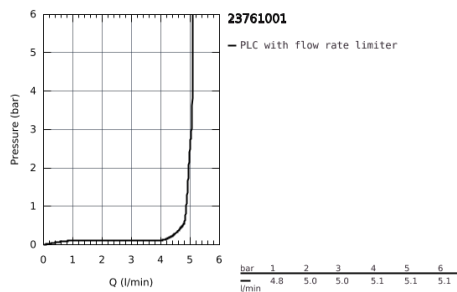

23 761 001 **BAUEDGE <PRE>ΜΙΚΤΗΣ ΜΟΝΟΥ ΜΟΧΛΟΥ 1/2"ΜΕΓΕΘΟΣ XL </PRE>**

**ΠΕΡΙΓΡΑΦΗ ΠΡΟΪΟΝΤΟΣ**

- για ελεύθερα τοποθετημένους νιπτήρες
- τοποθέτηση μιάς οπής
- metal lever
- GROHE Longlife 28 mm ceramic cartridge
- με περιοριστή θερμοκρασίας
- Φινίρισμα GROHE StarLight
- GROHE Zero isolated inner water ways - lead and nickel free within the faucet
- GROHE EcoJoy mousseur 5.7 l/min
- σύστημα ταχείας εγκατάστασης
- ίσιο σώμα
- εύκαμπτα σπιράλ σύνδεσης
- professional edition

23 761 001 **BAUEDGE** <PRE>ΜΙΚΤΗΣ ΜΟΝΟΥ ΜΟΧΛΟΥ 1/2"ΜΕΓΕΘΟΣ XL </PRE>

23 761 001 **BAUEDGE <PRE>ΜΙΚΤΗΣ ΜΟΝΟΥ ΜΟΧΛΟΥ 1/2"ΜΕΓΕΘΟΣ XL </PRE>**

**ΑΝΤΑΛΛΑΚΤΙΚΑ**

- 1: Μηχανισμός (Spare part-nr. 48518000)
  - 2: Ρυθμιστής ακτίνας (Spare part-nr. 46837000)
  - 3: σετ στήριξης (Spare part-nr. 46249000)
  - 4: Σετ απορριμμάτων με τάπα που ανοίγει (Spare part-nr. 65807000)\*
  - 5: κλειδί συναρμολόγησης (Spare part-nr. 19017000)\*
- \* Optional accessories