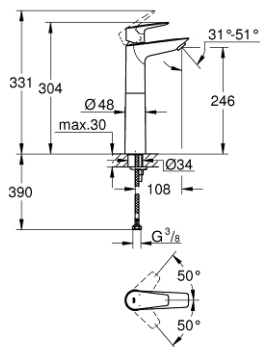

23 761 001 **BAUEDGE <PRE>ΜΙΚΤΗΣ ΜΟΝΟΥ ΜΟΧΛΟΥ 1/2"ΜΕΓΕΘΟΣ XL </PRE>**

**ΠΕΡΙΓΡΑΦΗ ΠΡΟΪΟΝΤΟΣ**

- για ελεύθερα τοποθετημένους νιπτήρες
- τοποθέτηση μιάς οπής
- metal lever
- GROHE Longlife 28 mm ceramic cartridge
- με περιοριστή θερμοκρασίας
- Φινίρισμα GROHE StarLight
- GROHE Zero isolated inner water ways - lead and nickel free within the faucet
- GROHE EcoJoy mousseur 5.7 l/min
- σύστημα ταχείας εγκατάστασης
- ίσιο σώμα
- εύκαμπτα σπιράλ σύνδεσης
- professional edition

23 761 001 **BAUEDGE** <PRE>ΜΙΚΤΗΣ ΜΟΝΟΥ ΜΟΧΛΟΥ 1/2"ΜΕΓΕΘΟΣ XL </PRE>

23 761 001 **BAUEDGE <PRE>ΜΙΚΤΗΣ ΜΟΝΟΥ ΜΟΧΛΟΥ 1/2"ΜΕΓΕΘΟΣ XL </PRE>**

**ΑΝΤΑΛΛΑΚΤΙΚΑ**

- 1: Μηχανισμός (Spare part-nr. 48518000)
  - 2: Ρυθμιστής ακτίνας (Spare part-nr. 46837000)
  - 3: σετ στήριξης (Spare part-nr. 46249000)
  - 4: Σετ απορριμμάτων με τάπα που ανοίγει (Spare part-nr. 65807000)\*
  - 5: κλειδί συναρμολόγησης (Spare part-nr. 19017000)\*
- \* Optional accessories