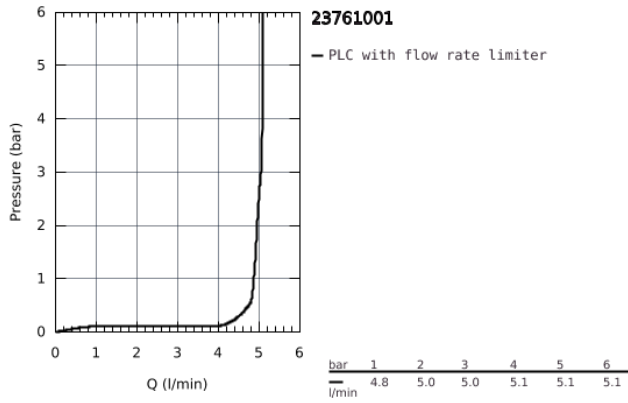

23 761 001 **BAUEDGE <PRE>ΜΙΚΤΗΣ ΜΟΝΟΥ ΜΟΧΛΟΥ 1/2"ΜΕΓΕΘΟΣ XL </PRE>**

**ΠΕΡΙΓΡΑΦΗ ΠΡΟΪΟΝΤΟΣ**

- για ελεύθερα τοποθετημένους νιπτήρες
- τοποθέτηση μιάς οπής
- metal lever
- GROHE Longlife 28 mm ceramic cartridge
- με περιοριστή θερμοκρασίας
- Φινίρισμα GROHE StarLight
- GROHE Zero isolated inner water ways - lead and nickel free within the faucet
- GROHE EcoJoy mousseur 5.7 l/min
- σύστημα ταχείας εγκατάστασης
- ίσιο σώμα
- εύκαμπτα σπιράλ σύνδεσης
- professional edition

23 761 001 **BAUEDGE** <PRE>ΜΙΚΤΗΣ ΜΟΝΟΥ ΜΟΧΛΟΥ 1/2"ΜΕΓΕΘΟΣ XL </PRE>

23 761 001 **BAUEDGE <PRE>ΜΙΚΤΗΣ ΜΟΝΟΥ ΜΟΧΛΟΥ 1/2"ΜΕΓΕΘΟΣ XL </PRE>**

**ΑΝΤΑΛΛΑΚΤΙΚΑ**

- 1: Μηχανισμός (Spare part-nr. 48518000)
  - 2: Ρυθμιστής ακτίνας (Spare part-nr. 46837000)
  - 3: σετ στήριξης (Spare part-nr. 46249000)
  - 4: Σετ απορριμμάτων με τάπα που ανοίγει (Spare part-nr. 65807000)\*
  - 5: κλειδί συναρμολόγησης (Spare part-nr. 19017000)\*
- \* Optional accessories