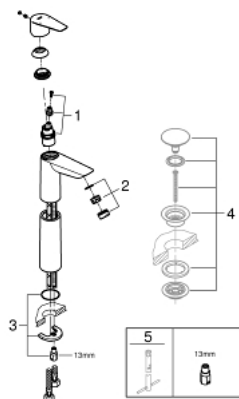

23 761 001 **BAUEDGE <PRE>ΜΙΚΤΗΣ ΜΟΝΟΥ ΜΟΧΛΟΥ 1/2"ΜΕΓΕΘΟΣ XL </PRE>**

**ΠΕΡΙΓΡΑΦΗ ΠΡΟΪΟΝΤΟΣ**

- για ελεύθερα τοποθετημένους νιπτήρες
- τοποθέτηση μιάς οπής
- metal lever
- GROHE Longlife 28 mm ceramic cartridge
- με περιοριστή θερμοκρασίας
- Φινίρισμα GROHE StarLight
- GROHE Zero isolated inner water ways - lead and nickel free within the faucet
- GROHE EcoJoy mousseur 5.7 l/min
- σύστημα ταχείας εγκατάστασης
- ίσιο σώμα
- εύκαμπτα σπιράλ σύνδεσης
- professional edition

23 761 001 **BAUEDGE** <PRE>ΜΙΚΤΗΣ ΜΟΝΟΥ ΜΟΧΛΟΥ 1/2"ΜΕΓΕΘΟΣ XL </PRE>

23 761 001 **BAUEDGE <PRE>ΜΙΚΤΗΣ ΜΟΝΟΥ ΜΟΧΛΟΥ 1/2"ΜΕΓΕΘΟΣ XL </PRE>**

**ΑΝΤΑΛΛΑΚΤΙΚΑ**

- 1: Μηχανισμός (Spare part-nr. 48518000)
  - 2: Ρυθμιστής ακτίνας (Spare part-nr. 46837000)
  - 3: σετ στήριξης (Spare part-nr. 46249000)
  - 4: Σετ απορριμμάτων με τάπα που ανοίγει (Spare part-nr. 65807000)\*
  - 5: κλειδί συναρμολόγησης (Spare part-nr. 19017000)\*
- \* Optional accessories