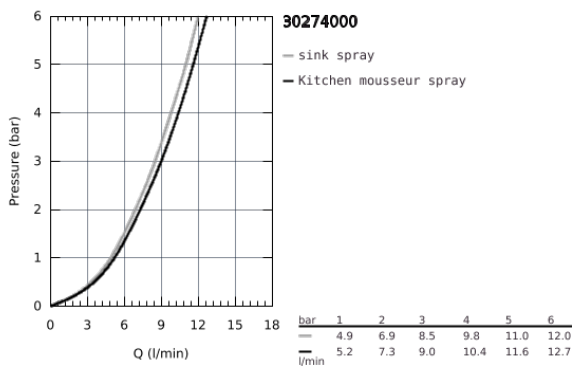

30 274 000 ΜΙΝΤΑ ΜΙΚΤΗΣ ΝΕΡΟΧΥΤΗ ΜΟΝΟΥ ΜΟΧΛΟΥ 1/2"

ΠΕΡΙΓΡΑΦΗ ΠΡΟΪΟΝΤΟΣ

- Χρώμα: chrome
- L-spout
- τοποθέτηση μιας οπής
- Φινίρισμα GROHE Long-Life
- 46 mm κεραμικός μηχανισμός
- flow strainer
- pull-out dual spray - switching between regular flow and spray
- diverter: laminar spray/SpeedClean shower jet
- automatic return to laminar spray
- μεταλλικό σπρέι
- ρυθμιζόμενος περιοριστής ρυθμός ροής
- περιστρεφόμενο σωληνωτό ρουζούνι
- εύρος περιστροφής 360°
- ενσωματωμένη βαλβίδα αντεπιστροφής
- προστασία κατά της ανάστροφης ροής
- εύκαμπτοι σωλήνες σύνδεσης
- σύστημα ταχείας εγκατάστασης

30 274 000 ΜΙΝΤΑ ΜΙΚΤΗΣ ΝΕΡΟΧΥΤΗ ΜΟΝΟΥ ΜΟΧΛΟΥ 1/2"

ΑΝΤΑΛΛΑΚΤΙΚΑ , Οκτωβρίου 2015 – τώρα

- 1: Λαβή (Αριθμός ανταλλακτικού 46015000)
 - 2: Κάλυμμα/ τάπα (Αριθμός ανταλλακτικού 46025000)
 - 3: Μηχανισμός (Αριθμός ανταλλακτικού 46048000)
 - 4: Αποσπώμενο Σπρέι ντους (Αριθμός ανταλλακτικού 46926000)
 - 4.1: Φίλτρο ακαθαρσιών (Αριθμός ανταλλακτικού 0676800M)
 - 4.2: Βαλβίδα αντεπιστροφής (Αριθμός ανταλλακτικού 08565000)
 - 4.3: Μειωτήρας ροής (Αριθμός ανταλλακτικού 48275000)
 - 5: Σετ στήριξης (Αριθμός ανταλλακτικού 46345000)
 - 6: Shower hose (Αριθμός ανταλλακτικού 48293000)
 - 7: Λαβή (Αριθμός ανταλλακτικού 40684000)*
 - 8: Περιοριστής θερμοκρασίας (Αριθμός ανταλλακτικού 46375000)*
- * Προαιρετικά εξαρτήματα