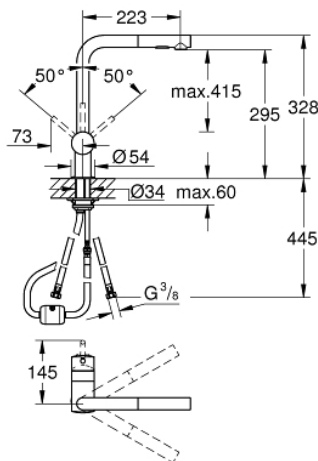

30 274 000 ΜΙΝΤΑ ΜΙΚΤΗΣ ΝΕΡΟΧΥΤΗ ΜΟΝΟΥ ΜΟΧΛΟΥ 1/2"

ΠΕΡΙΓΡΑΦΗ ΠΡΟΪΟΝΤΟΣ

- Χρώμα: chrome
- L-spout
- τοποθέτηση μιας οπής
- Φινίρισμα GROHE Long-Life
- 46 mm κεραμικός μηχανισμός
- flow strainer
- pull-out dual spray - switching between regular flow and spray
- diverter: laminar spray/SpeedClean shower jet
- automatic return to laminar spray
- μεταλλικό σπρέι
- ρυθμιζόμενος περιοριστής ρυθμός ροής
- περιστρεφόμενο σωληνωτό ρουζούνι
- εύρος περιστροφής 360°
- ενσωματωμένη βαλβίδα αντεπιστροφής
- προστασία κατά της ανάστροφης ροής
- εύκαμπτοι σωλήνες σύνδεσης
- σύστημα ταχείας εγκατάστασης

30 274 000 ΜΙΝΤΑ ΜΙΚΤΗΣ ΝΕΡΟΧΥΤΗ ΜΟΝΟΥ ΜΟΧΛΟΥ 1/2"

ΑΝΤΑΛΛΑΚΤΙΚΑ , Οκτωβρίου 2015 – τώρα

- 1: Λαβή (Αριθμός ανταλλακτικού 46015000)
 - 2: Κάλυμμα/ τάπα (Αριθμός ανταλλακτικού 46025000)
 - 3: Μηχανισμός (Αριθμός ανταλλακτικού 46048000)
 - 4: Αποσπώμενο Σπρέι ντους (Αριθμός ανταλλακτικού 46926000)
 - 4.1: Φίλτρο ακαθαρσιών (Αριθμός ανταλλακτικού 0676800M)
 - 4.2: Βαλβίδα αντεπιστροφής (Αριθμός ανταλλακτικού 08565000)
 - 4.3: Μειωτήρας ροής (Αριθμός ανταλλακτικού 48275000)
 - 5: Σετ στήριξης (Αριθμός ανταλλακτικού 46345000)
 - 6: Shower hose (Αριθμός ανταλλακτικού 48293000)
 - 7: Λαβή (Αριθμός ανταλλακτικού 40684000)*
 - 8: Περιοριστής θερμοκρασίας (Αριθμός ανταλλακτικού 46375000)*
- * Προαιρετικά εξαρτήματα