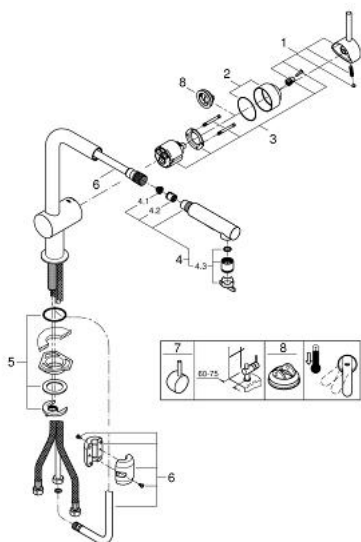

30 274 000 ΜΙΝΤΑ ΜΙΚΤΗΣ ΝΕΡΟΧΥΤΗ ΜΟΝΟΥ ΜΟΧΛΟΥ 1/2"

ΠΕΡΙΓΡΑΦΗ ΠΡΟΪΟΝΤΟΣ

- Χρώμα: chrome
- L-spout
- τοποθέτηση μιας οπής
- Φινίρισμα GROHE Long-Life
- 46 mm κεραμικός μηχανισμός
- flow strainer
- pull-out dual spray - switching between regular flow and spray
- diverter: laminar spray/SpeedClean shower jet
- automatic return to laminar spray
- μεταλλικό σπρέι
- ρυθμιζόμενος περιοριστής ρυθμός ροής
- περιστρεφόμενο σωληνωτό ρουζούνι
- εύρος περιστροφής 360°
- ενσωματωμένη βαλβίδα αντεπιστροφής
- προστασία κατά της ανάστροφης ροής
- εύκαμπτοι σωλήνες σύνδεσης
- σύστημα ταχείας εγκατάστασης

30 274 000 ΜΙΝΤΑ ΜΙΚΤΗΣ ΝΕΡΟΧΥΤΗ ΜΟΝΟΥ ΜΟΧΛΟΥ 1/2"

ΑΝΤΑΛΛΑΚΤΙΚΑ , Οκτωβρίου 2015 – τώρα

- 1: Λαβή (Αριθμός ανταλλακτικού 46015000)
 - 2: Κάλυμμα/ τάπα (Αριθμός ανταλλακτικού 46025000)
 - 3: Μηχανισμός (Αριθμός ανταλλακτικού 46048000)
 - 4: Αποσπώμενο Σπρέι ντους (Αριθμός ανταλλακτικού 46926000)
 - 4.1: Φίλτρο ακαθαρσιών (Αριθμός ανταλλακτικού 0676800M)
 - 4.2: Βαλβίδα αντεπιστροφής (Αριθμός ανταλλακτικού 08565000)
 - 4.3: Μειωτήρας ροής (Αριθμός ανταλλακτικού 48275000)
 - 5: Σετ στήριξης (Αριθμός ανταλλακτικού 46345000)
 - 6: Shower hose (Αριθμός ανταλλακτικού 48293000)
 - 7: Λαβή (Αριθμός ανταλλακτικού 40684000)*
 - 8: Περιοριστής θερμοκρασίας (Αριθμός ανταλλακτικού 46375000)*
- * Προαιρετικά εξαρτήματα