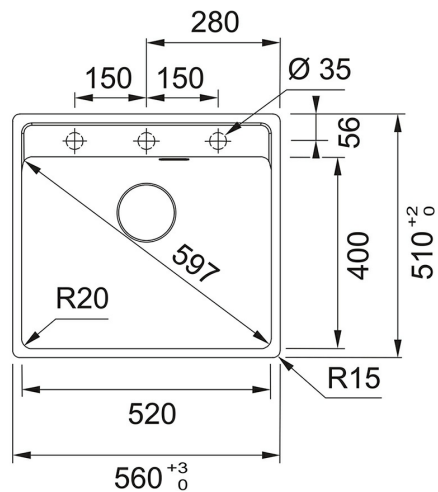

114.0655.071

FAMILY : Νεροχύτες | PRODUCT LINE : Maris | INSTALLATION TYPE : Ένθετος | FINISH : Fraganite Matt Black | MODEL : MRG 610-52 TL

#### TECHNICAL DATA

Βάση για ντουλάπι	600,00 mm
Εξωτερικό μήκος	560,00 mm
Εξωτερικό πλάτος	510,00 mm
Μήκος μεγάλης γούρνας	520,00 mm
Πλάτος μεγάλης γούρνας	400,00 mm
Βάθος μεγάλης γούρνας	200,00 mm
Μήκος ανοίγματος πάγκου	540,00 mm
Πλάτος ανοίγματος πάγκου	500,00 mm
Ποδιά	Όχι
Οπή μπαταρίας	3 - pre drilled
Κωδικός	3149000255