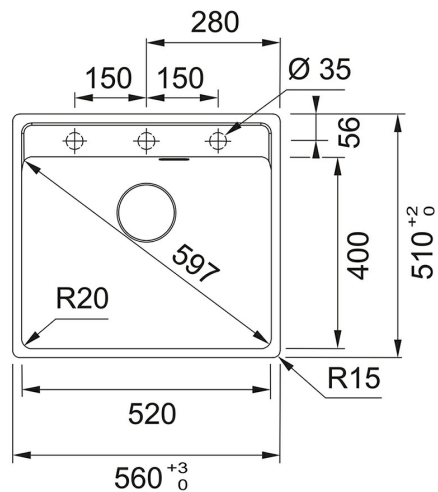

## Stone Grey | 114.0655.075

FAMILY : Νεροχύτες | SERIES : Maris | PRODUCT LINE : Maris | INSTALLATION TYPE : Ένθετος | FINISH : Stone Grey |  
MODEL : MRG 610-52 TL

### TECHNICAL DATA

Βάση για ντουλάπι	600,00 mm
Εξωτερικό μήκος	560,00 mm
Εξωτερικό πλάτος	510,00 mm
Μήκος μεγάλης γούρνας	520,00 mm
Πλάτος μεγάλης γούρνας	400,00 mm
Βάθος μεγάλης γούρνας	200,00 mm
Μήκος ανοίγματος πάγκου	540,00 mm
Πλάτος ανοίγματος πάγκου	500,00 mm
Ποδιά	Όχι
Οπή μπαταρίας	3 - pre drilled
Κωδικός	3149000256