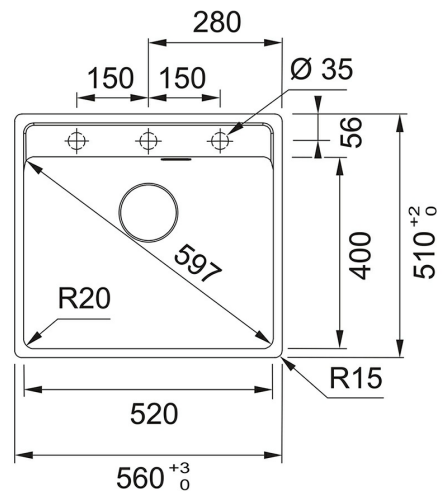

### TECHNICAL DATA

Βάση για ντουλάπι 600,00 mm

Εξωτερικό μήκος 560,00 mm

Εξωτερικό πλάτος 510,00 mm

Μήκος μεγάλης γούρνας 520,00 mm

Πλάτος μεγάλης γούρνας 400,00 mm

Βάθος μεγάλης γούρνας 200,00 mm

Μήκος ανοίγματος πάγκου 540,00 mm

Πλάτος ανοίγματος πάγκου 500,00 mm

Ποδιά Όχι

Οπή μπαταρίας 3 - pre drilled

Κωδικός 3149000257