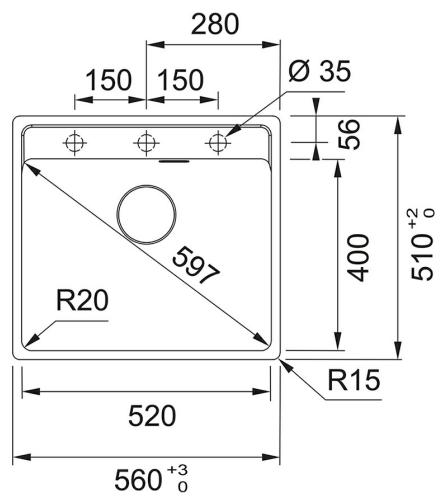

Coffee | 114.0655.078

FAMILY : Νεροχύτες | SERIES : Maris | PRODUCT LINE : Maris | INSTALLATION TYPE : Ένθετος | FINISH : Coffee | MODEL : MRG 610-52 TL

TECHNICAL DATA

Βάση για ντουλάπι	600,00 mm
Εξωτερικό μήκος	560,00 mm
Εξωτερικό πλάτος	510,00 mm
Μήκος μεγάλης γούρνας	520,00 mm
Πλάτος μεγάλης γούρνας	400,00 mm
Βάθος μεγάλης γούρνας	200,00 mm
Μήκος ανοίγματος πάγκου	540,00 mm
Πλάτος ανοίγματος πάγκου	500,00 mm
Ποδιά	Όχι
Οπή μπαταρίας	3 - pre drilled
Κωδικός	3149000259