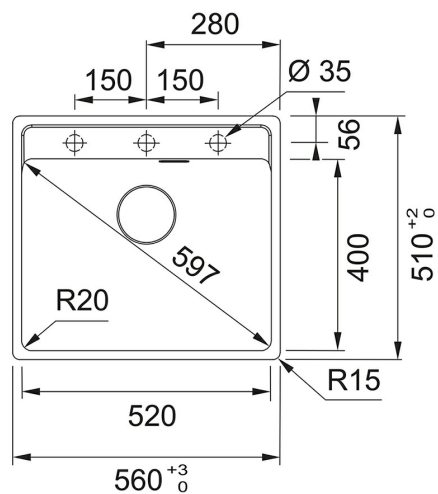

Oyster | 114.0655.079

FAMILY : Νεροχύτες | SERIES : Maris | PRODUCT LINE : Maris | INSTALLATION TYPE : Ένθετος | FINISH : Oyster | MODEL : MRG 610-52 TL

TECHNICAL DATA

Βάση για ντουλάπι	600,00 mm
Εξωτερικό μήκος	560,00 mm
Εξωτερικό πλάτος	510,00 mm
Μήκος μεγάλης γούρνας	520,00 mm
Πλάτος μεγάλης γούρνας	400,00 mm
Βάθος μεγάλης γούρνας	200,00 mm
Μήκος ανοίγματος πάγκου	540,00 mm
Πλάτος ανοίγματος πάγκου	500,00 mm
Ποδιά	Όχι
Οπή μπαταρίας	3 - pre drilled
Κωδικός	3149000260