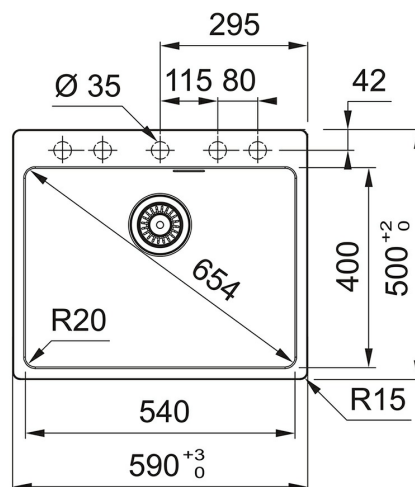

114.0659.206

FAMILY : Νεροχύτες | SERIES : Maris | PRODUCT LINE : Maris | INSTALLATION TYPE : Ένθετος | FINISH : Fr granite Matt Black | MODEL : MRG 610-54 TL

TECHNICAL DATA

Βάση για ντουλάπι	600,00 mm
Εξωτερικό μήκος	590,00 mm
Εξωτερικό πλάτος	500,00 mm
Μήκος μεγάλης γούρνας	540,00 mm
Πλάτος μεγάλης γούρνας	400,00 mm
Βάθος μεγάλης γούρνας	200,00 mm
Μήκος ανοίγματος πάγκου	570,00 mm
Πλάτος ανοίγματος πάγκου	480,00 mm
Ποδιά	Όχι
Οπή μπαταρίας	5 pre-drilled
Κωδικός	3149000315