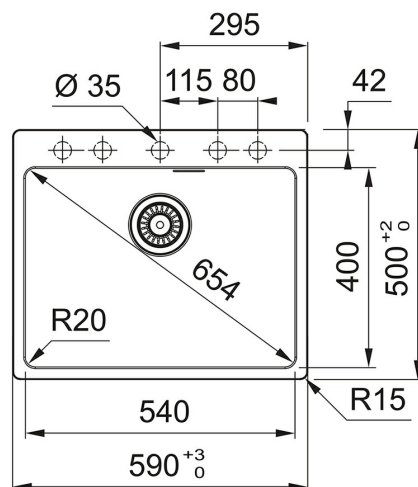

Stone Grey | 114.0659.209

FAMILY : Νεροχύτες | SERIES : Maris | PRODUCT LINE : Maris | INSTALLATION TYPE : Ένθετος | FINISH : Stone Grey |
MODEL : MRG 610-54 TL

TECHNICAL DATA

Βάση για ντουλάπι	600,00 mm
Εξωτερικό μήκος	590,00 mm
Εξωτερικό πλάτος	500,00 mm
Μήκος μεγάλης γούρνας	540,00 mm
Πλάτος μεγάλης γούρνας	400,00 mm
Βάθος μεγάλης γούρνας	200,00 mm
Μήκος ανοίγματος πάγκου	570,00 mm
Πλάτος ανοίγματος πάγκου	480,00 mm
Ποδιά	Όχι
Οπή μπαταρίας	5 pre-drilled
Κωδικός	3149000316