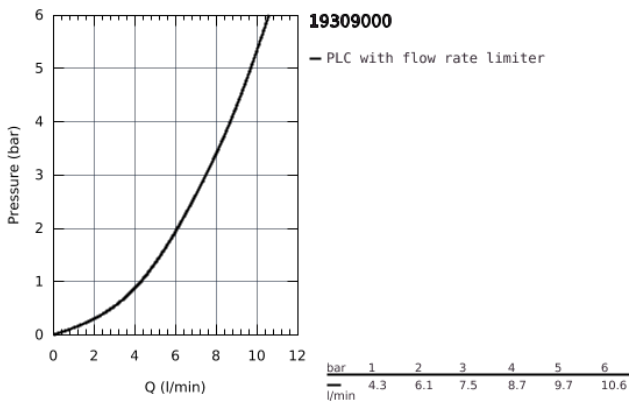

19 309 000 ALLURE <PRE>ΜΙΚΤΗΣ ΛΕΚΑΝΗΣ Δ΄ΥΟ ΟΠ΄ΩΝΣ-ΜΕΓΕΘΟΣ</PRE>

ΠΕΡΙΓΡΑΦΗ ΠΡΟΪΟΝΤΟΣ

- επίτοιχος
- χωρίς εντοιχιζόμενο σώμα εγκατάστασης
- σετ τελικής εγκατάστασης για
- 33 769 000
- Φινίρισμα GROHE StarLight
- ρυθμιστής ροής 8l/min
- Εκροή με φίλτρο
- κεντρική απόσταση 110mm
- προβολή 172 mm

19 309 000 **ALLURE <PRE>ΜΙΚΤΗΣ ΛΕΚΑΝΗΣ Δ΄ΥΟ ΟΠ΄ΩΝΣ-ΜΕΓΕΘΟΣ</PRE>**

**ΑΝΤΑΛΛΑΚΤΙΚΑ**

- 1: Λαβή (Spare part-nr. 46609000)
- 2: Τάπα (Spare part-nr. 09038000)
- 3: Φίλτρο (Spare part-nr. 13220000)
- 4: Περιοριστής ροής (Spare part-nr. 46324000)
- 5: Περιοριστής θερμοκρασίας (Spare part-nr. 46375000)\*
- 6: Σετ στήριξης (Spare part-nr. 46191000)\*