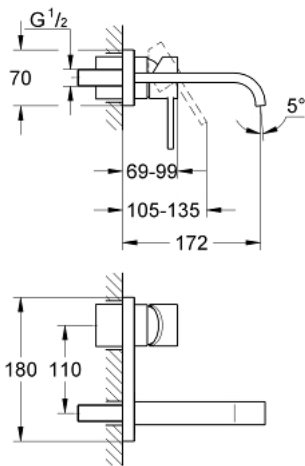

19 309 000 ALLURE <PRE>ΜΙΚΤΗΣ ΛΕΚΑΝΗΣ Δ΄ΥΟ ΟΠ΄ΩΝΣ-ΜΕΓΕΘΟΣ</PRE>

ΠΕΡΙΓΡΑΦΗ ΠΡΟΪΟΝΤΟΣ

- επίτοιχος
- χωρίς εντοιχιζόμενο σώμα εγκατάστασης
- σετ τελικής εγκατάστασης για
- 33 769 000
- Φινίρισμα GROHE StarLight
- ρυθμιστής ροής 8l/min
- Εκροή με φίλτρο
- κεντρική απόσταση 110mm
- προβολή 172 mm

19 309 000 **ALLURE <PRE>ΜΙΚΤΗΣ ΛΕΚΑΝΗΣ Δ΄ΥΟ ΟΠ΄ΩΝΣ-ΜΕΓΕΘΟΣ</PRE>**

**ΑΝΤΑΛΛΑΚΤΙΚΑ**

- 1: Λαβή (Spare part-nr. 46609000)
- 2: Τάπα (Spare part-nr. 09038000)
- 3: Φίλτρο (Spare part-nr. 13220000)
- 4: Περιοριστής ροής (Spare part-nr. 46324000)
- 5: Περιοριστής θερμοκρασίας (Spare part-nr. 46375000)\*
- 6: Σετ στήριξης (Spare part-nr. 46191000)\*