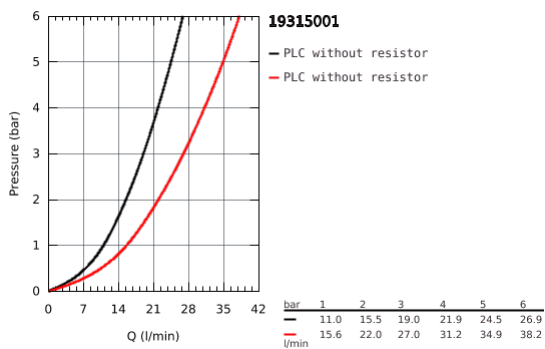

## 19 315 001 ALLURE ΜΙΚΤΗΣ ΜΟΝΟΥ ΜΟΧΛΟΥ

### ΠΕΡΙΓΡΑΦΗ ΠΡΟΪΟΝΤΟΣ

- σετ τελικής εγκατάστασης για
  - Rapido SmartBox (35 600/35 604)
  - 46 mm κεραμικός μηχανισμός
  - Φινίρισμα GROHE StarLight
  - GROHE FastFixation escutcheon with covered shaft sealing and covered fixing
  - metal escutcheon, retroactively 6° adjustable
  - metal lever
  - automatic 2-way diverter
- 
- outlet B = 27 l/min, outlet C = 27 l/min
- 
- without roughing-in-set