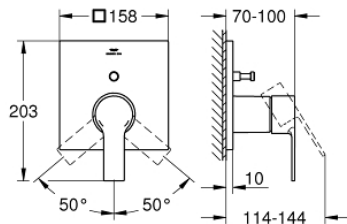

### ΠΕΡΙΓΡΑΦΗ ΠΡΟΪΟΝΤΟΣ

- σετ τελικής εγκατάστασης για
  - Rapido SmartBox (35 600/35 604)
  - 46 mm κεραμικός μηχανισμός
  - Φινίρισμα GROHE StarLight
  - GROHE FastFixation escutcheon with covered shaft sealing and covered fixing
  - metal escutcheon, retroactively 6° adjustable
  - metal lever
  - automatic 2-way diverter
- 
- outlet B = 27 l/min, outlet C = 27 l/min
- 
- without roughing-in-set