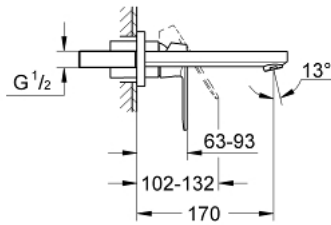

19 381 000 **EUROSMART COSMOPOLITAN <PRE>ΜΙΚΤΗΣ ΛΕΚΑΝΗΣ Δ'ΥΟ ΟΠΩΝΣ-ΜΕΓΕΘΟΣ</PRE>**

ΠΕΡΙΓΡΑΦΗ ΠΡΟΪΟΝΤΟΣ

- επίτοιχος
- σετ τελικής εγκατάστασης για
- 23 571 000
- χωρίς εντοιχιζόμενο σώμα εγκατάστασης
- μεταλλική ροζέττα
- metal lever
- Φινίρισμα GROHE StarLight
- GROHE AquaGuide adjustable mousseur
- κεντρική απόσταση 110mm
- προβολή 170 mm

19 381 000 **EUROSMART COSMOPOLITAN <PRE>ΜΙΚΤΗΣ ΛΕΚΑΝΗΣ Δ΄ΥΟ ΟΠ΄ΩΝΣ-ΜΕΓΕΘΟΣ</PRE>**

ΑΝΤΑΛΛΑΚΤΙΚΑ

1: Λαβή (Spare part-nr. 46684000)

2: Ρυθμιστής ακτίνας (Spare part-nr. 64451000)

3: Σύνδεσμος προέκτασης (Spare part-nr. 46627000)*