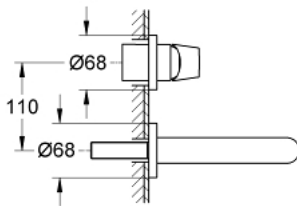

19 381 000 **EUROSMART COSMOPOLITAN <PRE>ΜΙΚΤΗΣ ΛΕΚΑΝΗΣ Δ'ΥΟ ΟΠΩΝΣ-ΜΕΓΕΘΟΣ</PRE>**

ΠΕΡΙΓΡΑΦΗ ΠΡΟΪΟΝΤΟΣ

- επίτοιχος
- σετ τελικής εγκατάστασης για
- 23 571 000
- χωρίς εντοιχιζόμενο σώμα εγκατάστασης
- μεταλλική ροζέττα
- metal lever
- Φινίρισμα GROHE StarLight
- GROHE AquaGuide adjustable mousseur
- κεντρική απόσταση 110mm
- προβολή 170 mm

19 381 000 **EUROSMART COSMOPOLITAN <PRE>ΜΙΚΤΗΣ ΛΕΚΑΝΗΣ Δ΄ΥΟ ΟΠ΄ΩΝΣ-ΜΕΓΕΘΟΣ</PRE>**

ΑΝΤΑΛΛΑΚΤΙΚΑ

1: Λαβή (Spare part-nr. 46684000)

2: Ρυθμιστής ακτίνας (Spare part-nr. 64451000)

3: Σύνδεσμος προέκτασης (Spare part-nr. 46627000)*