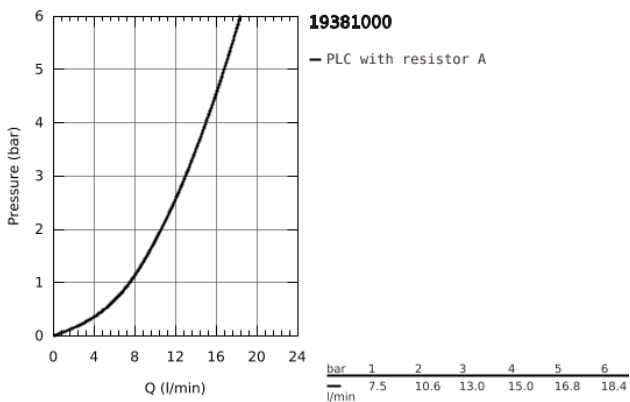

19 381 000 **EUROSMART COSMOPOLITAN <PRE>ΜΙΚΤΗΣ ΛΕΚΑΝΗΣ Δ'ΥΟ ΟΠΩΝΣ-ΜΕΓΕΘΟΣ</PRE>**

ΠΕΡΙΓΡΑΦΗ ΠΡΟΪΟΝΤΟΣ

- επίτοιχος
- σετ τελικής εγκατάστασης για
- 23 571 000
- χωρίς εντοιχιζόμενο σώμα εγκατάστασης
- μεταλλική ροζέττα
- metal lever
- Φινίρισμα GROHE StarLight
- GROHE AquaGuide adjustable mousseur
- κεντρική απόσταση 110mm
- προβολή 170 mm

19 381 000 **EUROSMART COSMOPOLITAN <PRE>ΜΙΚΤΗΣ ΛΕΚΑΝΗΣ Δ΄ΥΟ ΟΠ΄ΩΝΣ-ΜΕΓΕΘΟΣ</PRE>**

ΑΝΤΑΛΛΑΚΤΙΚΑ

1: Λαβή (Spare part-nr. 46684000)

2: Ρυθμιστής ακτίνας (Spare part-nr. 64451000)

3: Σύνδεσμος προέκτασης (Spare part-nr. 46627000)*