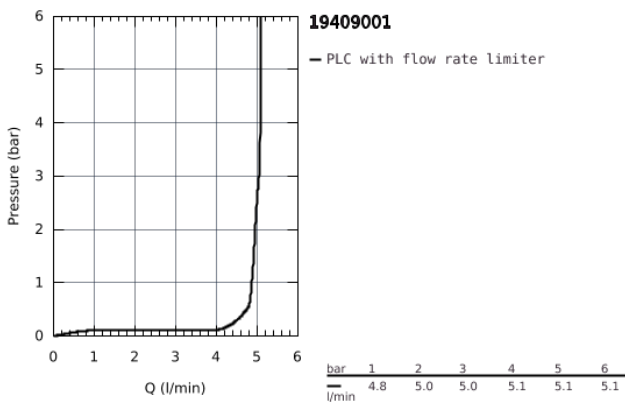

19 409 001 LINEARE <PRE>ΜΙΚΤΗΣ ΝΙΠΤΗΡΟΣ ΔΎΟ ΟΠΪΩΝΜ-ΜΕΓΕΘΟΣ</PRE>

ΠΕΡΙΓΡΑΦΗ ΠΡΟΪΟΝΤΟΣ

- Χρώμα: chrome
- επίτοιχος
- σετ τελικής εγκατάστασης για
- 23 571 000
- χωρίς εντοιχιζόμενο σώμα εγκατάστασης
- μεταλλική ροζέττα
- metal lever
- Φινίρισμα GROHE Long-Life Shine
- GROHE Water Saving mousseur 5.7 l/min
- GROHE AquaGuide adjustable mousseur
- κεντρική απόσταση 110mm
- προβολή 149 mm

19 409 001 LINEARE <PRE>ΜΙΚΤΗΣ ΝΙΠΤΗΡΟΣ ΔΥΟ ΟΠΩΝΜ-ΜΕΓΕΘΟΣ</PRE>

19 409 001 LINEARE <PRE>ΜΙΚΤΗΣ ΝΙΠΤΗΡΟΣ ΔΎΟ ΟΠΩΝΜ-ΜΕΓΕΘΟΣ</PRE>

ΑΝΤΑΛΛΑΚΤΙΚΑ , Ιουλίου 2016 – τώρα

1: Λαβή (Αριθμός ανταλλακτικού 46982000)