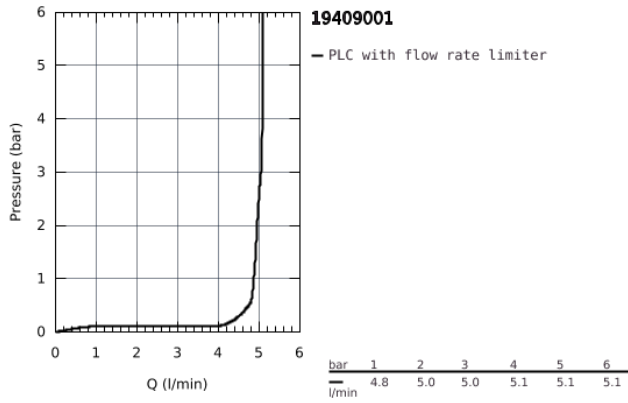

19 409 001 LINEARE <PRE>ΜΙΚΤΗΣ ΝΙΠΤΗΡΟΣ ΔΎΟ ΟΠΪΩΝΜ-ΜΕΓΕΘΟΣ</PRE>

ΠΕΡΙΓΡΑΦΗ ΠΡΟΪΟΝΤΟΣ

- Χρώμα: chrome
- επίτοιχος
- σετ τελικής εγκατάστασης για
- 23 571 000
- χωρίς εντοιχιζόμενο σώμα εγκατάστασης
- μεταλλική ροζέττα
- metal lever
- Φινίρισμα GROHE Long-Life Shine
- GROHE Water Saving mousseur 5.7 l/min
- GROHE AquaGuide adjustable mousseur
- κεντρική απόσταση 110mm
- προβολή 149 mm

19 409 001 LINEARE <PRE>ΜΙΚΤΗΣ ΝΙΠΤΗΡΟΣ ΔΥΟ ΟΠΩΝΜ-ΜΕΓΕΘΟΣ</PRE>

19 409 001 LINEARE <PRE>ΜΙΚΤΗΣ ΝΙΠΤΗΡΟΣ ΔΎΟ ΟΠΩΝΜ-ΜΕΓΕΘΟΣ</PRE>

ΑΝΤΑΛΛΑΚΤΙΚΑ , Ιουλίου 2016 – τώρα

1: Λαβή (Αριθμός ανταλλακτικού 46982000)