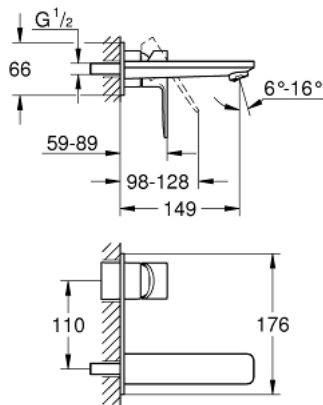

19 409 001 LINEARE <PRE>ΜΙΚΤΗΣ ΝΙΠΤΗΡΟΣ ΔΎΟ ΟΠΪΩΝΜ-ΜΕΓΕΘΟΣ</PRE>

ΠΕΡΙΓΡΑΦΗ ΠΡΟΪΟΝΤΟΣ

- Χρώμα: chrome
- επίτοιχος
- σετ τελικής εγκατάστασης για
- 23 571 000
- χωρίς εντοιχιζόμενο σώμα εγκατάστασης
- μεταλλική ροζέττα
- metal lever
- Φινίρισμα GROHE Long-Life Shine
- GROHE Water Saving mousseur 5.7 l/min
- GROHE AquaGuide adjustable mousseur
- κεντρική απόσταση 110mm
- προβολή 149 mm

19 409 001 LINEARE <PRE>ΜΙΚΤΗΣ ΝΙΠΤΗΡΟΣ ΔΥΟ ΟΠΩΝΜ-ΜΕΓΕΘΟΣ</PRE>

19 409 001 LINEARE <PRE>ΜΙΚΤΗΣ ΝΙΠΤΗΡΟΣ ΔΎΟ ΟΠΩΝΜ-ΜΕΓΕΘΟΣ</PRE>

ΑΝΤΑΛΛΑΚΤΙΚΑ , Ιουλίου 2016 – τώρα

1: Λαβή (Αριθμός ανταλλακτικού 46982000)

2: Ρυθμιστής ακτίνας (Αριθμός ανταλλακτικού 46837000)

3: Σύνδεσμος προέκτασης (Αριθμός ανταλλακτικού 46943000)*

* Προαιρετικά εξαρτήματα