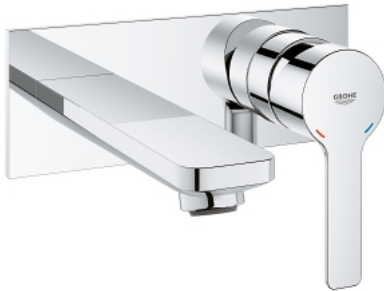

19 409 001 LINEARE <PRE>ΜΙΚΤΗΣ ΝΙΠΤΗΡΟΣ ΔΎΟ ΟΠΪΩΝΜ-ΜΕΓΕΘΟΣ</PRE>

ΠΕΡΙΓΡΑΦΗ ΠΡΟΪΟΝΤΟΣ

- Χρώμα: chrome
- επίτοιχος
- σετ τελικής εγκατάστασης για
- 23 571 000
- χωρίς εντοιχιζόμενο σώμα εγκατάστασης
- μεταλλική ροζέττα
- metal lever
- Φινίρισμα GROHE Long-Life Shine
- GROHE Water Saving mousseur 5.7 l/min
- GROHE AquaGuide adjustable mousseur
- κεντρική απόσταση 110mm
- προβολή 149 mm

19 409 001 LINEARE <PRE>ΜΙΚΤΗΣ ΝΙΠΤΗΡΟΣ ΔΥΟ ΟΠΩΝΜ-ΜΕΓΕΘΟΣ</PRE>

19 409 001 LINEARE <PRE>ΜΙΚΤΗΣ ΝΙΠΤΗΡΟΣ ΔΎΟ ΟΠΩΝΜ-ΜΕΓΕΘΟΣ</PRE>

ΑΝΤΑΛΛΑΚΤΙΚΑ , Ιουλίου 2016 – τώρα

1: Λαβή (Αριθμός ανταλλακτικού 46982000)