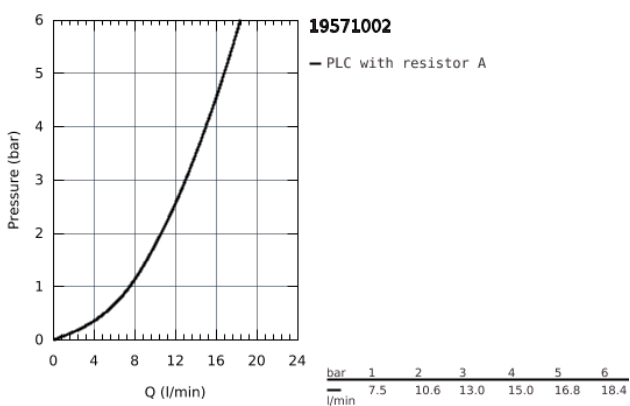

19 571 002 **EUROSTYLE COSMOPOLITAN <PRE>ΜΙΚΤΗΣ ΛΕΚΑΝΗΣ Δ΄ΥΟ ΟΨΩΝ-ΜΕΓΕΘΟΣ</PRE>**

**ΠΕΡΙΓΡΑΦΗ ΠΡΟΪΟΝΤΟΣ**

- επίτοιχος
- σετ τελικής εγκατάστασης για
- 23 571 000
- χωρίς εντοιχιζόμενο σώμα εγκατάστασης
- μεταλλική ροζέττα
- metal lever
- Φινίρισμα GROHE StarLight
- GROHE AquaGuide adjustable mousseur
- κεντρική απόσταση 110mm
- προεξοχή 171 mm

19 571 002 **EUROSTYLE COSMOPOLITAN <PRE>ΜΙΚΤΗΣ ΛΕΚΑΝΗΣ ΔΎΟ ΟΠΩΝ-  
ΜΕΓΕΘΟΣ</PRE>**

**ΑΝΤΑΛΛΑΚΤΙΚΑ**

1: Λαβή (Spare part-nr. 46751000)

2: Ρυθμιστής ακτίνας (Spare part-nr. 64451000)

3: Σύνδεσμος προέκτασης (Spare part-nr. 46943000)\*