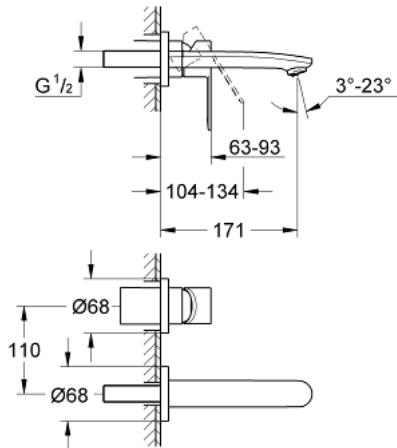

19 571 002 **EUROSTYLE COSMOPOLITAN <PRE>ΜΙΚΤΗΣ ΛΕΚΑΝΗΣ Δ΄ΥΟ ΟΨΩΝ-ΜΕΓΕΘΟΣ</PRE>**

**ΠΕΡΙΓΡΑΦΗ ΠΡΟΪΟΝΤΟΣ**

- επίτοιχος
- σετ τελικής εγκατάστασης για
- 23 571 000
- χωρίς εντοιχιζόμενο σώμα εγκατάστασης
- μεταλλική ροζέττα
- metal lever
- Φινίρισμα GROHE StarLight
- GROHE AquaGuide adjustable mousseur
- κεντρική απόσταση 110mm
- προεξοχή 171 mm

19 571 002 **EUROSTYLE COSMOPOLITAN <PRE>ΜΙΚΤΗΣ ΛΕΚΑΝΗΣ ΔΎΟ ΟΠΩΝ-  
ΜΕΓΕΘΟΣ</PRE>**

**ΑΝΤΑΛΛΑΚΤΙΚΑ**

1: Λαβή (Spare part-nr. 46751000)

2: Ρυθμιστής ακτίνας (Spare part-nr. 64451000)

3: Σύνδεσμος προέκτασης (Spare part-nr. 46943000)\*