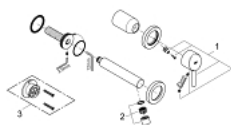

19 575 001 **CONCETTO <PRE>ΜΙΚΤΗΣ ΛΕΚΑΝΗΣ Δ΄ΥΟ ΟΠΩΝΣ-ΜΕΓΕΘΟΣ</PRE>**

ΠΕΡΙΓΡΑΦΗ ΠΡΟΪΟΝΤΟΣ

- επίτοιχος
- σετ τελικής εγκατάστασης για
- 23 571 000
- χωρίς εντοιχιζόμενο σώμα εγκατάστασης
- μεταλλική ροζέττα
- metal lever
- Φινίρισμα GROHE StarLight
- GROHE AquaGuide adjustable mousseur
- κεντρική απόσταση 110mm
- προβολή 147 mm

19 575 001 **CONCETTO <PRE>ΜΙΚΤΗΣ ΛΕΚΑΝΗΣ ΔΎΟ ΟΠΩΝΣ-ΜΕΓΕΘΟΣ</PRE>**

ΑΝΤΑΛΛΑΚΤΙΚΑ

1: Λαβή (Spare part-nr. 46756000)

2: Φίλτρο (Spare part-nr. 48072000)

3: Σύνδεσμος προέκτασης (Spare part-nr. 46627000)*

* Optional accessories