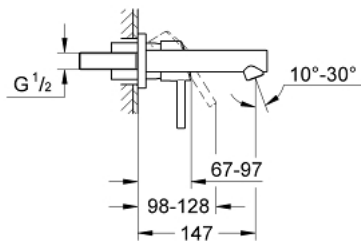

19 575 001 **CONCETTO <PRE>ΜΙΚΤΗΣ ΛΕΚΑΝΗΣ Δ΄ΥΟ ΟΠΩΝΣ-ΜΕΓΕΘΟΣ</PRE>**

ΠΕΡΙΓΡΑΦΗ ΠΡΟΪΟΝΤΟΣ

- επίτοιχος
- σετ τελικής εγκατάστασης για
- 23 571 000
- χωρίς εντοιχιζόμενο σώμα εγκατάστασης
- μεταλλική ροζέττα
- metal lever
- Φινίρισμα GROHE StarLight
- GROHE AquaGuide adjustable mousseur
- κεντρική απόσταση 110mm
- προβολή 147 mm

19 575 001 **CONCETTO <PRE>ΜΙΚΤΗΣ ΛΕΚΑΝΗΣ ΔΎΟ ΟΠΩΝΣ-ΜΕΓΕΘΟΣ</PRE>**

ΑΝΤΑΛΛΑΚΤΙΚΑ

1: Λαβή (Spare part-nr. 46756000)

2: Φίλτρο (Spare part-nr. 48072000)

3: Σύνδεσμος προέκτασης (Spare part-nr. 46627000)*

* Optional accessories