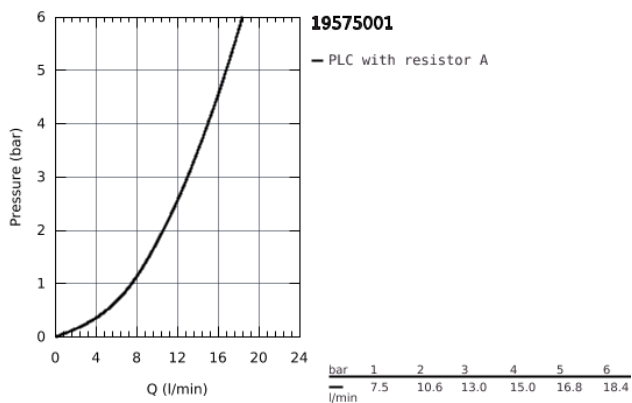

19 575 001 **CONCETTO <PRE>ΜΙΚΤΗΣ ΛΕΚΑΝΗΣ Δ΄ΥΟ ΟΠΩΝΣ-ΜΕΓΕΘΟΣ</PRE>**

ΠΕΡΙΓΡΑΦΗ ΠΡΟΪΟΝΤΟΣ

- επίτοιχος
- σετ τελικής εγκατάστασης για
- 23 571 000
- χωρίς εντοιχιζόμενο σώμα εγκατάστασης
- μεταλλική ροζέττα
- metal lever
- Φινίρισμα GROHE StarLight
- GROHE AquaGuide adjustable mousseur
- κεντρική απόσταση 110mm
- προβολή 147 mm

19 575 001 **CONCETTO <PRE>ΜΙΚΤΗΣ ΛΕΚΑΝΗΣ ΔΎΟ ΟΠΩΝΣ-ΜΕΓΕΘΟΣ</PRE>**

ΑΝΤΑΛΛΑΚΤΙΚΑ

1: Λαβή (Spare part-nr. 46756000)

2: Φίλτρο (Spare part-nr. 48072000)

3: Σύνδεσμος προέκτασης (Spare part-nr. 46627000)*

* Optional accessories