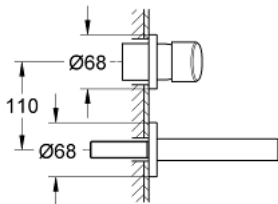

19 575 001 **CONCETTO <PRE>ΜΙΚΤΗΣ ΛΕΚΑΝΗΣ Δ΄ΥΟ ΟΠΩΝΣ-ΜΕΓΕΘΟΣ</PRE>**

ΠΕΡΙΓΡΑΦΗ ΠΡΟΪΟΝΤΟΣ

- επίτοιχος
- σετ τελικής εγκατάστασης για
- 23 571 000
- χωρίς εντοιχιζόμενο σώμα εγκατάστασης
- μεταλλική ροζέττα
- metal lever
- Φινίρισμα GROHE StarLight
- GROHE AquaGuide adjustable mousseur
- κεντρική απόσταση 110mm
- προβολή 147 mm

19 575 001 **CONCETTO <PRE>ΜΙΚΤΗΣ ΛΕΚΑΝΗΣ ΔΎΟ ΟΠΩΝΣ-ΜΕΓΕΘΟΣ</PRE>**

ΑΝΤΑΛΛΑΚΤΙΚΑ

1: Λαβή (Spare part-nr. 46756000)

2: Φίλτρο (Spare part-nr. 48072000)

3: Σύνδεσμος προέκτασης (Spare part-nr. 46627000)*

* Optional accessories