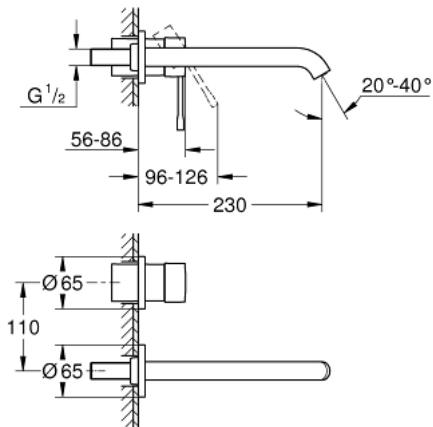

19 967 001 ESSENCE ΜΠΑΤΑΡΙΑ ΝΙΠΤΗΡΟΣ

ΠΕΡΙΓΡΑΦΗ ΠΡΟΪΟΝΤΟΣ

- επίτοιχος
- σετ τελικής εγκατάστασης για
- 23 571 000
- χωρίς εντοιχιζόμενο σώμα εγκατάστασης
- μεταλλική ροζέττα
- metal lever
- Φινίρισμα GROHE StarLight
- GROHE EcoJoy mousseur 5.7 l/min
- GROHE AquaGuide adjustable mousseur
- κεντρική απόσταση 110mm
- προβολή 230 mm

19 967 001 ESSENCE ΜΠΑΤΑΡΙΑ ΝΙΠΤΗΡΟΣ

ΑΝΤΑΛΛΑΚΤΙΚΑ

- 1: Λαβή (Spare part-nr. 46916000)
- 2: Φίλτρο (Spare part-nr. 48480000)
- 3: Βίδα (Spare part-nr. 43094000)
- 4: Σύνδεσμος προέκτασης (Spare part-nr. 46943000)*