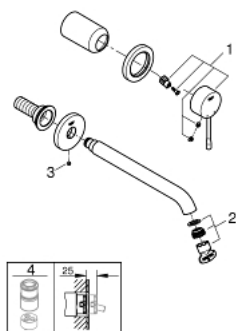

19 967 001 ESSENCE ΜΠΑΤΑΡΙΑ ΝΙΠΤΗΡΟΣ

ΠΕΡΙΓΡΑΦΗ ΠΡΟΪΟΝΤΟΣ

- επίτοιχος
- σετ τελικής εγκατάστασης για
- 23 571 000
- χωρίς εντοιχιζόμενο σώμα εγκατάστασης
- μεταλλική ροζέττα
- metal lever
- Φινίρισμα GROHE StarLight
- GROHE EcoJoy mousseur 5.7 l/min
- GROHE AquaGuide adjustable mousseur
- κεντρική απόσταση 110mm
- προβολή 230 mm

19 967 001 ESSENCE ΜΠΑΤΑΡΙΑ ΝΙΠΤΗΡΟΣ

ΑΝΤΑΛΛΑΚΤΙΚΑ

- 1: Λαβή (Spare part-nr. 46916000)
- 2: Φίλτρο (Spare part-nr. 48480000)
- 3: Βίδα (Spare part-nr. 43094000)
- 4: Σύνδεσμος προέκτασης (Spare part-nr. 46943000)*