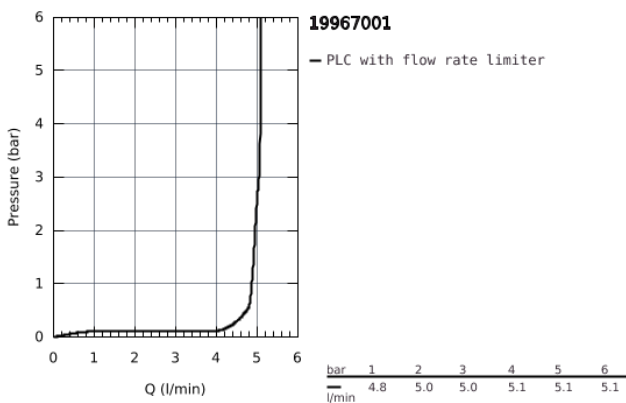

19 967 001 ESSENCE ΜΠΑΤΑΡΙΑ ΝΙΠΤΗΡΟΣ

ΠΕΡΙΓΡΑΦΗ ΠΡΟΪΟΝΤΟΣ

- επίτοιχος
- σετ τελικής εγκατάστασης για
- 23 571 000
- χωρίς εντοιχιζόμενο σώμα εγκατάστασης
- μεταλλική ροζέττα
- metal lever
- Φινίρισμα GROHE StarLight
- GROHE EcoJoy mousseur 5.7 l/min
- GROHE AquaGuide adjustable mousseur
- κεντρική απόσταση 110mm
- προβολή 230 mm