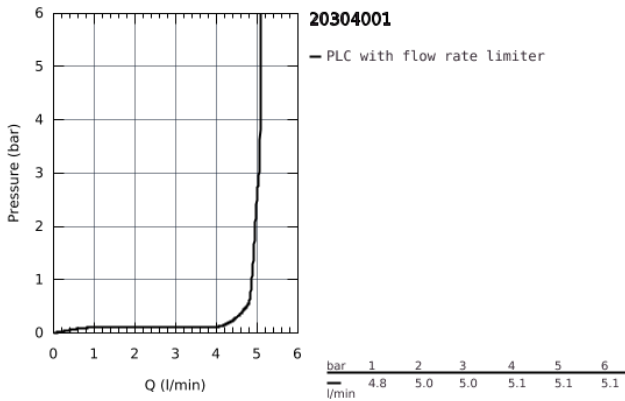

20 304 001 LINEARE ΜΙΚΤΗΣ ΝΙΠΤΗΡΟΣ

ΠΕΡΙΓΡΑΦΗ ΠΡΟΪΟΝΤΟΣ

- Χρώμα: chrome
- metal lever
- κεραμική κεφαλή 1/2", 90°
- Φινίρισμα GROHE Long-Life Shine
- GROHE Water Saving SpeedClean mousseur 5.7 l/min
- GROHE FastFixation installation system
- σετ αυτόματης βαλβίδας 1 1/4"
- ελεγμένο σε πίεση, εύκαμπτα σπιράλ σύνδεσης μεταξύ του μεσαίου τμήματος και των πλαϊνών βαλβίδων

20 304 001 LINEARE ΜΙΚΤΗΣ ΝΙΠΤΗΡΟΣ

20 304 001 LINEARE ΜΙΚΤΗΣ ΝΙΠΤΗΡΟΣ

ΑΝΤΑΛΛΑΚΤΙΚΑ

- 1: Handle pair (Αριθμός ανταλλακτικού 48357000)
 - 2: Κεραμικός μηχανισμός 1/2" (Αριθμός ανταλλακτικού 45882000)
 - 2.1: Ο-Ρινγκ Ø18,2 x Ø1,7 (Αριθμός ανταλλακτικού 0392400M)
 - 3: Κεραμικός μηχανισμός 1/2" (Αριθμός ανταλλακτικού 45883000)
 - 3.1: Ο-Ρινγκ Ø18,2 x Ø1,7 (Αριθμός ανταλλακτικού 0392400M)
 - 4: Παξιμάδι 1/2x Ψ14,5 (Αριθμός ανταλλακτικού 1290200M)
 - 4.1: Μόνωση Ø18,5 x Ø12 x 2 (Αριθμός ανταλλακτικού 0138900M)
 - 5: Ράβδος έλξης (Αριθμός ανταλλακτικού 65196000)
 - 6: Φίλτρο ροής (Αριθμός ανταλλακτικού 13994000)
 - 7: σετ στήριξης (Αριθμός ανταλλακτικού 46671000)
 - 8: Σπιράλ σύνδεσης (Αριθμός ανταλλακτικού 45704000)
 - 9: Βαλβίδα 1 1/4" (Αριθμός ανταλλακτικού 28910000)
 - 9.1: Πώμα αυτόματης βαλβίδας (Αριθμός ανταλλακτικού 07182000)
 - 9.2: σετ οριζόντιας βέργας (Αριθμός ανταλλακτικού 07052000)
 - 10: κλειδί συναρμολόγησης (Αριθμός ανταλλακτικού 19017000)*
 - 11: Βιδωτή σύνδεση 1/2" (Αριθμός ανταλλακτικού 1290100M)*
 - 12: σετ οριζόντιας βέργας (Αριθμός ανταλλακτικού 07341000)*
- * Προαιρετικά εξαρτήματα