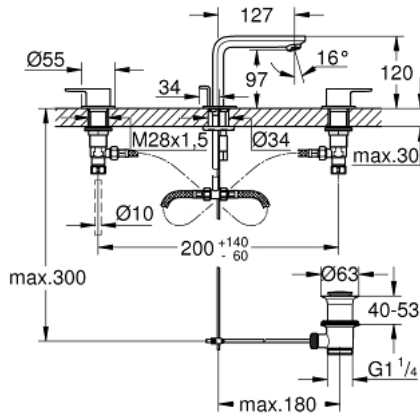

20 304 001 LINEARE ΜΙΚΤΗΣ ΝΙΠΤΗΡΟΣ

ΠΕΡΙΓΡΑΦΗ ΠΡΟΪΟΝΤΟΣ

- Χρώμα: chrome
- metal lever
- κεραμική κεφαλή 1/2", 90°
- Φινίρισμα GROHE Long-Life Shine
- GROHE Water Saving SpeedClean mousseur 5.7 l/min
- GROHE FastFixation installation system
- σετ αυτόματης βαλβίδας 1 1/4"
- ελεγμένο σε πίεση, εύκαμπτα σπιράλ σύνδεσης μεταξύ του μεσαίου τμήματος και των πλαϊνών βαλβίδων

20 304 001 LINEARE ΜΙΚΤΗΣ ΝΙΠΤΗΡΟΣ

20 304 001 LINEARE ΜΙΚΤΗΣ ΝΙΠΤΗΡΟΣ

ΑΝΤΑΛΛΑΚΤΙΚΑ

- 1: Handle pair (Αριθμός ανταλλακτικού 48357000)
 - 2: Κεραμικός μηχανισμός 1/2" (Αριθμός ανταλλακτικού 45882000)
 - 2.1: Ο-Ρινγκ Ø18,2 x Ø1,7 (Αριθμός ανταλλακτικού 0392400M)
 - 3: Κεραμικός μηχανισμός 1/2" (Αριθμός ανταλλακτικού 45883000)
 - 3.1: Ο-Ρινγκ Ø18,2 x Ø1,7 (Αριθμός ανταλλακτικού 0392400M)
 - 4: Παξιμάδι 1/2x Ψ14,5 (Αριθμός ανταλλακτικού 1290200M)
 - 4.1: Μόνωση Ø18,5 x Ø12 x 2 (Αριθμός ανταλλακτικού 0138900M)
 - 5: Ράβδος έλξης (Αριθμός ανταλλακτικού 65196000)
 - 6: Φίλτρο ροής (Αριθμός ανταλλακτικού 13994000)
 - 7: σετ στήριξης (Αριθμός ανταλλακτικού 46671000)
 - 8: Σπιράλ σύνδεσης (Αριθμός ανταλλακτικού 45704000)
 - 9: Βαλβίδα 1 1/4" (Αριθμός ανταλλακτικού 28910000)
 - 9.1: Πώμα αυτόματης βαλβίδας (Αριθμός ανταλλακτικού 07182000)
 - 9.2: σετ οριζόντιας βέργας (Αριθμός ανταλλακτικού 07052000)
 - 10: κλειδί συναρμολόγησης (Αριθμός ανταλλακτικού 19017000)*
 - 11: Βιδωτή σύνδεση 1/2" (Αριθμός ανταλλακτικού 1290100M)*
 - 12: σετ οριζόντιας βέργας (Αριθμός ανταλλακτικού 07341000)*
- * Προαιρετικά εξαρτήματα