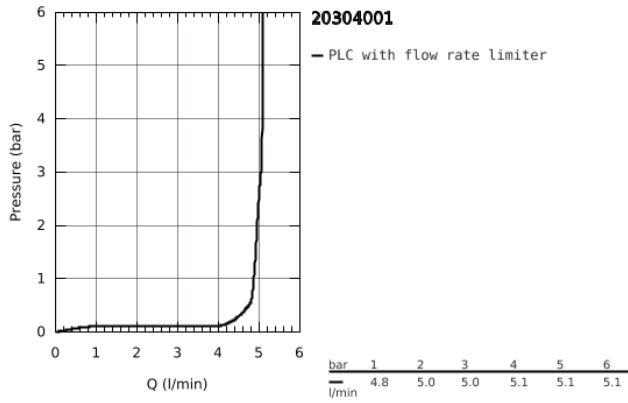

20 304 001 LINEARE ΜΙΚΤΗΣ ΝΙΠΤΗΡΟΣ

ΠΕΡΙΓΡΑΦΗ ΠΡΟΪΟΝΤΟΣ

- Χρώμα: chrome
- metal lever
- κεραμική κεφαλή 1/2", 90°
- Φινίρισμα GROHE Long-Life Shine
- GROHE Water Saving SpeedClean mousseur 5.7 l/min
- GROHE FastFixation installation system
- σετ αυτόματης βαλβίδας 1 1/4"
- ελεγμένο σε πίεση, εύκαμπτα σπιράλ σύνδεσης μεταξύ του μεσαίου τμήματος και των πλαϊνών βαλβίδων

20 304 001 LINEARE ΜΙΚΤΗΣ ΝΙΠΤΗΡΟΣ

20 304 001 LINEARE ΜΙΚΤΗΣ ΝΙΠΤΗΡΟΣ

ΑΝΤΑΛΛΑΚΤΙΚΑ

- 1: Handle pair (Αριθμός ανταλλακτικού 48357000)
 - 2: Κεραμικός μηχανισμός 1/2" (Αριθμός ανταλλακτικού 45882000)
 - 2.1: Ο-Ρινγκ Ø18,2 x Ø1,7 (Αριθμός ανταλλακτικού 0392400M)
 - 3: Κεραμικός μηχανισμός 1/2" (Αριθμός ανταλλακτικού 45883000)
 - 3.1: Ο-Ρινγκ Ø18,2 x Ø1,7 (Αριθμός ανταλλακτικού 0392400M)
 - 4: Παξιμάδι 1/2x Ψ14,5 (Αριθμός ανταλλακτικού 1290200M)
 - 4.1: Μόνωση Ø18,5 x Ø12 x 2 (Αριθμός ανταλλακτικού 0138900M)
 - 5: Ράβδος έλξης (Αριθμός ανταλλακτικού 65196000)
 - 6: Φίλτρο ροής (Αριθμός ανταλλακτικού 13994000)
 - 7: σετ στήριξης (Αριθμός ανταλλακτικού 46671000)
 - 8: Σπιράλ σύνδεσης (Αριθμός ανταλλακτικού 45704000)
 - 9: Βαλβίδα 1 1/4" (Αριθμός ανταλλακτικού 28910000)
 - 9.1: Πώμα αυτόματης βαλβίδας (Αριθμός ανταλλακτικού 07182000)
 - 9.2: σετ οριζόντιας βέργας (Αριθμός ανταλλακτικού 07052000)
 - 10: κλειδί συναρμολόγησης (Αριθμός ανταλλακτικού 19017000)*
 - 11: Βιδωτή σύνδεση 1/2" (Αριθμός ανταλλακτικού 1290100M)*
 - 12: σετ οριζόντιας βέργας (Αριθμός ανταλλακτικού 07341000)*
- * Προαιρετικά εξαρτήματα