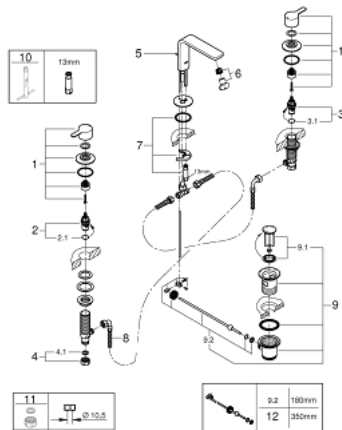

20 304 001 LINEARE ΜΙΚΤΗΣ ΝΙΠΤΗΡΟΣ

ΠΕΡΙΓΡΑΦΗ ΠΡΟΪΟΝΤΟΣ

- Χρώμα: chrome
- metal lever
- κεραμική κεφαλή 1/2", 90°
- Φινίρισμα GROHE Long-Life Shine
- GROHE Water Saving SpeedClean mousseur 5.7 l/min
- GROHE FastFixation installation system
- σετ αυτόματης βαλβίδας 1 1/4"
- ελεγμένο σε πίεση, εύκαμπτα σπιράλ σύνδεσης μεταξύ του μεσαίου τμήματος και των πλαϊνών βαλβίδων

20 304 001 LINEARE ΜΙΚΤΗΣ ΝΙΠΤΗΡΟΣ

20 304 001 LINEARE ΜΙΚΤΗΣ ΝΙΠΤΗΡΟΣ

ΑΝΤΑΛΛΑΚΤΙΚΑ

- 1: Handle pair (Αριθμός ανταλλακτικού 48357000)
 - 2: Κεραμικός μηχανισμός 1/2" (Αριθμός ανταλλακτικού 45882000)
 - 2.1: Ο-Ρινγκ Ø18,2 x Ø1,7 (Αριθμός ανταλλακτικού 0392400M)
 - 3: Κεραμικός μηχανισμός 1/2" (Αριθμός ανταλλακτικού 45883000)
 - 3.1: Ο-Ρινγκ Ø18,2 x Ø1,7 (Αριθμός ανταλλακτικού 0392400M)
 - 4: Παξιμάδι 1/2x Ψ14,5 (Αριθμός ανταλλακτικού 1290200M)
 - 4.1: Μόνωση Ø18,5 x Ø12 x 2 (Αριθμός ανταλλακτικού 0138900M)
 - 5: Ράβδος έλξης (Αριθμός ανταλλακτικού 65196000)
 - 6: Φίλτρο ροής (Αριθμός ανταλλακτικού 13994000)
 - 7: σετ στήριξης (Αριθμός ανταλλακτικού 46671000)
 - 8: Σπιράλ σύνδεσης (Αριθμός ανταλλακτικού 45704000)
 - 9: Βαλβίδα 1 1/4" (Αριθμός ανταλλακτικού 28910000)
 - 9.1: Πώμα αυτόματης βαλβίδας (Αριθμός ανταλλακτικού 07182000)
 - 9.2: σετ οριζόντιας βέργας (Αριθμός ανταλλακτικού 07052000)
 - 10: κλειδί συναρμολόγησης (Αριθμός ανταλλακτικού 19017000)*
 - 11: Βιδωτή σύνδεση 1/2" (Αριθμός ανταλλακτικού 1290100M)*
 - 12: σετ οριζόντιας βέργας (Αριθμός ανταλλακτικού 07341000)*
- * Προαιρετικά εξαρτήματα