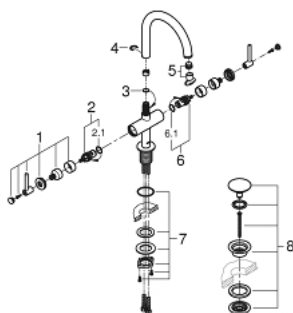

21 022 003 **ATRIO <PRE>ΜΙΞΕΡ ΛΕΚΑΝΗΣ ΜΙΑΣ ΟΠΗΣ, 1/2"ΜΕΓΕΘΟΣ L</PRE>**

ΠΕΡΙΓΡΑΦΗ ΠΡΟΪΟΝΤΟΣ

- κεραμική κεφαλή 1/2", 90°
- GROHE EcoJoy 5.7 l/min laminar mousseur
- σύστημα ταχείας εγκατάστασης
- περιστρεφόμενο σωληνωτό ρουζούνι με mousseur και περιοριστή διακοπής
- Push-open waste set 1 1/4"
- εύκαμπτα σπιδράλ σύνδεσης
- with lever handles
- Sets of caps with "H" and "C" marking and without marking

21 022 003 **ATRIO <PRE>ΜΙΞΕΡ ΛΕΚΑΝΗΣ ΜΙΑΣ ΟΠΗΣ, 1/2"ΜΕΓΕΘΟΣ L</PRE>**

ΑΝΤΑΛΛΑΚΤΙΚΑ

- 1: Lever handles (Spare part-nr. 18027003)
- 2: Κεραμικός μηχανισμός 1/2" (Spare part-nr. 45883000)
- 2.1: Ο-Ριγκ $\varnothing 18,2 \times \varnothing 1,7$ (Spare part-nr. 0392400M)
- 3: Ο-Ριγκ $\varnothing 13,5 \times \varnothing 2,75$ (Spare part-nr. 0128500M)
- 4: Δακτύλιος ασφάλισης (Spare part-nr. 4826600M)
- 5: Φίλτρο ροής (Spare part-nr. 48408000)
- 6: Κεραμικός μηχανισμός 1/2" (Spare part-nr. 45882000)
- 6.1: Ο-Ριγκ $\varnothing 18,2 \times \varnothing 1,7$ (Spare part-nr. 0392400M)
- 7: Στερέωση άξονα (Spare part-nr. 48384000)
- 8: Σετ απορριμμάτων με τάπα που ανοίγει (Spare part-nr. 65807000)