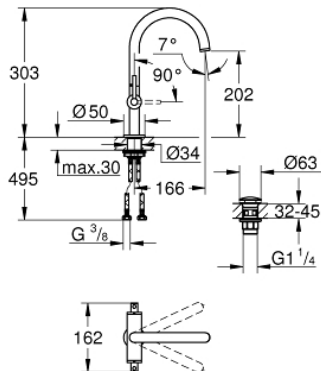

21 022 003 **ATRIO <PRE>ΜΙΞΕΡ ΛΕΚΑΝΗΣ ΜΙΑΣ ΟΠΗΣ, 1/2"ΜΕΓΕΘΟΣ L</PRE>**

ΠΕΡΙΓΡΑΦΗ ΠΡΟΪΟΝΤΟΣ

- κεραμική κεφαλή 1/2", 90°
- GROHE EcoJoy 5.7 l/min laminar mousseur
- σύστημα ταχείας εγκατάστασης
- περιστρεφόμενο σωληνωτό ρουζούνι με mousseur και περιοριστή διακοπής
- Push-open waste set 1 1/4"
- εύκαμπτα σπιδράλ σύνδεσης
- with lever handles
- Sets of caps with "H" and "C" marking and without marking

21 022 003 **ATRIO <PRE>ΜΙΞΕΡ ΛΕΚΑΝΗΣ ΜΙΑΣ ΟΠΗΣ, 1/2"ΜΕΓΕΘΟΣ L</PRE>**

ΑΝΤΑΛΛΑΚΤΙΚΑ

- 1: Lever handles (Spare part-nr. 18027003)
- 2: Κεραμικός μηχανισμός 1/2" (Spare part-nr. 45883000)
- 2.1: Ο-Ριγκ $\varnothing 18,2 \times \varnothing 1,7$ (Spare part-nr. 0392400M)
- 3: Ο-Ριγκ $\varnothing 13,5 \times \varnothing 2,75$ (Spare part-nr. 0128500M)
- 4: Δακτύλιος ασφάλισης (Spare part-nr. 4826600M)
- 5: Φίλτρο ροής (Spare part-nr. 48408000)
- 6: Κεραμικός μηχανισμός 1/2" (Spare part-nr. 45882000)
- 6.1: Ο-Ριγκ $\varnothing 18,2 \times \varnothing 1,7$ (Spare part-nr. 0392400M)
- 7: Στερέωση άξονα (Spare part-nr. 48384000)
- 8: Σετ απορριμμάτων με τάπα που ανοίγει (Spare part-nr. 65807000)