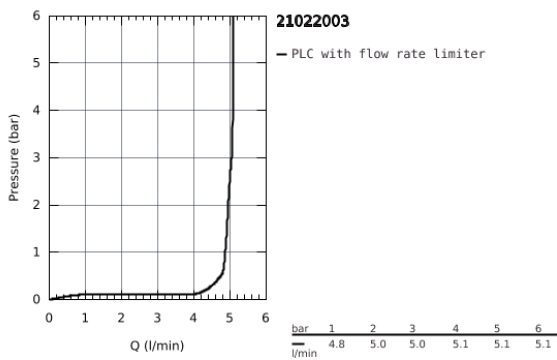

21 022 003 **ATRIO <PRE>ΜΙΞΕΡ ΛΕΚΑΝΗΣ ΜΙΑΣ ΟΠΗΣ, 1/2"ΜΕΓΕΘΟΣ L</PRE>**

ΠΕΡΙΓΡΑΦΗ ΠΡΟΪΟΝΤΟΣ

- κεραμική κεφαλή 1/2", 90°
- GROHE EcoJoy 5.7 l/min laminar mousseur
- σύστημα ταχείας εγκατάστασης
- περιστρεφόμενο σωληνωτό ρουζούνι με mousseur και περιοριστή διακοπής
- Push-open waste set 1 1/4"
- εύκαμπτα σπιδράλ σύνδεσης
- with lever handles
- Sets of caps with "H" and "C" marking and without marking