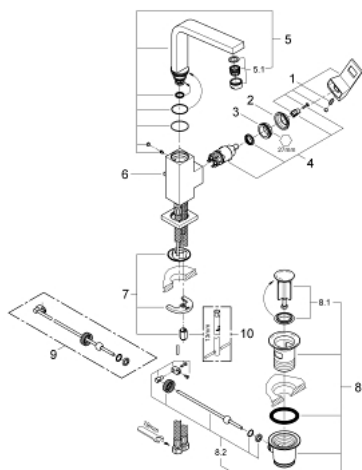

23 135 00E EUROCUBE ΜΙΚΤΗΣ ΝΙΠΤΗΡΑ ΜΟΝΟΥ ΜΟΧΛΟΥ 1/2" ΜΕΓΕΘΟΣ L

ΠΕΡΙΓΡΑΦΗ ΠΡΟΪΟΝΤΟΣ

- τοποθέτηση μιάς οπής
- metal lever
- GROHE SilkMove με κεραμικό μηχανισμό 28 mm
- περιοριστής θερμοκρασίας
- Φινίρισμα GROHE StarLight
- GROHE EcoJoy SpeedClean mousseur 5.7 l/min
- GROHE FastFixation Plus σύστημα εγκατάστασης
- περιστρεφόμενο σωληνωτό ρουζούνι
- σετ αυτόματης βαλβίδας 1 1/4"
- εύκαμπτα σπιράλ σύνδεσης

23 135 00E EUROCUBE ΜΙΚΤΗΣ ΝΙΠΤΗΡΑ ΜΟΝΟΥ ΜΟΧΛΟΥ 1/2" ΜΕΓΕΘΟΣ L

ΑΝΤΑΛΛΑΚΤΙΚΑ

- 1: Λαβή (Spare part-nr. 46788000)
- 2: Τάπα (Spare part-nr. 46581000)
- 3: Δακτύλιος στερέωσης (Spare part-nr. 07419000)
- 4: Φυσίγγιο (Spare part-nr. 46580000)
- 5: Σωληνωτό ρουξόνι 3/4 " (Spare part-nr. 13323000)
- 5.1: Φίλτρο ροής (Spare part-nr. 48159000)
- 6: Ράβδος έλξης (Spare part-nr. 46787000)
- 7: σετ στήριξης (Spare part-nr. 46645000)
- 8: Βαλβίδα 1 1/4" (Spare part-nr. 28910000)
- 8.1: Πώμα αυτόματης βαλβίδας (Spare part-nr. 07182000)
- 8.2: σετ οριζόντιας βέργας (Spare part-nr. 07052000)
- 9: σετ οριζόντιας βέργας (Spare part-nr. 07341000)*
- 10: κλειδί συναρμολόγησης (Spare part-nr. 19017000)*