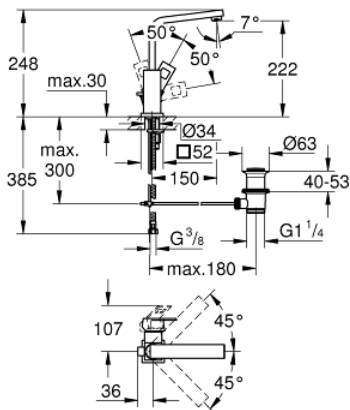

23 135 00E EUROCUBE ΜΙΚΤΗΣ ΝΙΠΤΗΡΑ ΜΟΝΟΥ ΜΟΧΛΟΥ 1/2" ΜΕΓΕΘΟΣ L

ΠΕΡΙΓΡΑΦΗ ΠΡΟΪΟΝΤΟΣ

- τοποθέτηση μιάς οπής
- metal lever
- GROHE SilkMove με κεραμικό μηχανισμό 28 mm
- περιοριστής θερμοκρασίας
- Φινίρισμα GROHE StarLight
- GROHE EcoJoy SpeedClean mousseur 5.7 l/min
- GROHE FastFixation Plus σύστημα εγκατάστασης
- περιστρεφόμενο σωληνωτό ρουζούνι
- σετ αυτόματης βαλβίδας 1 1/4"
- εύκαμπτα σπιράλ σύνδεσης

23 135 00E EUROCUBE ΜΙΚΤΗΣ ΝΙΠΤΗΡΑ ΜΟΝΟΥ ΜΟΧΛΟΥ 1/2" ΜΕΓΕΘΟΣ L

ΑΝΤΑΛΛΑΚΤΙΚΑ

- 1: Λαβή (Spare part-nr. 46788000)
- 2: Τάπα (Spare part-nr. 46581000)
- 3: Δακτύλιος στερέωσης (Spare part-nr. 07419000)
- 4: Φυσίγγιο (Spare part-nr. 46580000)
- 5: Σωληνωτό ρουξόνι 3/4 " (Spare part-nr. 13323000)
- 5.1: Φίλτρο ροής (Spare part-nr. 48159000)
- 6: Ράβδος έλξης (Spare part-nr. 46787000)
- 7: σετ στήριξης (Spare part-nr. 46645000)
- 8: Βαλβίδα 1 1/4" (Spare part-nr. 28910000)
- 8.1: Πώμα αυτόματης βαλβίδας (Spare part-nr. 07182000)
- 8.2: σετ οριζόντιας βέργας (Spare part-nr. 07052000)
- 9: σετ οριζόντιας βέργας (Spare part-nr. 07341000)*
- 10: κλειδί συναρμολόγησης (Spare part-nr. 19017000)*