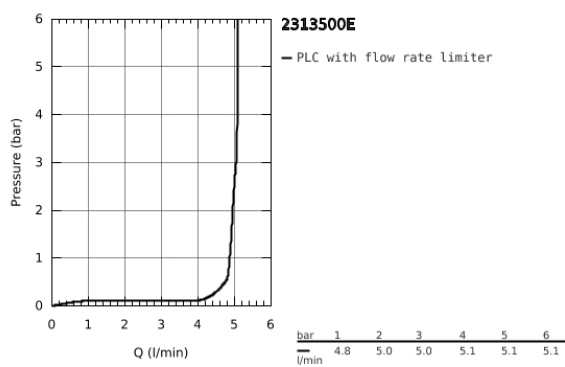

23 135 00E EUROCUBE ΜΙΚΤΗΣ ΝΙΠΤΗΡΑ ΜΟΝΟΥ ΜΟΧΛΟΥ 1/2" ΜΕΓΕΘΟΣ L

ΠΕΡΙΓΡΑΦΗ ΠΡΟΪΟΝΤΟΣ

- τοποθέτηση μιάς οπής
- metal lever
- GROHE SilkMove με κεραμικό μηχανισμό 28 mm
- περιοριστής θερμοκρασίας
- Φινίρισμα GROHE StarLight
- GROHE EcoJoy SpeedClean mousseur 5.7 l/min
- GROHE FastFixation Plus σύστημα εγκατάστασης
- περιστρεφόμενο σωληνωτό ρουζούνι
- σετ αυτόματης βαλβίδας 1 1/4"
- εύκαμπτα σπιράλ σύνδεσης

23 135 00E EUROCUBE ΜΙΚΤΗΣ ΝΙΠΤΗΡΑ ΜΟΝΟΥ ΜΟΧΛΟΥ 1/2" ΜΕΓΕΘΟΣ L

ΑΝΤΑΛΛΑΚΤΙΚΑ

- 1: Λαβή (Spare part-nr. 46788000)
- 2: Τάπα (Spare part-nr. 46581000)
- 3: Δακτύλιος στερέωσης (Spare part-nr. 07419000)
- 4: Φυσίγγιο (Spare part-nr. 46580000)
- 5: Σωληνωτό ρουξόνι 3/4 " (Spare part-nr. 13323000)
- 5.1: Φίλτρο ροής (Spare part-nr. 48159000)
- 6: Ράβδος έλξης (Spare part-nr. 46787000)
- 7: σετ στήριξης (Spare part-nr. 46645000)
- 8: Βαλβίδα 1 1/4" (Spare part-nr. 28910000)
- 8.1: Πώμα αυτόματης βαλβίδας (Spare part-nr. 07182000)
- 8.2: σετ οριζόντιας βέργας (Spare part-nr. 07052000)
- 9: σετ οριζόντιας βέργας (Spare part-nr. 07341000)*
- 10: κλειδί συναρμολόγησης (Spare part-nr. 19017000)*