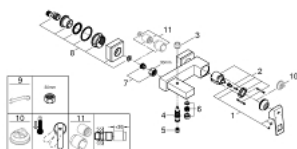

23 140 000 EUROCUBE <PRE>ΜΙΞΕΡ ΜΠΑΝΙΟΥ ΜΕ ΈΝΑ ΜΟΧΛΌ 1/2" </PRE>

ΠΕΡΙΓΡΑΦΗ ΠΡΟΪΟΝΤΟΣ

- επίτοιχος
- metal lever
- 46 mm κεραμικός μηχανισμός
- Φινίρισμα GROHE StarLight
- ρυθμιζόμενος περιοριστής ροής
- αυτόματος διανεμητής : μπάνιο / ντους
- ρουξούνι
- ενσωματωμένη βαλβίδα αντεπιστροφής στην εκροή ντους 1/2"
- καλυμμένες ενώσεις σχήματος S
- προστασία κατά της αντεπιστροφής
- optional temperature limiter ref. no. 46 375

23 140 000 **EUROCUBE <PRE>ΜΙΞΕΡ ΜΠΑΝΙΟΥ ΜΕ ΈΝΑ ΜΟΧΛΌ 1/2" </PRE>**

ΑΝΤΑΛΛΑΚΤΙΚΑ

- 1: Λαβή (Spare part-nr. 46782000)
- 2: Φυσίγγιο (Spare part-nr. 46048000)
- 3: Κουμπί διανομέα (Spare part-nr. 48128000)
- 4: Διανομέας (Spare part-nr. 65655000)
- 5: Βαλβίδα αντεπιστροφής (Spare part-nr. 08565000)
- 6: Φίλτρο ροής (Spare part-nr. 13952000)
- 7: Ρακόρ-Εδρα 1/2" (Spare part-nr. 45044000)
- 8: Σύνδεσμοι σχήματος S (Spare part-nr. 47824000)
- 9: Special spanner (Spare part-nr. 19377000)*
- 10: Περιοριστής θερμοκρασίας (Spare part-nr. 46375000)*
- 11: Σετ προέκτασης 1/2", 30mm (Spare part-nr. 46238000)*