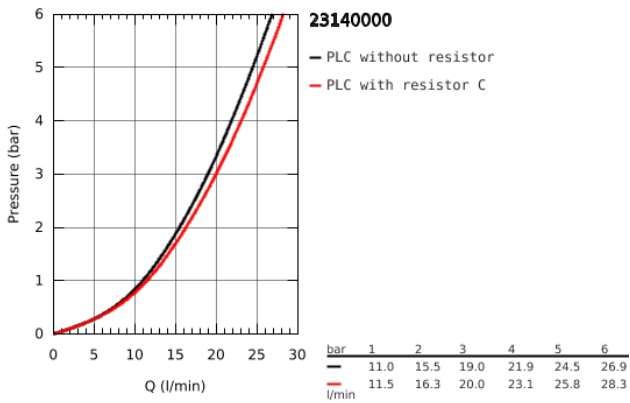

23 140 000 EUROCUBE <PRE>ΜΙΞΕΡ ΜΠΑΝΙΟΥ ΜΕ ΈΝΑ ΜΟΧΛΌ 1/2" </PRE>

ΠΕΡΙΓΡΑΦΗ ΠΡΟΪΟΝΤΟΣ

- επίτοιχος
- metal lever
- 46 mm κεραμικός μηχανισμός
- Φινίρισμα GROHE StarLight
- ρυθμιζόμενος περιοριστής ροής
- αυτόματος διανεμητής : μπάνιο / ντους
- ρουξούνι
- ενσωματωμένη βαλβίδα αντεπιστροφής στην εκροή ντους 1/2"
- καλυμμένες ενώσεις σχήματος S
- προστασία κατά της αντεπιστροφής
- optional temperature limiter ref. no. 46 375

23 140 000 **EUROCUBE <PRE>ΜΙΞΕΡ ΜΠΑΝΙΟΥ ΜΕ ΈΝΑ ΜΟΧΛΌ 1/2" </PRE>**

ΑΝΤΑΛΛΑΚΤΙΚΑ

- 1: Λαβή (Spare part-nr. 46782000)
- 2: Φυσίγγιο (Spare part-nr. 46048000)
- 3: Κουμπί διανομέα (Spare part-nr. 48128000)
- 4: Διανομέας (Spare part-nr. 65655000)
- 5: Βαλβίδα αντεπιστροφής (Spare part-nr. 08565000)
- 6: Φίλτρο ροής (Spare part-nr. 13952000)
- 7: Ρακόρ-Εδρα 1/2" (Spare part-nr. 45044000)
- 8: Σύνδεσμοι σχήματος S (Spare part-nr. 47824000)
- 9: Special spanner (Spare part-nr. 19377000)*
- 10: Περιοριστής θερμοκρασίας (Spare part-nr. 46375000)*
- 11: Σετ προέκτασης 1/2", 30mm (Spare part-nr. 46238000)*