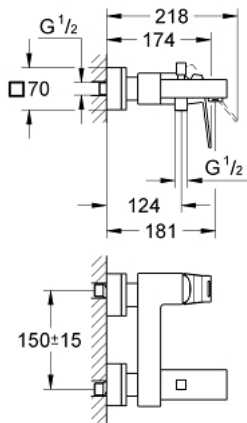

23 140 000 EUROCUBE <PRE>ΜΙΞΕΡ ΜΠΑΝΙΟΥ ΜΕ ΈΝΑ ΜΟΧΛΌ 1/2" </PRE>

ΠΕΡΙΓΡΑΦΗ ΠΡΟΪΟΝΤΟΣ

- επίτοιχος
- metal lever
- 46 mm κεραμικός μηχανισμός
- Φινίρισμα GROHE StarLight
- ρυθμιζόμενος περιοριστής ροής
- αυτόματος διανεμητής : μπάνιο / ντους
- ρουξούνι
- ενσωματωμένη βαλβίδα αντεπιστροφής στην εκροή ντους 1/2"
- καλυμμένες ενώσεις σχήματος S
- προστασία κατά της αντεπιστροφής
- optional temperature limiter ref. no. 46 375

23 140 000 **EUROCUBE <PRE>ΜΙΞΕΡ ΜΠΑΝΙΟΥ ΜΕ ΈΝΑ ΜΟΧΛΌ 1/2" </PRE>**

ΑΝΤΑΛΛΑΚΤΙΚΑ

- 1: Λαβή (Spare part-nr. 46782000)
- 2: Φυσίγγιο (Spare part-nr. 46048000)
- 3: Κουμπί διανομέα (Spare part-nr. 48128000)
- 4: Διανομέας (Spare part-nr. 65655000)
- 5: Βαλβίδα αντεπιστροφής (Spare part-nr. 08565000)
- 6: Φίλτρο ροής (Spare part-nr. 13952000)
- 7: Ρακόρ-Εδρα 1/2" (Spare part-nr. 45044000)
- 8: Σύνδεσμοι σχήματος S (Spare part-nr. 47824000)
- 9: Special spanner (Spare part-nr. 19377000)*
- 10: Περιοριστής θερμοκρασίας (Spare part-nr. 46375000)*
- 11: Σετ προέκτασης 1/2", 30mm (Spare part-nr. 46238000)*