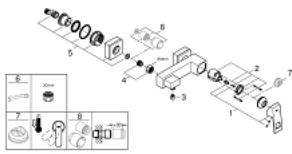

23 145 000 EUROCUBE <PRE>ΜΙΞΕΡ ΝΤΟΥΣ ΜΕ ΉΝΑ ΜΟΧΛΌ 1/2" </PRE>

ΠΕΡΙΓΡΑΦΗ ΠΡΟΪΟΝΤΟΣ

- επίτοιχος
- metal lever
- 46 mm κεραμικός μηχανισμός
- Φινίρισμα GROHE StarLight
- ρυθμιζόμενος περιοριστής ροής
- έξοδος ντούς κάτω 1/2" με ενσωματωμένη βαλβίδα αντεπιστροφής
- καλυμμένες ενώσεις σχήματος S
- προστασία κατά της αντεπιστροφής

23 145 000 **EUROCUBE <PRE>ΜΙΞΕΡ ΝΤΟΥΣ ΜΕ΄ΕΝΑ ΜΟΧΛΉΟ 1/2" </PRE>**

ΑΝΤΑΛΛΑΚΤΙΚΑ

- 1: Λαβή (Spare part-nr. 46782000)
 - 2: Φυσίγγιο (Spare part-nr. 46048000)
 - 3: Βαλβίδα αντεπιστροφής (Spare part-nr. 08565000)
 - 4: Ρακόρ-Εδρα 1/2" (Spare part-nr. 45044000)
 - 5: Σύνδεσμοι σχήματος S (Spare part-nr. 47824000)
 - 6: Special spanner (Spare part-nr. 19377000)*
 - 7: Περιοριστής θερμοκρασίας (Spare part-nr. 46375000)*
 - 8: Σετ προέκτασης 1/2", 30mm (Spare part-nr. 46238000)*
- * Optional accessories