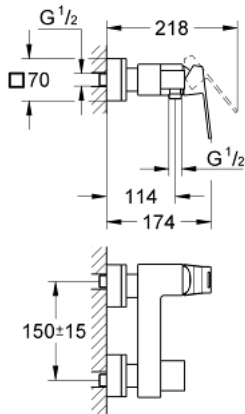

23 145 000 EUROCUBE <PRE>ΜΙΞΕΡ ΝΤΟΥΣ ΜΕ ΉΝΑ ΜΟΧΛΌ 1/2" </PRE>

ΠΕΡΙΓΡΑΦΗ ΠΡΟΪΟΝΤΟΣ

- επίτοιχος
- metal lever
- 46 mm κεραμικός μηχανισμός
- Φινίρισμα GROHE StarLight
- ρυθμιζόμενος περιοριστής ροής
- έξοδος ντούς κάτω 1/2" με ενσωματωμένη βαλβίδα αντεπιστροφής
- καλυμμένες ενώσεις σχήματος S
- προστασία κατά της αντεπιστροφής

23 145 000 **EUROCUBE <PRE>ΜΙΞΕΡ ΝΤΟΥΣ ΜΕ΄ΕΝΑ ΜΟΧΛΉΟ 1/2" </PRE>**

ΑΝΤΑΛΛΑΚΤΙΚΑ

- 1: Λαβή (Spare part-nr. 46782000)
 - 2: Φυσίγγιο (Spare part-nr. 46048000)
 - 3: Βαλβίδα αντεπιστροφής (Spare part-nr. 08565000)
 - 4: Ρακόρ-Εδρα 1/2" (Spare part-nr. 45044000)
 - 5: Σύνδεσμοι σχήματος S (Spare part-nr. 47824000)
 - 6: Special spanner (Spare part-nr. 19377000)*
 - 7: Περιοριστής θερμοκρασίας (Spare part-nr. 46375000)*
 - 8: Σετ προέκτασης 1/2", 30mm (Spare part-nr. 46238000)*
- * Optional accessories