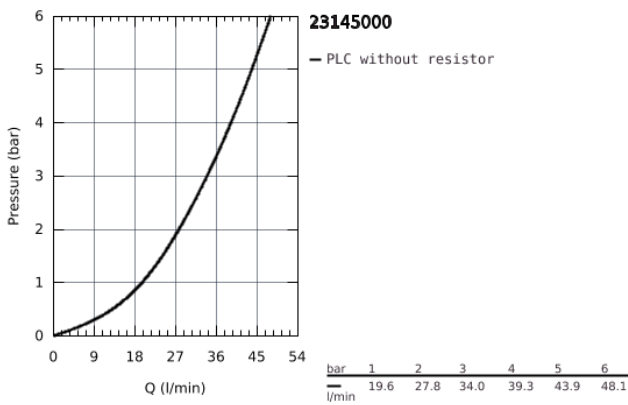

23 145 000 EUROCUBE <PRE>ΜΙΞΕΡ ΝΤΟΥΣ ΜΕ ΉΝΑ ΜΟΧΛΌ 1/2" </PRE>

ΠΕΡΙΓΡΑΦΗ ΠΡΟΪΟΝΤΟΣ

- επίτοιχος
- metal lever
- 46 mm κεραμικός μηχανισμός
- Φινίρισμα GROHE StarLight
- ρυθμιζόμενος περιοριστής ροής
- έξοδος ντούς κάτω 1/2" με ενσωματωμένη βαλβίδα αντεπιστροφής
- καλυμμένες ενώσεις σχήματος S
- προστασία κατά της αντεπιστροφής

23 145 000 **EUROCUBE <PRE>ΜΙΞΕΡ ΝΤΟΥΣ ΜΕ΄ΕΝΑ ΜΟΧΛΉΟ 1/2" </PRE>**

ΑΝΤΑΛΛΑΚΤΙΚΑ

- 1: Λαβή (Spare part-nr. 46782000)
 - 2: Φυσίγγιο (Spare part-nr. 46048000)
 - 3: Βαλβίδα αντεπιστροφής (Spare part-nr. 08565000)
 - 4: Ρακόρ-Εδρα 1/2" (Spare part-nr. 45044000)
 - 5: Σύνδεσμοι σχήματος S (Spare part-nr. 47824000)
 - 6: Special spanner (Spare part-nr. 19377000)*
 - 7: Περιοριστής θερμοκρασίας (Spare part-nr. 46375000)*
 - 8: Σετ προέκτασης 1/2", 30mm (Spare part-nr. 46238000)*
- * Optional accessories