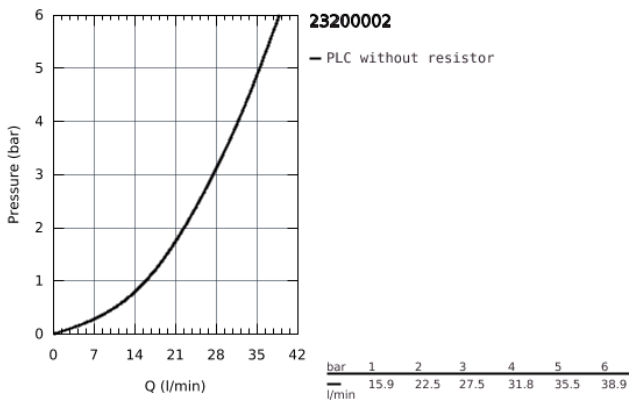

23 200 002 <PRE>ΜΙΞΕΡ ΜΟΝΟΥ ΜΟΧΛΟΥ 1/2", ΚΡΥΦΟ ΣΩΜΑ</PRE>

ΠΕΡΙΓΡΑΦΗ ΠΡΟΪΟΝΤΟΣ

- for 2-hole basin mixers
- επίτοιχη τοποθέτηση
- χωρίς τμήματα τελικής εγκατάστασης
- 35 mm κεραμικός μηχανισμός
- ρυθμιζόμενος περιοριστής ροής
- spout can be positioned on the right or left
- installation depth 45 to 75 mm
- DR - μπρούντζος
- installation device
- allows for waterproofing of wall construction surrounding the concealed body
- with sealing sleeve

23 200 002 <PRE>ΜΙΞΕΡ ΜΟΝΟΥ ΜΟΧΛΟΥ 1/2", ΚΡΥΦΟ ΣΩΜΑ</PRE>

**ΑΝΤΑΛΛΑΚΤΙΚΑ**

1: Φυσιίγγιο (Spare part-nr. 46374000)

2: Κλειδί (Spare part-nr. 19332000)\*

3: Σύνδεσμος προέκτασης (Spare part-nr. 46943000)\*

\* Optional accessories