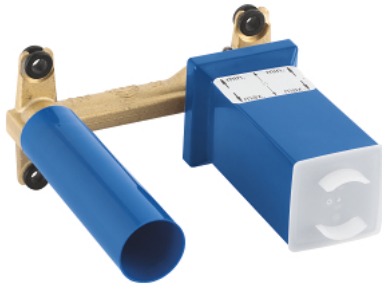

23 200 002 <PRE>ΜΙΞΕΡ ΜΟΝΟΥ ΜΟΧΛΟΥ 1/2", ΚΡΥΦΟ ΣΩΜΑ</PRE>

ΠΕΡΙΓΡΑΦΗ ΠΡΟΪΟΝΤΟΣ

- for 2-hole basin mixers
- επίτοιχη τοποθέτηση
- χωρίς τμήματα τελικής εγκατάστασης
- 35 mm κεραμικός μηχανισμός
- ρυθμιζόμενος περιοριστής ροής
- spout can be positioned on the right or left
- installation depth 45 to 75 mm
- DR - μπρούντζος
- installation device
- allows for waterproofing of wall construction surrounding the concealed body
- with sealing sleeve

23 200 002 <PRE>ΜΙΞΕΡ ΜΟΝΟΥ ΜΟΧΛΟΥ 1/2", ΚΡΥΦΟ ΣΩΜΑ</PRE>

**ΑΝΤΑΛΛΑΚΤΙΚΑ**

1: Φυσιίγγιο (Spare part-nr. 46374000)

2: Κλειδί (Spare part-nr. 19332000)\*

3: Σύνδεσμος προέκτασης (Spare part-nr. 46943000)\*

\* Optional accessories