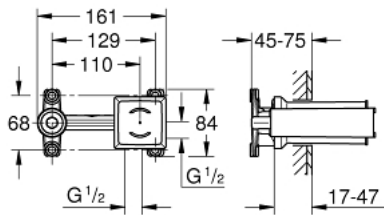

23 200 002 <PRE>ΜΙΞΕΡ ΜΟΝΟΥ ΜΟΧΛΟΥ 1/2", ΚΡΥΦΟ ΣΩΜΑ</PRE>

ΠΕΡΙΓΡΑΦΗ ΠΡΟΪΟΝΤΟΣ

- for 2-hole basin mixers
- επίτοιχη τοποθέτηση
- χωρίς τμήματα τελικής εγκατάστασης
- 35 mm κεραμικός μηχανισμός
- ρυθμιζόμενος περιοριστής ροής
- spout can be positioned on the right or left
- installation depth 45 to 75 mm
- DR - μπρούντζος
- installation device
- allows for waterproofing of wall construction surrounding the concealed body
- with sealing sleeve

23 200 002 <PRE>ΜΙΞΕΡ ΜΟΝΟΥ ΜΟΧΛΟΥ 1/2", ΚΡΥΦΟ ΣΩΜΑ</PRE>

**ΑΝΤΑΛΛΑΚΤΙΚΑ**

1: Φυσιίγγιο (Spare part-nr. 46374000)

2: Κλειδί (Spare part-nr. 19332000)\*

3: Σύνδεσμος προέκτασης (Spare part-nr. 46943000)\*

\* Optional accessories