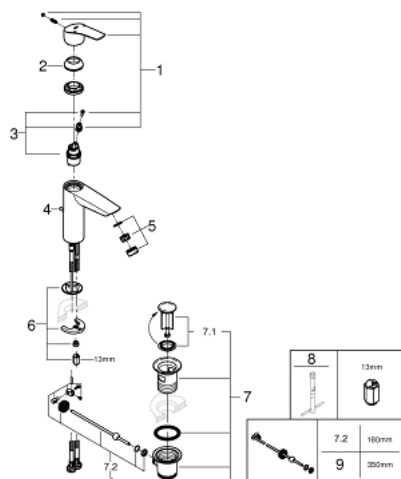

23 322 003 EUROSMART ΜΙΚΤΗΣ ΝΙΠΤΗΡΑ ΜΟΝΟΥ ΜΟΧΛΟΥ 1/2" Μ-ΜΕΓΕΘΟΣ

ΠΕΡΙΓΡΑΦΗ ΠΡΟΪΟΝΤΟΣ

- τοποθέτηση μιάς οπής
- metal lever
- GROHE SilkMove με κεραμικό μηχανισμό 28 mm
- ρυθμιζόμενος περιοριστής ροής
- με περιοριστή θερμοκρασίας
- Φινίρισμα GROHE StarLight
- GROHE EcoJoy mousseur 5.7 l/min
- GROHE Zero isolated inner water ways - lead and nickel free within the tap
- GROHE FastFixation installation system
- σετ αυτόματης βαλβίδας 1 1/4"
- εύκαμπτα σπιράλ σύνδεσης

23 322 003 EUROSART ΜΙΚΤΗΣ ΝΙΠΤΗΡΑ ΜΟΝΟΥ ΜΟΧΛΟΥ 1/2" Μ-ΜΕΓΕΘΟΣ

ΑΝΤΑΛΛΑΚΤΙΚΑ

- 1: lever (Spare part-nr. 48548000)
 - 2: Τάπα (Spare part-nr. 46116000)
 - 3: Φυσίγγιο (Spare part-nr. 48518000)
 - 4: lift rod US (Spare part-nr. 65936000)
 - 5: Φίλτρο ροής (Spare part-nr. 48159000)
 - 6: σετ στήριξης (Spare part-nr. 46645000)
 - 7: Βαλβίδα 1 1/4" (Spare part-nr. 28910000)
 - 7.1: Πώμα αυτόματης βαλβίδας (Spare part-nr. 07182000)
 - 7.2: σετ οριζόντιας βέργας (Spare part-nr. 07052000)
 - 8: κλειδί συναρμολόγησης (Spare part-nr. 19017000)*
 - 9: Σετ οριζόντιας βέργας (Spare part-nr. 07341000)*
- * Optional accessories