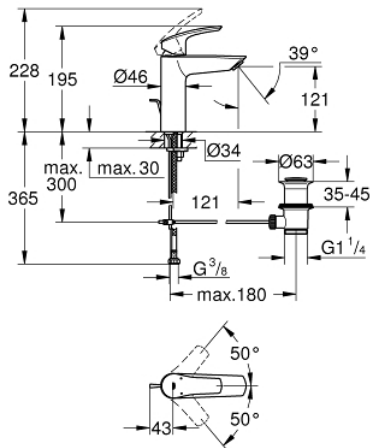

23 322 003 EUROSMART ΜΙΚΤΗΣ ΝΙΠΤΗΡΑ ΜΟΝΟΥ ΜΟΧΛΟΥ 1/2" Μ-ΜΕΓΕΘΟΣ

ΠΕΡΙΓΡΑΦΗ ΠΡΟΪΟΝΤΟΣ

- τοποθέτηση μιάς οπής
- metal lever
- GROHE SilkMove με κεραμικό μηχανισμό 28 mm
- ρυθμιζόμενος περιοριστής ροής
- με περιοριστή θερμοκρασίας
- Φινίρισμα GROHE StarLight
- GROHE EcoJoy mousseur 5.7 l/min
- GROHE Zero isolated inner water ways - lead and nickel free within the tap
- GROHE FastFixation installation system
- σετ αυτόματης βαλβίδας 1 1/4"
- εύκαμπτα σπιράλ σύνδεσης

23 322 003 EUROSART ΜΙΚΤΗΣ ΝΙΠΤΗΡΑ ΜΟΝΟΥ ΜΟΧΛΟΥ 1/2" Μ-ΜΕΓΕΘΟΣ

ΑΝΤΑΛΛΑΚΤΙΚΑ

- 1: lever (Spare part-nr. 48548000)
 - 2: Τάπα (Spare part-nr. 46116000)
 - 3: Φυσίγγιο (Spare part-nr. 48518000)
 - 4: lift rod US (Spare part-nr. 65936000)
 - 5: Φίλτρο ροής (Spare part-nr. 48159000)
 - 6: σετ στήριξης (Spare part-nr. 46645000)
 - 7: Βαλβίδα 1 1/4" (Spare part-nr. 28910000)
 - 7.1: Πώμα αυτόματης βαλβίδας (Spare part-nr. 07182000)
 - 7.2: σετ οριζόντιας βέργας (Spare part-nr. 07052000)
 - 8: κλειδί συναρμολόγησης (Spare part-nr. 19017000)*
 - 9: Σετ οριζόντιας βέργας (Spare part-nr. 07341000)*
- * Optional accessories