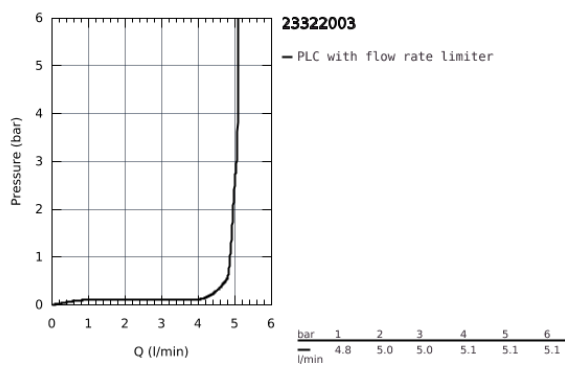

23 322 003 EUROSMART ΜΙΚΤΗΣ ΝΙΠΤΗΡΑ ΜΟΝΟΥ ΜΟΧΛΟΥ 1/2" Μ-ΜΕΓΕΘΟΣ

ΠΕΡΙΓΡΑΦΗ ΠΡΟΪΟΝΤΟΣ

- τοποθέτηση μιάς οπής
- metal lever
- GROHE SilkMove με κεραμικό μηχανισμό 28 mm
- ρυθμιζόμενος περιοριστής ροής
- με περιοριστή θερμοκρασίας
- Φινίρισμα GROHE StarLight
- GROHE EcoJoy mousseur 5.7 l/min
- GROHE Zero isolated inner water ways - lead and nickel free within the tap
- GROHE FastFixation installation system
- σετ αυτόματης βαλβίδας 1 1/4"
- εύκαμπτα σπιράλ σύνδεσης

23 322 003 EUROSART ΜΙΚΤΗΣ ΝΙΠΤΗΡΑ ΜΟΝΟΥ ΜΟΧΛΟΥ 1/2" Μ-ΜΕΓΕΘΟΣ

ΑΝΤΑΛΛΑΚΤΙΚΑ

- 1: lever (Spare part-nr. 48548000)
 - 2: Τάπα (Spare part-nr. 46116000)
 - 3: Φυσίγγιο (Spare part-nr. 48518000)
 - 4: lift rod US (Spare part-nr. 65936000)
 - 5: Φίλτρο ροής (Spare part-nr. 48159000)
 - 6: σετ στήριξης (Spare part-nr. 46645000)
 - 7: Βαλβίδα 1 1/4" (Spare part-nr. 28910000)
 - 7.1: Πώμα αυτόματης βαλβίδας (Spare part-nr. 07182000)
 - 7.2: σετ οριζόντιας βέργας (Spare part-nr. 07052000)
 - 8: κλειδί συναρμολόγησης (Spare part-nr. 19017000)*
 - 9: Σετ οριζόντιας βέργας (Spare part-nr. 07341000)*
- * Optional accessories