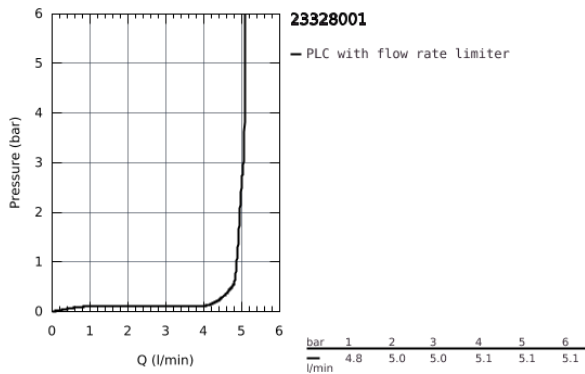

23 328 001 **BAUEDGE <PRE>ΜΙΞΕΡ ΛΕΚΑΝΗΣ ΜΟΝΟΥ ΜΟΧΛΟΥ 1/2" S-ΜΕΓΕΘΟΣ</PRE>**

**ΠΕΡΙΓΡΑΦΗ ΠΡΟΪΟΝΤΟΣ**

- τοποθέτηση μιάς οπής
- metal lever
- GROHE Longlife 28 mm ceramic cartridge
- με περιοριστή θερμοκρασίας
- Φινίρισμα GROHE StarLight
- GROHE Zero isolated inner water ways - lead and nickel free within the faucet
- GROHE EcoJoy mousseur 5.7 l/min
- σύστημα ταχείας εγκατάστασης
- plastic pop-up waste set 1 1/4"
- εύκαμπτα σπιράλ σύνδεσης
- professional edition

23 328 001 **BAUEDGE <PRE>ΜΙΞΕΡ ΛΕΚΑΝΗΣ ΜΟΝΟΥ ΜΟΧΛΟΥ 1/2" S-ΜΕΓΕΘΟΣ</PRE>**

**ΑΝΤΑΛΛΑΚΤΙΚΑ**

- 1: Μηχανισμός (Spare part-nr. 48518000)
  - 2: Ράβδος έλξης (Spare part-nr. 46739000)
  - 3: Φίλτρο ροής (Spare part-nr. 48159000)
  - 4: σετ στήριξης (Spare part-nr. 46249000)
  - 5: Βαλβίδα 1 1/4" (Spare part-nr. 28910000)
  - 5.1: Πώμα αυτόματης βαλβίδας (Spare part-nr. 07182000)
  - 5.2: σετ οριζόντιας βέργας (Spare part-nr. 07052000)
  - 6: σετ οριζόντιας βέργας (Spare part-nr. 07341000)\*
  - 7: κλειδί συναρμολόγησης (Spare part-nr. 19017000)\*
- \* Optional accessories