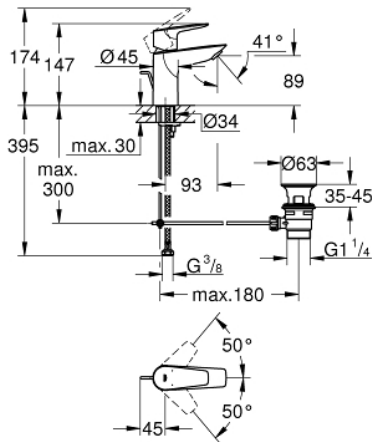

23 328 001 **BAUEDGE <PRE>ΜΙΞΕΡ ΛΕΚΑΝΗΣ ΜΟΝΟΥ ΜΟΧΛΟΥ 1/2" S-ΜΕΓΕΘΟΣ</PRE>**

**ΠΕΡΙΓΡΑΦΗ ΠΡΟΪΟΝΤΟΣ**

- τοποθέτηση μιάς οπής
- metal lever
- GROHE Longlife 28 mm ceramic cartridge
- με περιοριστή θερμοκρασίας
- Φινίρισμα GROHE StarLight
- GROHE Zero isolated inner water ways - lead and nickel free within the faucet
- GROHE EcoJoy mousseur 5.7 l/min
- σύστημα ταχείας εγκατάστασης
- plastic pop-up waste set 1 1/4"
- εύκαμπτα σπιράλ σύνδεσης
- professional edition

23 328 001 **BAUEDGE <PRE>ΜΙΞΕΡ ΛΕΚΑΝΗΣ ΜΟΝΟΥ ΜΟΧΛΟΥ 1/2" S-ΜΕΓΕΘΟΣ</PRE>**

**ΑΝΤΑΛΛΑΚΤΙΚΑ**

- 1: Μηχανισμός (Spare part-nr. 48518000)
  - 2: Ράβδος έλξης (Spare part-nr. 46739000)
  - 3: Φίλτρο ροής (Spare part-nr. 48159000)
  - 4: σετ στήριξης (Spare part-nr. 46249000)
  - 5: Βαλβίδα 1 1/4" (Spare part-nr. 28910000)
  - 5.1: Πώμα αυτόματης βαλβίδας (Spare part-nr. 07182000)
  - 5.2: σετ οριζόντιας βέργας (Spare part-nr. 07052000)
  - 6: σετ οριζόντιας βέργας (Spare part-nr. 07341000)\*
  - 7: κλειδί συναρμολόγησης (Spare part-nr. 19017000)\*
- \* Optional accessories