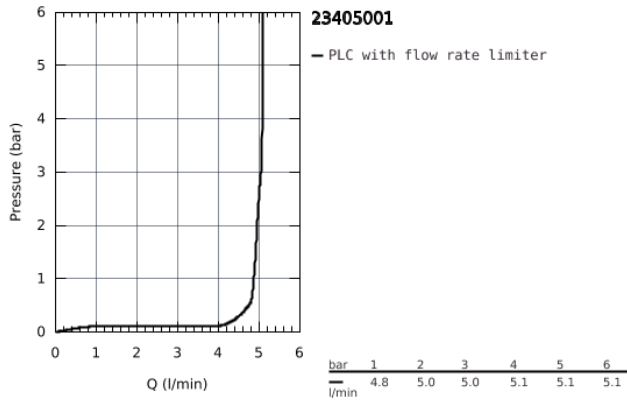

23 405 001 LINEARE <PRE>ΜΙΚΤΗΣ ΜΟΝΟΥ ΜΟΧΛΟΥ 1/2"ΜΕΓΕΘΟΣ XL </PRE>

ΠΕΡΙΓΡΑΦΗ ΠΡΟΪΟΝΤΟΣ

- Χρώμα: chrome
- τοποθέτηση μιάς οπής
- metal lever
- για ελεύθερα τοποθετημένους νιπτήρες
- GROHE SilkMove με κεραμικό μηχανισμό 28 mm
- με περιοριστή θερμοκρασίας
- Φινίρισμα GROHE Long-Life Shine
- GROHE Water Saving SpeedClean mousseur 5.7 l/min
- GROHE FastFixation Plus installation system
- ίσιο σώμα
- εύκαμπτα σπιράλ σύνδεσης
- ελάχιστη πίεση 1,0bar

23 405 001 LINEARE <PRE>ΜΙΚΤΗΣ ΜΟΝΟΥ ΜΟΧΛΟΥ 1/2"ΜΕΓΕΘΟΣ XL </PRE>

23 405 001 LINEARE <PRE>ΜΙΚΤΗΣ ΜΟΝΟΥ ΜΟΧΛΟΥ 1/2"ΜΕΓΕΘΟΣ XL </PRE>

ΑΝΤΑΛΛΑΚΤΙΚΑ

- 1: Λαβή (Αριθμός ανταλλακτικού 46980000)
- 2: Τάπα (Αριθμός ανταλλακτικού 46581000)
- 3: Δακτύλιος στερέωσης (Αριθμός ανταλλακτικού 07419000)
- 4: Φυσίγγιο (Αριθμός ανταλλακτικού 46580000)
- 5: Φίλτρο ροής (Αριθμός ανταλλακτικού 48159000)
- 6: σετ στήριξης (Αριθμός ανταλλακτικού 46645000)
- 7: κλειδί συναρμολόγησης (Αριθμός ανταλλακτικού 19017000)*