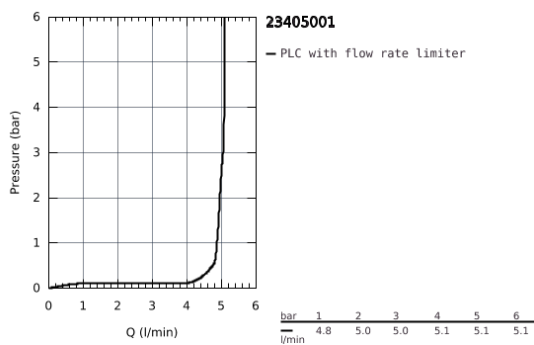

23 405 001 LINEARE <PRE>ΜΙΚΤΗΣ ΜΟΝΟΥ ΜΟΧΛΟΥ 1/2"ΜΕΓΕΘΟΣ XL </PRE>

ΠΕΡΙΓΡΑΦΗ ΠΡΟΪΟΝΤΟΣ

- Χρώμα: chrome
- τοποθέτηση μιάς οπής
- metal lever
- για ελεύθερα τοποθετημένους νιπτήρες
- GROHE SilkMove με κεραμικό μηχανισμό 28 mm
- με περιοριστή θερμοκρασίας
- Φινίρισμα GROHE Long-Life Shine
- GROHE Water Saving SpeedClean mousseur 5.7 l/min
- GROHE FastFixation Plus installation system
- ίσιο σώμα
- εύκαμπτα σπιράλ σύνδεσης
- ελάχιστη πίεση 1,0bar

23 405 001 LINEARE <PRE>ΜΙΚΤΗΣ ΜΟΝΟΥ ΜΟΧΛΟΥ 1/2"ΜΕΓΕΘΟΣ XL </PRE>

23 405 001 LINEARE <PRE>ΜΙΚΤΗΣ ΜΟΝΟΥ ΜΟΧΛΟΥ 1/2"ΜΕΓΕΘΟΣ XL </PRE>

ΑΝΤΑΛΛΑΚΤΙΚΑ

- 1: Λαβή (Αριθμός ανταλλακτικού 46980000)
- 2: Τάπα (Αριθμός ανταλλακτικού 46581000)
- 3: Δακτύλιος στερέωσης (Αριθμός ανταλλακτικού 07419000)
- 4: Φυσίγγιο (Αριθμός ανταλλακτικού 46580000)
- 5: Φίλτρο ροής (Αριθμός ανταλλακτικού 48159000)
- 6: σετ στήριξης (Αριθμός ανταλλακτικού 46645000)
- 7: κλειδί συναρμολόγησης (Αριθμός ανταλλακτικού 19017000)*