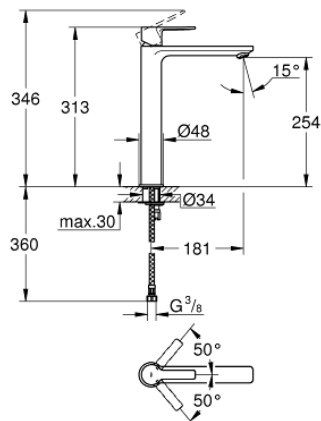

23 405 001 LINEARE <PRE>ΜΙΚΤΗΣ ΜΟΝΟΥ ΜΟΧΛΟΥ 1/2"ΜΕΓΕΘΟΣ XL </PRE>

ΠΕΡΙΓΡΑΦΗ ΠΡΟΪΟΝΤΟΣ

- Χρώμα: chrome
- τοποθέτηση μιάς οπής
- metal lever
- για ελεύθερα τοποθετημένους νιπτήρες
- GROHE SilkMove με κεραμικό μηχανισμό 28 mm
- με περιοριστή θερμοκρασίας
- Φινίρισμα GROHE Long-Life Shine
- GROHE Water Saving SpeedClean mousseur 5.7 l/min
- GROHE FastFixation Plus installation system
- ίσιο σώμα
- εύκαμπτα σπιράλ σύνδεσης
- ελάχιστη πίεση 1,0bar

23 405 001 LINEARE <PRE>ΜΙΚΤΗΣ ΜΟΝΟΥ ΜΟΧΛΟΥ 1/2"ΜΕΓΕΘΟΣ XL </PRE>

23 405 001 LINEARE <PRE>ΜΙΚΤΗΣ ΜΟΝΟΥ ΜΟΧΛΟΥ 1/2"ΜΕΓΕΘΟΣ XL </PRE>

ΑΝΤΑΛΛΑΚΤΙΚΑ

- 1: Λαβή (Αριθμός ανταλλακτικού 46980000)
- 2: Τάπα (Αριθμός ανταλλακτικού 46581000)
- 3: Δακτύλιος στερέωσης (Αριθμός ανταλλακτικού 07419000)
- 4: Φυσίγγιο (Αριθμός ανταλλακτικού 46580000)
- 5: Φίλτρο ροής (Αριθμός ανταλλακτικού 48159000)
- 6: σετ στήριξης (Αριθμός ανταλλακτικού 46645000)
- 7: κλειδί συναρμολόγησης (Αριθμός ανταλλακτικού 19017000)*