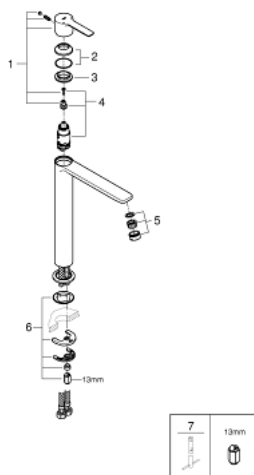

23 405 001 LINEARE <PRE>ΜΙΚΤΗΣ ΜΟΝΟΥ ΜΟΧΛΟΥ 1/2"ΜΕΓΕΘΟΣ XL </PRE>

ΠΕΡΙΓΡΑΦΗ ΠΡΟΪΟΝΤΟΣ

- Χρώμα: chrome
- τοποθέτηση μιάς οπής
- metal lever
- για ελεύθερα τοποθετημένους νιπτήρες
- GROHE SilkMove με κεραμικό μηχανισμό 28 mm
- με περιοριστή θερμοκρασίας
- Φινίρισμα GROHE Long-Life Shine
- GROHE Water Saving SpeedClean mousseur 5.7 l/min
- GROHE FastFixation Plus installation system
- ίσιο σώμα
- εύκαμπτα σπιράλ σύνδεσης
- ελάχιστη πίεση 1,0bar

23 405 001 LINEARE <PRE>ΜΙΚΤΗΣ ΜΟΝΟΥ ΜΟΧΛΟΥ 1/2"ΜΕΓΕΘΟΣ XL </PRE>

23 405 001 LINEARE <PRE>ΜΙΚΤΗΣ ΜΟΝΟΥ ΜΟΧΛΟΥ 1/2"ΜΕΓΕΘΟΣ XL </PRE>

ΑΝΤΑΛΛΑΚΤΙΚΑ

- 1: Λαβή (Αριθμός ανταλλακτικού 46980000)
- 2: Τάπα (Αριθμός ανταλλακτικού 46581000)
- 3: Δακτύλιος στερέωσης (Αριθμός ανταλλακτικού 07419000)
- 4: Φυσίγγιο (Αριθμός ανταλλακτικού 46580000)
- 5: Φίλτρο ροής (Αριθμός ανταλλακτικού 48159000)
- 6: σετ στήριξης (Αριθμός ανταλλακτικού 46645000)
- 7: κλειδί συναρμολόγησης (Αριθμός ανταλλακτικού 19017000)*