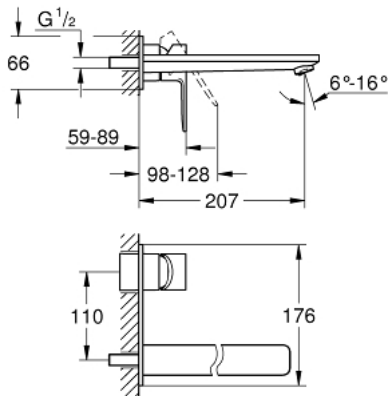

## 23 444 001 LINEARE ΜΠΑΤΑΡΙΑ ΝΙΠΤΗΡΟΣ

### ΠΕΡΙΓΡΑΦΗ ΠΡΟΪΟΝΤΟΣ

- Χρώμα: chrome
- επίτοιχος
- σετ τελικής εγκατάστασης για
- 23 571 000
- χωρίς εντοιχιζόμενο σώμα εγκατάστασης
- μεταλλική ροζέττα
- metal lever
- Φινίρισμα GROHE Long-Life Shine
- GROHE Water Saving mousseur 5.7 l/min
- GROHE AquaGuide adjustable mousseur
- κεντρική απόσταση 110mm
- προβολή 207 mm

## 23 444 001 LINEARE ΜΠΑΤΑΡΙΑ ΝΙΠΤΗΡΟΣ

**ΑΝΤΑΛΛΑΚΤΙΚΑ** , Αυγούστου 2016 – τώρα

1: Λαβή (Αριθμός ανταλλακτικού 46982000)

2: Ρυθμιστής ακτίνας (Αριθμός ανταλλακτικού 46837000)

3: Σύνδεσμος προέκτασης (Αριθμός ανταλλακτικού 46943000)\*