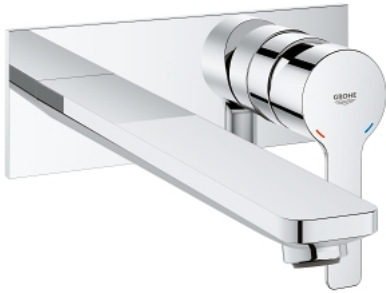

## 23 444 001 LINEARE ΜΠΑΤΑΡΙΑ ΝΙΠΤΗΡΟΣ

### ΠΕΡΙΓΡΑΦΗ ΠΡΟΪΟΝΤΟΣ

- Χρώμα: chrome
- επίτοιχος
- σετ τελικής εγκατάστασης για
- 23 571 000
- χωρίς εντοιχιζόμενο σώμα εγκατάστασης
- μεταλλική ροζέττα
- metal lever
- Φινίρισμα GROHE Long-Life Shine
- GROHE Water Saving mousseur 5.7 l/min
- GROHE AquaGuide adjustable mousseur
- κεντρική απόσταση 110mm
- προβολή 207 mm