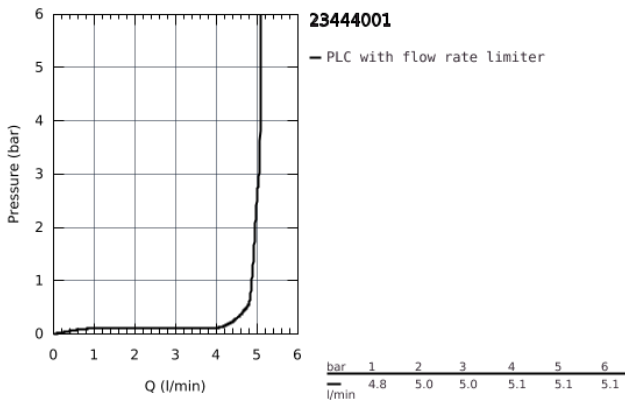

## 23 444 001 LINEARE ΜΠΑΤΑΡΙΑ ΝΙΠΤΗΡΟΣ

### ΠΕΡΙΓΡΑΦΗ ΠΡΟΪΟΝΤΟΣ

- Χρώμα: chrome
- επίτοιχος
- σετ τελικής εγκατάστασης για
- 23 571 000
- χωρίς εντοιχιζόμενο σώμα εγκατάστασης
- μεταλλική ροζέττα
- metal lever
- Φινίρισμα GROHE Long-Life Shine
- GROHE Water Saving mousseur 5.7 l/min
- GROHE AquaGuide adjustable mousseur
- κεντρική απόσταση 110mm
- προβολή 207 mm