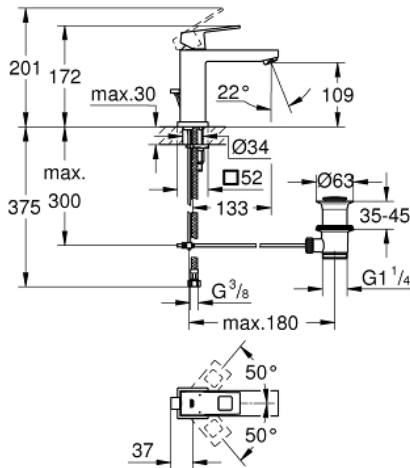

23 445 000 EUROCUBE ΜΙΚΤΗΣ ΝΙΠΤΗΡΑ ΜΟΝΟΥ ΜΟΧΛΟΥ 1/2" Μ-ΜΕΓΕΘΟΣ

ΠΕΡΙΓΡΑΦΗ ΠΡΟΪΟΝΤΟΣ

- τοποθέτηση μιάς οπής
- metal lever
- GROHE SilkMove με κεραμικό μηχανισμό 28 mm
- με περιοριστή θερμοκρασίας
- Φινίρισμα GROHE StarLight
- GROHE EcoJoy SpeedClean mousseur 5.7 l/min
- GROHE FastFixation Plus σύστημα εγκατάστασης
- σετ αυτόματης βαλβίδας 1 1/4"
- εύκαμπτα σπιράλ σύνδεσης

Certificate NF - Classement E00 Ch3 A3 U3

23 445 000 EUROCUBE ΜΙΚΤΗΣ ΝΙΠΤΗΡΑ ΜΟΝΟΥ ΜΟΧΛΟΥ 1/2" Μ-ΜΕΓΕΘΟΣ

ΑΝΤΑΛΛΑΚΤΙΚΑ

- 1: Λαβή (Spare part-nr. 46786000)
 - 2: Δακτύλιος στερέωσης (Spare part-nr. 46715000)
 - 3: Φυσίγγιο (Spare part-nr. 46580000)
 - 4: Φίλτρο ροής (Spare part-nr. 48159000)
 - 5: Ράβδος έλξης (Spare part-nr. 46787000)
 - 6: σετ στήριξης (Spare part-nr. 46645000)
 - 7: Βαλβίδα 1 1/4" (Spare part-nr. 28910000)
 - 7.1: Πώμα αυτόματης βαλβίδας (Spare part-nr. 07182000)
 - 7.2: σετ οριζόντιας βέργας (Spare part-nr. 07052000)
 - 8: κλειδί συναρμολόγησης (Spare part-nr. 19017000)*
 - 9: σετ οριζόντιας βέργας (Spare part-nr. 07341000)*
- * Optional accessories