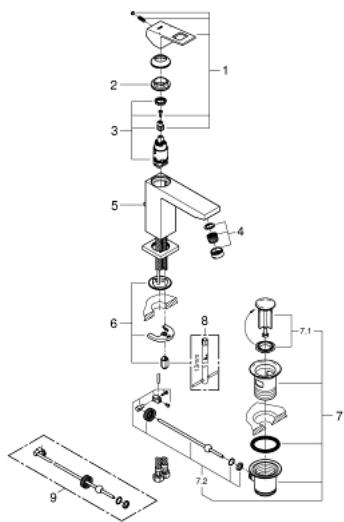

23 445 000 EUROCUBE ΜΙΚΤΗΣ ΝΙΠΤΗΡΑ ΜΟΝΟΥ ΜΟΧΛΟΥ 1/2" Μ-ΜΕΓΕΘΟΣ

ΠΕΡΙΓΡΑΦΗ ΠΡΟΪΟΝΤΟΣ

- τοποθέτηση μιάς οπής
- metal lever
- GROHE SilkMove με κεραμικό μηχανισμό 28 mm
- με περιοριστή θερμοκρασίας
- Φινίρισμα GROHE StarLight
- GROHE EcoJoy SpeedClean mousseur 5.7 l/min
- GROHE FastFixation Plus σύστημα εγκατάστασης
- σετ αυτόματης βαλβίδας 1 1/4"
- εύκαμπτα σπιράλ σύνδεσης

Certificate NF - Classement E00 Ch3 A3 U3

23 445 000 EUROCUBE ΜΙΚΤΗΣ ΝΙΠΤΗΡΑ ΜΟΝΟΥ ΜΟΧΛΟΥ 1/2" Μ-ΜΕΓΕΘΟΣ

ΑΝΤΑΛΛΑΚΤΙΚΑ

- 1: Λαβή (Spare part-nr. 46786000)
 - 2: Δακτύλιος στερέωσης (Spare part-nr. 46715000)
 - 3: Φυσίγγιο (Spare part-nr. 46580000)
 - 4: Φίλτρο ροής (Spare part-nr. 48159000)
 - 5: Ράβδος έλξης (Spare part-nr. 46787000)
 - 6: σετ στήριξης (Spare part-nr. 46645000)
 - 7: Βαλβίδα 1 1/4" (Spare part-nr. 28910000)
 - 7.1: Πώμα αυτόματης βαλβίδας (Spare part-nr. 07182000)
 - 7.2: σετ οριζόντιας βέργας (Spare part-nr. 07052000)
 - 8: κλειδί συναρμολόγησης (Spare part-nr. 19017000)*
 - 9: σετ οριζόντιας βέργας (Spare part-nr. 07341000)*
- * Optional accessories