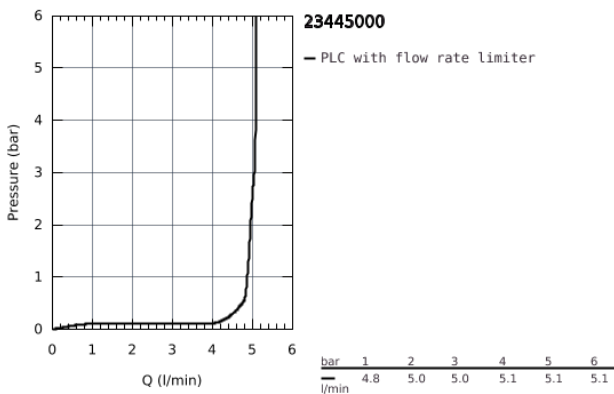

23 445 000 EUROCUBE ΜΙΚΤΗΣ ΝΙΠΤΗΡΑ ΜΟΝΟΥ ΜΟΧΛΟΥ 1/2" Μ-ΜΕΓΕΘΟΣ

ΠΕΡΙΓΡΑΦΗ ΠΡΟΪΟΝΤΟΣ

- τοποθέτηση μιάς οπής
- metal lever
- GROHE SilkMove με κεραμικό μηχανισμό 28 mm
- με περιοριστή θερμοκρασίας
- Φινίρισμα GROHE StarLight
- GROHE EcoJoy SpeedClean mousseur 5.7 l/min
- GROHE FastFixation Plus σύστημα εγκατάστασης
- σετ αυτόματης βαλβίδας 1 1/4"
- εύκαμπτα σπιράλ σύνδεσης

Certificate NF - Classement E00 Ch3 A3 U3

23 445 000 EUROCUBE ΜΙΚΤΗΣ ΝΙΠΤΗΡΑ ΜΟΝΟΥ ΜΟΧΛΟΥ 1/2" Μ-ΜΕΓΕΘΟΣ

ΑΝΤΑΛΛΑΚΤΙΚΑ

- 1: Λαβή (Spare part-nr. 46786000)
 - 2: Δακτύλιος στερέωσης (Spare part-nr. 46715000)
 - 3: Φυσίγγιο (Spare part-nr. 46580000)
 - 4: Φίλτρο ροής (Spare part-nr. 48159000)
 - 5: Ράβδος έλξης (Spare part-nr. 46787000)
 - 6: σετ στήριξης (Spare part-nr. 46645000)
 - 7: Βαλβίδα 1 1/4" (Spare part-nr. 28910000)
 - 7.1: Πώμα αυτόματης βαλβίδας (Spare part-nr. 07182000)
 - 7.2: σετ οριζόντιας βέργας (Spare part-nr. 07052000)
 - 8: κλειδί συναρμολόγησης (Spare part-nr. 19017000)*
 - 9: σετ οριζόντιας βέργας (Spare part-nr. 07341000)*
- * Optional accessories