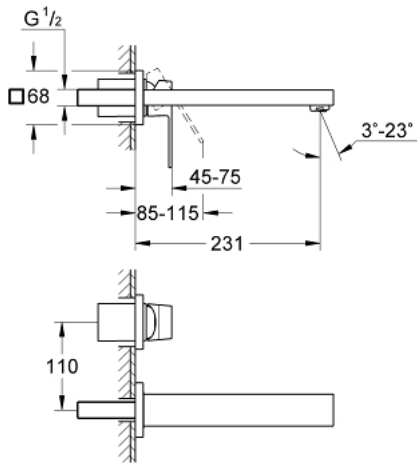

23 447 000 **EUROCUBE <PRE>ΜΙΚΤΗΣ ΝΙΠΤΗΡΟΣ ΔΎΟ ΟΪΩΝΜ-ΜΕΓΕΘΟΣ</PRE>**

ΠΕΡΙΓΡΑΦΗ ΠΡΟΪΟΝΤΟΣ

- επίτοιχος
- σετ τελικής εγκατάστασης για
- 23 200
- χωρίς εντοιχιζόμενο σώμα εγκατάστασης
- με μεταλλική πλάκα
- metal lever
- Φινίρισμα GROHE StarLight
- GROHE AquaGuide adjustable mousseur 5.7 l/min
- κεντρική απόσταση 110mm
- projection 231 mm

23 447 000 **EUROCUBE <PRE>ΜΙΚΤΗΣ ΝΙΠΤΗΡΟΣ ΔΎΟ ΟΠΩΝΜ-ΜΕΓΕΘΟΣ</PRE>**

ΑΝΤΑΛΛΑΚΤΙΚΑ

1: Λαβή (Spare part-nr. 46802000)

2: Ρυθμιστής ακτίνας (Spare part-nr. 64451000)

3: Σύνδεσμος προέκτασης (Spare part-nr. 46627000)*