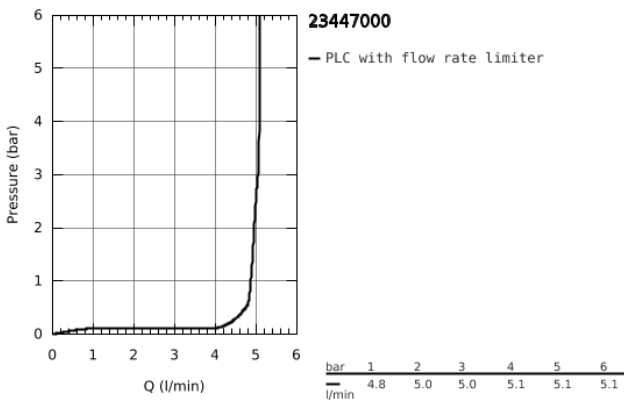

23 447 000 **EUROCUBE <PRE>ΜΙΚΤΗΣ ΝΙΠΤΗΡΟΣ ΔΎΟ ΟΪΩΝΜ-ΜΕΓΕΘΟΣ</PRE>**

ΠΕΡΙΓΡΑΦΗ ΠΡΟΪΟΝΤΟΣ

- επίτοιχος
- σετ τελικής εγκατάστασης για
- 23 200
- χωρίς εντοιχιζόμενο σώμα εγκατάστασης
- με μεταλλική πλάκα
- metal lever
- Φινίρισμα GROHE StarLight
- GROHE AquaGuide adjustable mousseur 5.7 l/min
- κεντρική απόσταση 110mm
- projection 231 mm