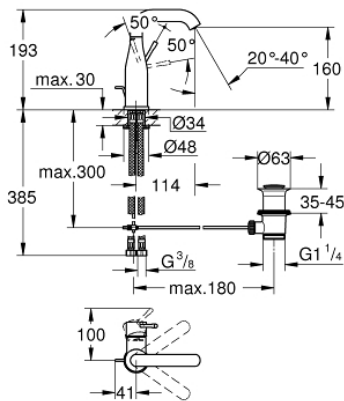

23 462 001 **ESSENCE ΜΙΚΤΗΣ ΝΙΠΤΗΡΑ ΜΟΝΟΥ ΜΟΧΛΟΥ 1/2" Μ-ΜΕΓΕΘΟΣ**

ΠΕΡΙΓΡΑΦΗ ΠΡΟΪΟΝΤΟΣ

- τοποθέτηση μιάς οπής
- metal lever
- GROHE SilkMove με κεραμικό μηχανισμό 28 mm
- με περιοριστή θερμοκρασίας
- Φινίρισμα GROHE StarLight
- GROHE EcoJoy mousseur 5.7 l/min
- GROHE AquaGuide adjustable mousseur
- GROHE FastFixation Plus σύστημα εγκατάστασης
- περιστρεφόμενο σωληνωτό ρουζούνι με mousseur και περιοριστή διακοπής
- σετ αυτόματης βαλβίδας 1 1/4"
- εύκαμπτα σπιράλ σύνδεσης

Certificate NF - Classement E00 Ch3 A3 U3

23 462 001 ESSENCE ΜΙΚΤΗΣ ΝΙΠΤΗΡΑ ΜΟΝΟΥ ΜΟΧΛΟΥ 1/2" Μ-ΜΕΓΕΘΟΣ

ΑΝΤΑΛΛΑΚΤΙΚΑ

- 1: Λαβή (Spare part-nr. 46919000)
 - 2: Φυσίγγιο (Spare part-nr. 46580000)
 - 3: Σωληνωτό περιστρεφόμενο ρουξούνι (Spare part-nr. 13373000)
 - 3.1: Φίλτρο (Spare part-nr. 48270000)
 - 3.2: O-Ρινγκ Ø13,5 x Ø2,75 (Spare part-nr. 0128500M)
 - 3.3: Δακτύλιος ασφάλισης (Spare part-nr. 4826600M)
 - 4: Ράβδος έλξης (Spare part-nr. 46739000)
 - 5: σετ στήριξης (Spare part-nr. 46645000)
 - 6: Βαλβίδα 1 1/4" (Spare part-nr. 28910000)
 - 6.1: Πώμα αυτόματης βαλβίδας (Spare part-nr. 07182000)
 - 6.2: σετ οριζόντιας βέργας (Spare part-nr. 07052000)
 - 7: Σπιράλ σύνδεσης (Spare part-nr. 46255000)
 - 8: κλειδί συναρμολόγησης (Spare part-nr. 19017000)*
 - 9: σετ οριζόντιας βέργας (Spare part-nr. 07341000)*
- * Optional accessories