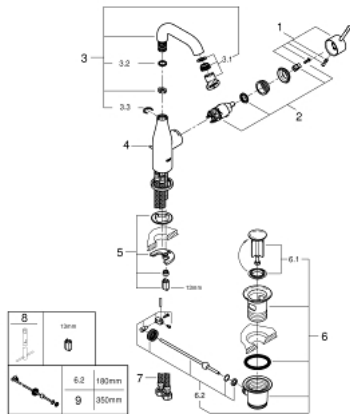

23 462 001 **ESSENCE ΜΙΚΤΗΣ ΝΙΠΤΗΡΑ ΜΟΝΟΥ ΜΟΧΛΟΥ 1/2" Μ-ΜΕΓΕΘΟΣ**

ΠΕΡΙΓΡΑΦΗ ΠΡΟΪΟΝΤΟΣ

- τοποθέτηση μιάς οπής
- metal lever
- GROHE SilkMove με κεραμικό μηχανισμό 28 mm
- με περιοριστή θερμοκρασίας
- Φινίρισμα GROHE StarLight
- GROHE EcoJoy mousseur 5.7 l/min
- GROHE AquaGuide adjustable mousseur
- GROHE FastFixation Plus σύστημα εγκατάστασης
- περιστρεφόμενο σωληνωτό ρουζούνι με mousseur και περιοριστή διακοπής
- σετ αυτόματης βαλβίδας 1 1/4"
- εύκαμπτα σπιράλ σύνδεσης

Certificate NF - Classement E00 Ch3 A3 U3

23 462 001 ESSENCE ΜΙΚΤΗΣ ΝΙΠΤΗΡΑ ΜΟΝΟΥ ΜΟΧΛΟΥ 1/2" Μ-ΜΕΓΕΘΟΣ

ΑΝΤΑΛΛΑΚΤΙΚΑ

- 1: Λαβή (Spare part-nr. 46919000)
 - 2: Φυσίγγιο (Spare part-nr. 46580000)
 - 3: Σωληνωτό περιστρεφόμενο ρουξούνι (Spare part-nr. 13373000)
 - 3.1: Φίλτρο (Spare part-nr. 48270000)
 - 3.2: O-Ρινγκ Ø13,5 x Ø2,75 (Spare part-nr. 0128500M)
 - 3.3: Δακτύλιος ασφάλισης (Spare part-nr. 4826600M)
 - 4: Ράβδος έλξης (Spare part-nr. 46739000)
 - 5: σετ στήριξης (Spare part-nr. 46645000)
 - 6: Βαλβίδα 1 1/4" (Spare part-nr. 28910000)
 - 6.1: Πώμα αυτόματης βαλβίδας (Spare part-nr. 07182000)
 - 6.2: σετ οριζόντιας βέργας (Spare part-nr. 07052000)
 - 7: Σπιράλ σύνδεσης (Spare part-nr. 46255000)
 - 8: κλειδί συναρμολόγησης (Spare part-nr. 19017000)*
 - 9: σετ οριζόντιας βέργας (Spare part-nr. 07341000)*
- * Optional accessories