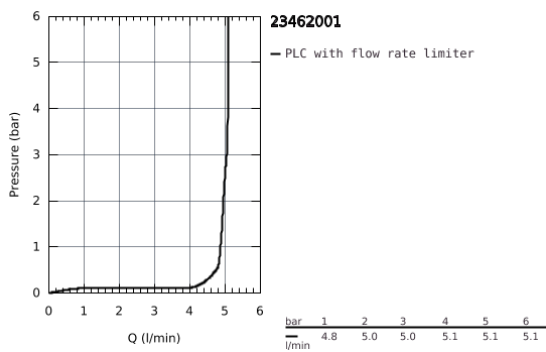

23 462 001 **ESSENCE ΜΙΚΤΗΣ ΝΙΠΤΗΡΑ ΜΟΝΟΥ ΜΟΧΛΟΥ 1/2" Μ-ΜΕΓΕΘΟΣ**

ΠΕΡΙΓΡΑΦΗ ΠΡΟΪΟΝΤΟΣ

- τοποθέτηση μιάς οπής
- metal lever
- GROHE SilkMove με κεραμικό μηχανισμό 28 mm
- με περιοριστή θερμοκρασίας
- Φινίρισμα GROHE StarLight
- GROHE EcoJoy mousseur 5.7 l/min
- GROHE AquaGuide adjustable mousseur
- GROHE FastFixation Plus σύστημα εγκατάστασης
- περιστρεφόμενο σωληνωτό ρουζούνι με mousseur και περιοριστή διακοπής
- σετ αυτόματης βαλβίδας 1 1/4"
- εύκαμπτα σπιράλ σύνδεσης

Certificate NF - Classement E00 Ch3 A3 U3

23 462 001 ESSENCE ΜΙΚΤΗΣ ΝΙΠΤΗΡΑ ΜΟΝΟΥ ΜΟΧΛΟΥ 1/2" Μ-ΜΕΓΕΘΟΣ

ΑΝΤΑΛΛΑΚΤΙΚΑ

- 1: Λαβή (Spare part-nr. 46919000)
 - 2: Φυσίγγιο (Spare part-nr. 46580000)
 - 3: Σωληνωτό περιστρεφόμενο ρουξούνι (Spare part-nr. 13373000)
 - 3.1: Φίλτρο (Spare part-nr. 48270000)
 - 3.2: O-Ρινγκ Ø13,5 x Ø2,75 (Spare part-nr. 0128500M)
 - 3.3: Δακτύλιος ασφάλισης (Spare part-nr. 4826600M)
 - 4: Ράβδος έλξης (Spare part-nr. 46739000)
 - 5: σετ στήριξης (Spare part-nr. 46645000)
 - 6: Βαλβίδα 1 1/4" (Spare part-nr. 28910000)
 - 6.1: Πώμα αυτόματης βαλβίδας (Spare part-nr. 07182000)
 - 6.2: σετ οριζόντιας βέργας (Spare part-nr. 07052000)
 - 7: Σπιράλ σύνδεσης (Spare part-nr. 46255000)
 - 8: κλειδί συναρμολόγησης (Spare part-nr. 19017000)*
 - 9: σετ οριζόντιας βέργας (Spare part-nr. 07341000)*
- * Optional accessories