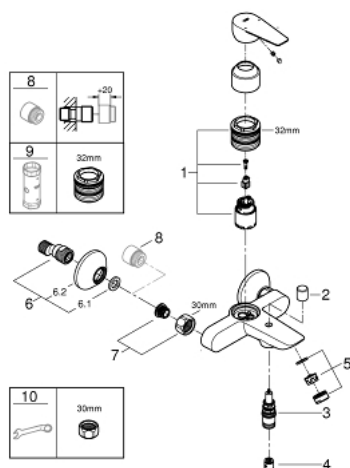

23 604 001 **BAUEDGE <PRE>ΜΙΞΕΡ ΜΠΑΝΙΟΥ ΜΕ ΈΝΑ ΜΟΧΛΌ 1/2" </PRE>**

ΠΕΡΙΓΡΑΦΗ ΠΡΟΪΟΝΤΟΣ

- επίτοιχος
- metal lever
- GROHE Longlife 35 mm ceramic cartridge
- με περιοριστή θερμοκρασίας
- Φινίρισμα GROHE StarLight
- ρυθμιζόμενος περιοριστής ροής
- αυτόματος διανεμητής : μπάνιο / ντους
- Εκροή με φίλτρο
- έξοδος ντους κάτω 1/2" με ενσωματωμένη βαλβίδα αντεπιστροφής
- προστασία κατά της αντεπιστροφής
- σύνδεσμοι σχήματος S
- metal wall escutcheon
- professional edition

23 604 001 **BAUEDGE <PRE>ΜΙΞΕΡ ΜΠΑΝΙΟΥ ΜΕ ΈΝΑ ΜΟΧΛΌ 1/2" </PRE>**

ΑΝΤΑΛΛΑΚΤΙΚΑ

- 1: Φουσίγγιο (Spare part-nr. 46374000)
 - 2: Κουμπί διανομέα (Spare part-nr. 64309000)
 - 3: Διανομέας (Spare part-nr. 65655000)
 - 4: Βαλβίδα αντεπιστροφής (Spare part-nr. 08565000)
 - 5: Φίλτρο (Spare part-nr. 13941000)
 - 6: Σύνδεσμος σχήματος S (Spare part-nr. 12075000)
 - 6.1: Μόνωση (Spare part-nr. 0138600M)
 - 6.2: Ροζέτα (Spare part-nr. 0221000M)
 - 7: Ρακόρ-Εδρα 1/2" (Spare part-nr. 45044000)
 - 8: Προέκταση 3/4", 20mm (Spare part-nr. 0713000M)*
 - 9: Περιοριστής θερμοκρασίας (Spare part-nr. 46375000)*
 - 10: Κλειδί (Spare part-nr. 19332000)*
 - 11: Special spanner (Spare part-nr. 19377000)*
- * Optional accessories