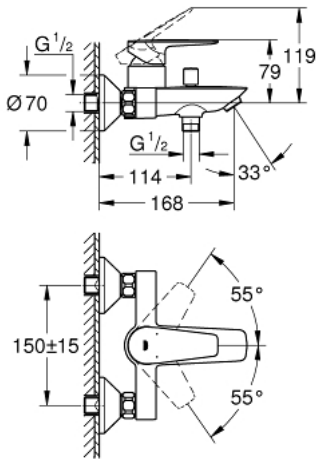

23 604 001 **BAUEDGE <PRE>ΜΙΞΕΡ ΜΠΑΝΙΟΥ ΜΕ ΈΝΑ ΜΟΧΛΌ 1/2" </PRE>**

ΠΕΡΙΓΡΑΦΗ ΠΡΟΪΟΝΤΟΣ

- επίτοιχος
- metal lever
- GROHE Longlife 35 mm ceramic cartridge
- με περιοριστή θερμοκρασίας
- Φινίρισμα GROHE StarLight
- ρυθμιζόμενος περιοριστής ροής
- αυτόματος διανεμητής : μπάνιο / ντους
- Εκροή με φίλτρο
- έξοδος ντους κάτω 1/2" με ενσωματωμένη βαλβίδα αντεπιστροφής
- προστασία κατά της αντεπιστροφής
- σύνδεσμοι σχήματος S
- metal wall escutcheon
- professional edition

23 604 001 **BAUEDGE <PRE>ΜΙΞΕΡ ΜΠΑΝΙΟΥ ΜΕ ΈΝΑ ΜΟΧΛΌ 1/2" </PRE>**

ΑΝΤΑΛΛΑΚΤΙΚΑ

- 1: Φουσίγγιο (Spare part-nr. 46374000)
 - 2: Κουμπί διανομέα (Spare part-nr. 64309000)
 - 3: Διανομέας (Spare part-nr. 65655000)
 - 4: Βαλβίδα αντεπιστροφής (Spare part-nr. 08565000)
 - 5: Φίλτρο (Spare part-nr. 13941000)
 - 6: Σύνδεσμος σχήματος S (Spare part-nr. 12075000)
 - 6.1: Μόνωση (Spare part-nr. 0138600M)
 - 6.2: Ροζέτα (Spare part-nr. 0221000M)
 - 7: Ρακόρ-Εδρα 1/2" (Spare part-nr. 45044000)
 - 8: Προέκταση 3/4", 20mm (Spare part-nr. 0713000M)*
 - 9: Περιοριστής θερμοκρασίας (Spare part-nr. 46375000)*
 - 10: Κλειδί (Spare part-nr. 19332000)*
 - 11: Special spanner (Spare part-nr. 19377000)*
- * Optional accessories