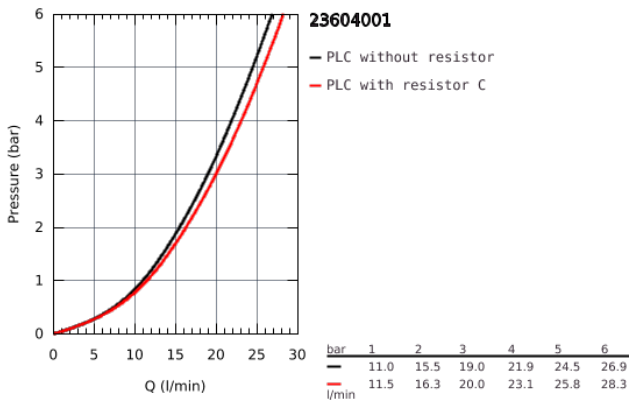

23 604 001 **BAUEDGE <PRE>ΜΙΞΕΡ ΜΠΑΝΙΟΥ ΜΕ ΈΝΑ ΜΟΧΛΌ 1/2" </PRE>**

ΠΕΡΙΓΡΑΦΗ ΠΡΟΪΟΝΤΟΣ

- επίτοιχος
- metal lever
- GROHE Longlife 35 mm ceramic cartridge
- με περιοριστή θερμοκρασίας
- Φινίρισμα GROHE StarLight
- ρυθμιζόμενος περιοριστής ροής
- αυτόματος διανεμητής : μπάνιο / ντους
- Εκροή με φίλτρο
- έξοδος ντους κάτω 1/2" με ενσωματωμένη βαλβίδα αντεπιστροφής
- προστασία κατά της αντεπιστροφής
- σύνδεσμοι σχήματος S
- metal wall escutcheon
- professional edition