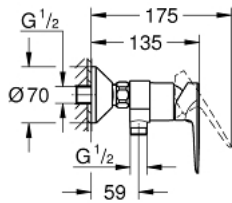

23 635 001 **BAUEDGE <PRE>ΜΙΞΕΡ ΝΤΟΥΣ ΜΕ ΈΝΑ ΜΟΧΛΌ 1/2" </PRE>**

ΠΕΡΙΓΡΑΦΗ ΠΡΟΪΟΝΤΟΣ

- επίτοιχος
- metal lever
- GROHE Longlife 35 mm ceramic cartridge
- με περιοριστή θερμοκρασίας
- Φινίρισμα GROHE StarLight
- ρυθμιζόμενος περιοριστής ροής
- έξοδος ντους κάτω 1/2" με ενσωματωμένη βαλβίδα αντεπιστροφής
- προστασία κατά της αντεπιστροφής
- σύνδεσμοι σχήματος S
- metal wall escutcheon
- professional edition

23 635 001 **BAUEDGE <PRE>ΜΙΞΕΡ ΝΤΟΥΣ ΜΕ ΈΝΑ ΜΟΧΛΌ 1/2" </PRE>**

ΑΝΤΑΛΛΑΚΤΙΚΑ

- 1: Φυσιγγιο (Spare part-nr. 46374000)
- 2: Σύνδεσμος σχήματος S (Spare part-nr. 12075000)
- 2.1: Μόνωση (Spare part-nr. 0138600M)
- 2.2: Ροζέτα (Spare part-nr. 0221000M)
- 3: Ρακόρ-Εδρα 1/2" (Spare part-nr. 45044000)
- 4: Βαλβίδα αντεπιστροφής (Spare part-nr. 42601000)
- 5: Προέκταση 3/4", 20mm (Spare part-nr. 0713000M)*
- 6: Περιοριστής θερμοκρασίας (Spare part-nr. 46375000)*
- 7: Special spanner (Spare part-nr. 19377000)*
- 8: Κλειδί (Spare part-nr. 19332000)*