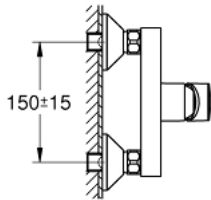

23 635 001 **BAUEDGE <PRE>ΜΙΞΕΡ ΝΤΟΥΣ ΜΕ ΈΝΑ ΜΟΧΛΌ 1/2" </PRE>**

ΠΕΡΙΓΡΑΦΗ ΠΡΟΪΟΝΤΟΣ

- επίτοιχος
- metal lever
- GROHE Longlife 35 mm ceramic cartridge
- με περιοριστή θερμοκρασίας
- Φινίρισμα GROHE StarLight
- ρυθμιζόμενος περιοριστής ροής
- έξοδος ντους κάτω 1/2" με ενσωματωμένη βαλβίδα αντεπιστροφής
- προστασία κατά της αντεπιστροφής
- σύνδεσμοι σχήματος S
- metal wall escutcheon
- professional edition

23 635 001 **BAUEDGE <PRE>ΜΙΞΕΡ ΝΤΟΥΣ ΜΕ ΈΝΑ ΜΟΧΛΌ 1/2" </PRE>**

ΑΝΤΑΛΛΑΚΤΙΚΑ

- 1: Φυσιγγιο (Spare part-nr. 46374000)
- 2: Σύνδεσμος σχήματος S (Spare part-nr. 12075000)
- 2.1: Μόνωση (Spare part-nr. 0138600M)
- 2.2: Ροζέτα (Spare part-nr. 0221000M)
- 3: Ρακόρ-Εδρα 1/2" (Spare part-nr. 45044000)
- 4: Βαλβίδα αντεπιστροφής (Spare part-nr. 42601000)
- 5: Προέκταση 3/4", 20mm (Spare part-nr. 0713000M)*
- 6: Περιοριστής θερμοκρασίας (Spare part-nr. 46375000)*
- 7: Special spanner (Spare part-nr. 19377000)*
- 8: Κλειδί (Spare part-nr. 19332000)*