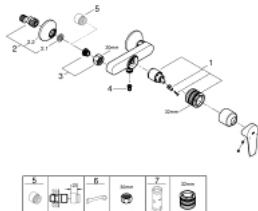

23 635 001 **BAUEDGE <PRE>ΜΙΞΕΡ ΝΤΟΥΣ ΜΕ ΈΝΑ ΜΟΧΛΌ 1/2" </PRE>**

ΠΕΡΙΓΡΑΦΗ ΠΡΟΪΟΝΤΟΣ

- επίτοιχος
- metal lever
- GROHE Longlife 35 mm ceramic cartridge
- με περιοριστή θερμοκρασίας
- Φινίρισμα GROHE StarLight
- ρυθμιζόμενος περιοριστής ροής
- έξοδος ντους κάτω 1/2" με ενσωματωμένη βαλβίδα αντεπιστροφής
- προστασία κατά της αντεπιστροφής
- σύνδεσμοι σχήματος S
- metal wall escutcheon
- professional edition

23 635 001 **BAUEDGE <PRE>ΜΙΞΕΡ ΝΤΟΥΣ ΜΕ ΈΝΑ ΜΟΧΛΌ 1/2" </PRE>**

ΑΝΤΑΛΛΑΚΤΙΚΑ

- 1: Φυσιγγιο (Spare part-nr. 46374000)
- 2: Σύνδεσμος σχήματος S (Spare part-nr. 12075000)
- 2.1: Μόνωση (Spare part-nr. 0138600M)
- 2.2: Ροζέτα (Spare part-nr. 0221000M)
- 3: Ρακόρ-Εδρα 1/2" (Spare part-nr. 45044000)
- 4: Βαλβίδα αντεπιστροφής (Spare part-nr. 42601000)
- 5: Προέκταση 3/4", 20mm (Spare part-nr. 0713000M)*
- 6: Περιοριστής θερμοκρασίας (Spare part-nr. 46375000)*
- 7: Special spanner (Spare part-nr. 19377000)*
- 8: Κλειδί (Spare part-nr. 19332000)*