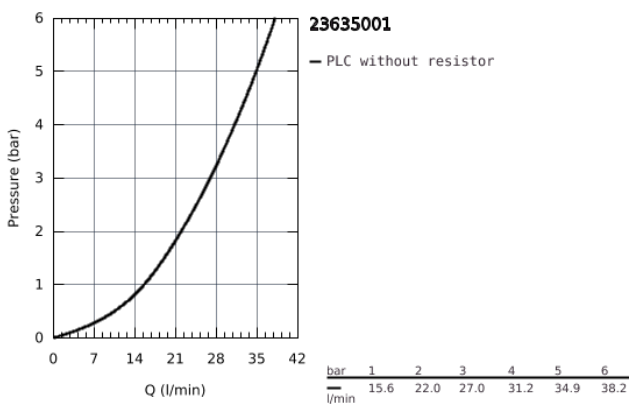

23 635 001 **BAUEDGE <PRE>ΜΙΞΕΡ ΝΤΟΥΣ ΜΕ ΈΝΑ ΜΟΧΛΌ 1/2" </PRE>**

ΠΕΡΙΓΡΑΦΗ ΠΡΟΪΟΝΤΟΣ

- επίτοιχος
- metal lever
- GROHE Longlife 35 mm ceramic cartridge
- με περιοριστή θερμοκρασίας
- Φινίρισμα GROHE StarLight
- ρυθμιζόμενος περιοριστής ροής
- έξοδος ντους κάτω 1/2" με ενσωματωμένη βαλβίδα αντεπιστροφής
- προστασία κατά της αντεπιστροφής
- σύνδεσμοι σχήματος S
- metal wall escutcheon
- professional edition

23 635 001 **BAUEDGE <PRE>ΜΙΞΕΡ ΝΤΟΥΣ ΜΕ ΈΝΑ ΜΟΧΛΌ 1/2" </PRE>**

ΑΝΤΑΛΛΑΚΤΙΚΑ

- 1: Φυσιγγιο (Spare part-nr. 46374000)
- 2: Σύνδεσμος σχήματος S (Spare part-nr. 12075000)
- 2.1: Μόνωση (Spare part-nr. 0138600M)
- 2.2: Ροζέτα (Spare part-nr. 0221000M)
- 3: Ρακόρ-Εδρα 1/2" (Spare part-nr. 45044000)
- 4: Βαλβίδα αντεπιστροφής (Spare part-nr. 42601000)
- 5: Προέκταση 3/4", 20mm (Spare part-nr. 0713000M)*
- 6: Περιοριστής θερμοκρασίας (Spare part-nr. 46375000)*
- 7: Special spanner (Spare part-nr. 19377000)*
- 8: Κλειδί (Spare part-nr. 19332000)*