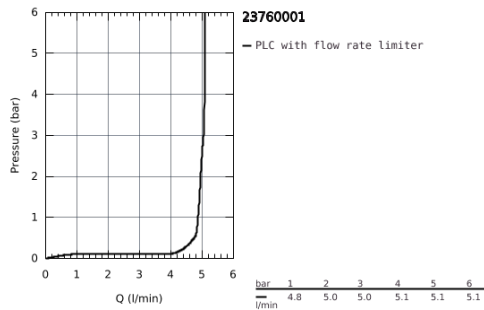

ΠΕΡΙΓΡΑΦΗ ΠΡΟΪΟΝΤΟΣ

- τοποθέτηση μιάς οπής
- metal lever
- GROHE Longlife 28 mm ceramic cartridge
- με περιοριστή θερμοκρασίας
- Φινίρισμα GROHE StarLight
- GROHE EcoJoy mousseur 5.7 l/min
- σύστημα ταχείας εγκατάστασης
- περιστρεφόμενο σωληνωτό ρουζούνι
- plastic pop-up waste set 1 1/4"
- εύκαμπτα σπιράλ σύνδεσης
- professional edition

Certificate NF - Classement E00 Ch3 A2 U3