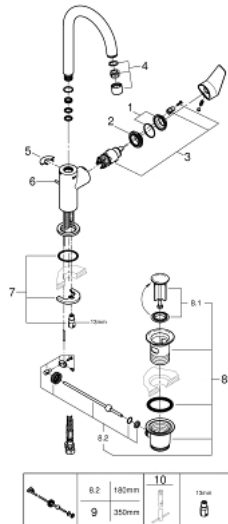

## 23 760 001 BAUEDGE ΜΙΚΤΗΣ ΝΙΠΤΗΡΑ ΜΟΝΟΥ ΜΟΧΛΟΥ 1/2" ΜΕΓΕΘΟΣ L

### ΠΕΡΙΓΡΑΦΗ ΠΡΟΪΟΝΤΟΣ

- τοποθέτηση μιάς οπής
- metal lever
- GROHE Longlife 28 mm ceramic cartridge
- με περιοριστή θερμοκρασίας
- Φινίρισμα GROHE StarLight
- GROHE EcoJoy mousseur 5.7 l/min
- σύστημα ταχείας εγκατάστασης
- περιστρεφόμενο σωληνωτό ρουζούνι
- plastic pop-up waste set 1 1/4"
- εύκαμπτα σπιράλ σύνδεσης
- professional edition

### ΑΝΤΑΛΛΑΚΤΙΚΑ

- 1: Τάπα (Spare part-nr. 46581000)
  - 2: Δακτύλιος στερέωσης (Spare part-nr. 46715000)
  - 3: Φυσίγγιο (Spare part-nr. 46580000)
  - 4: Φίλτρο (Spare part-nr. 13935000)
  - 5: Δακτύλιος ασφάλισης (Spare part-nr. 4825700M)
  - 6: Ράβδος έλξης (Spare part-nr. 46739000)
  - 7: σετ στήριξης (Spare part-nr. 46249000)
  - 8: Βαλβίδα 1 1/4" (Spare part-nr. 28910000)
  - 8.1: Πώμα αυτόματης βαλβίδας (Spare part-nr. 07182000)
  - 8.2: σετ οριζόντιας βέργας (Spare part-nr. 07052000)
  - 9: σετ οριζόντιας βέργας (Spare part-nr. 07341000)\*
  - 10: κλειδί συναρμολόγησης (Spare part-nr. 19017000)\*
- \* Optional accessories