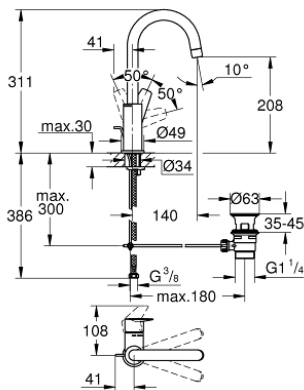

## 23 760 001 BAUEDGE ΜΙΚΤΗΣ ΝΙΠΤΗΡΑ ΜΟΝΟΥ ΜΟΧΛΟΥ 1/2" ΜΕΓΕΘΟΣ L

### ΠΕΡΙΓΡΑΦΗ ΠΡΟΪΟΝΤΟΣ

- τοποθέτηση μιάς οπής
- metal lever
- GROHE Longlife 28 mm ceramic cartridge
- με περιοριστή θερμοκρασίας
- Φινίρισμα GROHE StarLight
- GROHE EcoJoy mousseur 5.7 l/min
- σύστημα ταχείας εγκατάστασης
- περιστρεφόμενο σωληνωτό ρουζούνι
- plastic pop-up waste set 1 1/4"
- εύκαμπτα σπιράλ σύνδεσης
- professional edition