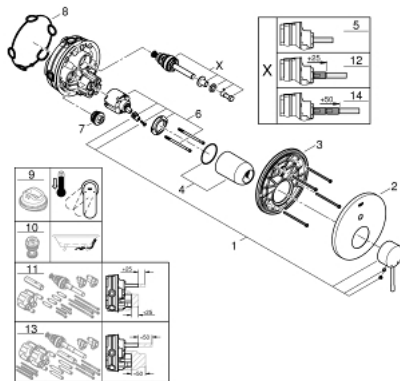

### ΠΕΡΙΓΡΑΦΗ ΠΡΟΪΟΝΤΟΣ

- σετ τελικής εγκατάστασης για
- Rapido SmartBox (35 600/35 604)
- 46 mm κεραμικός μηχανισμός
- Φινίρισμα GROHE StarLight
- GROHE FastFixation escutcheon with covered shaft sealing and covered fixing
- metal escutcheon, retroactively 6° adjustable
- metal lever
- automatic 2-way diverter
  
- outlet B = 27 l/min, outlet C = 27 l/min
  
- without roughing-in-set

### ΑΝΤΑΛΛΑΚΤΙΚΑ

- 1: Λαβή (Spare part-nr. 46915000)
  - 2: Ροζέτα (Spare part-nr. 48429000)
  - 3: Πλάκα συναρμολόγησης (Spare part-nr. 48440000)
  - 4: Τάπα (Spare part-nr. 02693000)
  - 5: Διανομέας (Spare part-nr. 48442000)
  - 6: Φυσίγγιο (Spare part-nr. 46048000)
  - 7: Βαλβίδα αντεπιστροφής (Spare part-nr. 49085000)
  - 8: Μόνωση (Spare part-nr. 48360000)
  - 9: Περιοριστής θερμοκρασίας (Spare part-nr. 46308000)\*
  - 10: Backflow protection combination (Spare part-nr. 14055000)\*
  - 11: Σετ επέκτασης (Spare part-nr. 14056000)\*
  - 12: Διανομέας (Spare part-nr. 48444000)\*
  - 13: Universal extension set single-lever mixers, 50 mm (Spare part-nr. 14057000)\*
  - 14: Διανομέας (Spare part-nr. 48445000)\*
- \* Optional accessories