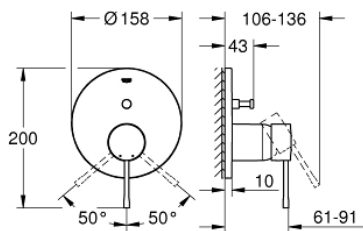

### ΠΕΡΙΓΡΑΦΗ ΠΡΟΪΟΝΤΟΣ

- σετ τελικής εγκατάστασης για
- Rapido SmartBox (35 600/35 604)
- 46 mm κεραμικός μηχανισμός
- Φινίρισμα GROHE StarLight
- GROHE FastFixation escutcheon with covered shaft sealing and covered fixing
- metal escutcheon, retroactively 6° adjustable
- metal lever
- automatic 2-way diverter
  
- outlet B = 27 l/min, outlet C = 27 l/min
  
- without roughing-in-set