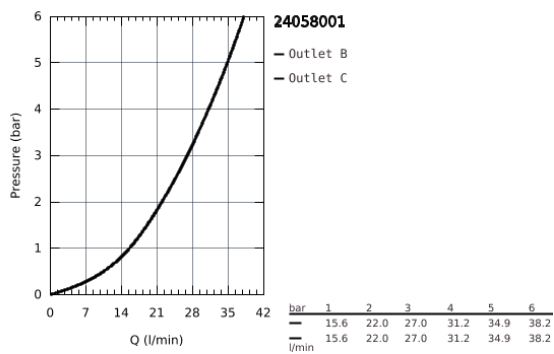

### ΠΕΡΙΓΡΑΦΗ ΠΡΟΪΟΝΤΟΣ

- σετ τελικής εγκατάστασης για
- Rapido SmartBox (35 600/35 604)
- 46 mm κεραμικός μηχανισμός
- Φινίρισμα GROHE StarLight
- GROHE FastFixation escutcheon with covered shaft sealing and covered fixing
- metal escutcheon, retroactively 6° adjustable
- metal lever
- automatic 2-way diverter
  
- outlet B = 27 l/min, outlet C = 27 l/min
  
- without roughing-in-set