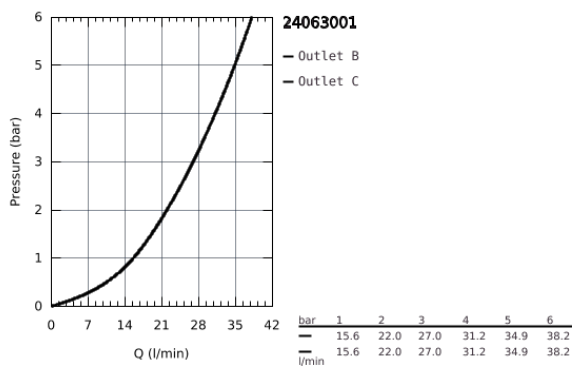

24 063 001 LINEARE ΜΙΚΤΗΣ ΝΤΟΥΣΙΕΡΑΣ ΜΕ ΈΝΑ ΜΟΧΛΌ ΧΕΙΡΙΣΜΌΥ

ΠΕΡΙΓΡΑΦΗ ΠΡΟΪΟΝΤΟΣ

- Χρώμα: chrome
- σετ τελικής εγκατάστασης για
- Rapido SmartBox (35 600/35 604)
- 46 mm κεραμικός μηχανισμός
- Φινίρισμα GROHE Long-Life Shine
- GROHE FastFixation escutcheon with covered shaft sealing and covered fixing
- metal escutcheon, retroactively 6° adjustable
- metal lever
- outlet B or C = 30 l/min
- without roughing-in-set