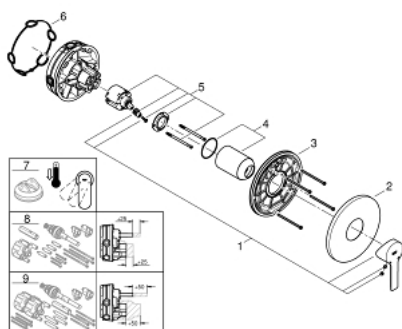

24 063 001 LINEARE ΜΙΚΤΗΣ ΝΤΟΥΣΙΕΡΑΣ ΜΕ ΈΝΑ ΜΟΧΛΌ ΧΕΙΡΙΣΜΌΥ

ΠΕΡΙΓΡΑΦΗ ΠΡΟΪΟΝΤΟΣ

- Χρώμα: chrome
- σετ τελικής εγκατάστασης για
- Rapido SmartBox (35 600/35 604)
- 46 mm κεραμικός μηχανισμός
- Φινίρισμα GROHE Long-Life Shine
- GROHE FastFixation escutcheon with covered shaft sealing and covered fixing
- metal escutcheon, retroactively 6° adjustable
- metal lever
- outlet B or C = 30 l/min
- without roughing-in-set

24 063 001 LINEARE ΜΙΚΤΗΣ ΝΤΟΥΣΙΕΡΑΣ ΜΕ ΈΝΑ ΜΟΧΛΌ ΧΕΙΡΙΣΜΌΥ

ΑΝΤΑΛΛΑΚΤΙΚΑ , Ιουλίου 2017 – τώρα

- 1: Λαβή (Αριθμός ανταλλακτικού 46988000)
- 2: Ροζέτα (Αριθμός ανταλλακτικού 48428000)
- 3: Πλάκα συναρμολόγησης (Αριθμός ανταλλακτικού 48439000)
- 4: Τάπα (Αριθμός ανταλλακτικού 09038000)
- 5: Φυσίγγιο (Αριθμός ανταλλακτικού 46048000)
- 6: Μόνωση (Αριθμός ανταλλακτικού 48360000)
- 7: Περιοριστής θερμοκρασίας (Αριθμός ανταλλακτικού 46375000)*
- 8: Σετ επέκτασης (Αριθμός ανταλλακτικού 14056000)*
- 9: Universal extension set single-lever mixers, 50 mm (Αριθμός ανταλλακτικού 14057000)*