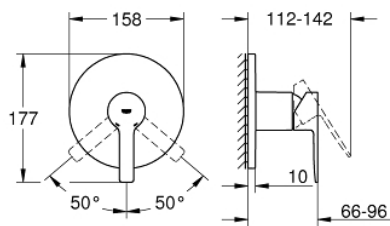

24 063 001 LINEARE ΜΙΚΤΗΣ ΝΤΟΥΣΙΕΡΑΣ ΜΕ ΈΝΑ ΜΟΧΛΌ ΧΕΙΡΙΣΜΌΥ

ΠΕΡΙΓΡΑΦΗ ΠΡΟΪΟΝΤΟΣ

- Χρώμα: chrome
- σετ τελικής εγκατάστασης για
- Rapido SmartBox (35 600/35 604)
- 46 mm κεραμικός μηχανισμός
- Φινίρισμα GROHE Long-Life Shine
- GROHE FastFixation escutcheon with covered shaft sealing and covered fixing
- metal escutcheon, retroactively 6° adjustable
- metal lever
- outlet B or C = 30 l/min
- without roughing-in-set

24 063 001 LINEARE ΜΙΚΤΗΣ ΝΤΟΥΣΙΕΡΑΣ ΜΕ ΈΝΑ ΜΟΧΛΌ ΧΕΙΡΙΣΜΌΥ

ΑΝΤΑΛΛΑΚΤΙΚΑ , Ιουλίου 2017 – τώρα

- 1: Λαβή (Αριθμός ανταλλακτικού 46988000)
- 2: Ροζέτα (Αριθμός ανταλλακτικού 48428000)
- 3: Πλάκα συναρμολόγησης (Αριθμός ανταλλακτικού 48439000)
- 4: Τάπα (Αριθμός ανταλλακτικού 09038000)
- 5: Φυσίγγιο (Αριθμός ανταλλακτικού 46048000)
- 6: Μόνωση (Αριθμός ανταλλακτικού 48360000)
- 7: Περιοριστής θερμοκρασίας (Αριθμός ανταλλακτικού 46375000)*
- 8: Σετ επέκτασης (Αριθμός ανταλλακτικού 14056000)*
- 9: Universal extension set single-lever mixers, 50 mm (Αριθμός ανταλλακτικού 14057000)*