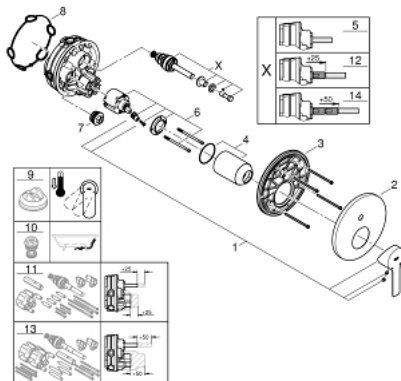

24 064 001 LINEARE ΜΙΚΤΗΣ ΜΟΝΟΥ ΜΟΧΛΟΥ

ΠΕΡΙΓΡΑΦΗ ΠΡΟΪΟΝΤΟΣ

- Χρώμα: chrome
- σετ τελικής εγκατάστασης για
- Rapido SmartBox (35 600/35 604)
- 46 mm κεραμικός μηχανισμός
- Φινίρισμα GROHE Long-Life Shine
- GROHE FastFixation escutcheon with covered shaft sealing and covered fixing
- metal escutcheon, retroactively 6° adjustable
- metal lever
- automatic 2-way diverter
- outlet B = 27 l/min, outlet C = 27 l/min
- without roughing-in-set

24 064 001 LINEARE ΜΙΚΤΗΣ ΜΟΝΟΥ ΜΟΧΛΟΥ

ΑΝΤΑΛΛΑΚΤΙΚΑ , Ιουλίου 2017 – τώρα

- 1: Λαβή (Αριθμός ανταλλακτικού 46988000)
- 2: Ροζέτα (Αριθμός ανταλλακτικού 48429000)
- 3: Πλάκα συναρμολόγησης (Αριθμός ανταλλακτικού 48440000)
- 4: Τάπα (Αριθμός ανταλλακτικού 09038000)
- 5: Διανομέας (Αριθμός ανταλλακτικού 48442000)
- 6: Φυσίγγιο (Αριθμός ανταλλακτικού 46048000)
- 7: Βαλβίδα αντεπιστροφής (Αριθμός ανταλλακτικού 49085000)
- 8: Μόνωση (Αριθμός ανταλλακτικού 48360000)
- 9: Περιοριστής θερμοκρασίας (Αριθμός ανταλλακτικού 46375000)*
- 10: Backflow protection combination (Αριθμός ανταλλακτικού 14055000)*
- 11: Σετ επέκτασης (Αριθμός ανταλλακτικού 14056000)*
- 12: Διανομέας (Αριθμός ανταλλακτικού 48444000)*
- 13: Universal extension set single-lever mixers, 50 mm (Αριθμός ανταλλακτικού 14057000)*
- 14: Διανομέας (Αριθμός ανταλλακτικού 48445000)*