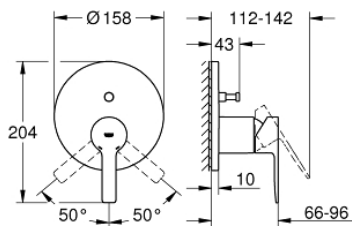

24 064 001 LINEARE ΜΙΚΤΗΣ ΜΟΝΟΥ ΜΟΧΛΟΥ

ΠΕΡΙΓΡΑΦΗ ΠΡΟΪΟΝΤΟΣ

- Χρώμα: chrome
- σετ τελικής εγκατάστασης για
- Rapido SmartBox (35 600/35 604)
- 46 mm κεραμικός μηχανισμός
- Φινίρισμα GROHE Long-Life Shine
- GROHE FastFixation escutcheon with covered shaft sealing and covered fixing
- metal escutcheon, retroactively 6° adjustable
- metal lever
- automatic 2-way diverter
- outlet B = 27 l/min, outlet C = 27 l/min
- without roughing-in-set

24 064 001 LINEARE ΜΙΚΤΗΣ ΜΟΝΟΥ ΜΟΧΛΟΥ

ΑΝΤΑΛΛΑΚΤΙΚΑ , Ιουλίου 2017 – τώρα

- 1: Λαβή (Αριθμός ανταλλακτικού 46988000)
- 2: Ροζέτα (Αριθμός ανταλλακτικού 48429000)
- 3: Πλάκα συναρμολόγησης (Αριθμός ανταλλακτικού 48440000)
- 4: Τάπα (Αριθμός ανταλλακτικού 09038000)
- 5: Διανομέας (Αριθμός ανταλλακτικού 48442000)
- 6: Φυσίγγιο (Αριθμός ανταλλακτικού 46048000)
- 7: Βαλβίδα αντεπιστροφής (Αριθμός ανταλλακτικού 49085000)
- 8: Μόνωση (Αριθμός ανταλλακτικού 48360000)
- 9: Περιοριστής θερμοκρασίας (Αριθμός ανταλλακτικού 46375000)*
- 10: Backflow protection combination (Αριθμός ανταλλακτικού 14055000)*
- 11: Σετ επέκτασης (Αριθμός ανταλλακτικού 14056000)*
- 12: Διανομέας (Αριθμός ανταλλακτικού 48444000)*
- 13: Universal extension set single-lever mixers, 50 mm (Αριθμός ανταλλακτικού 14057000)*
- 14: Διανομέας (Αριθμός ανταλλακτικού 48445000)*