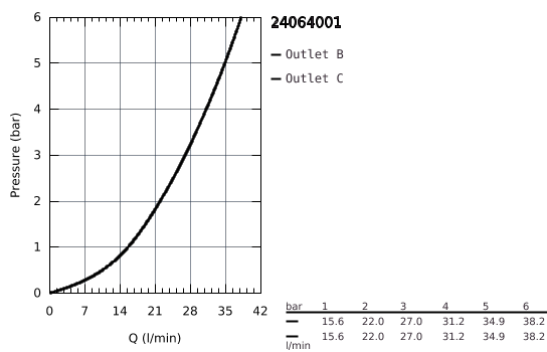

24 064 001 LINEARE ΜΙΚΤΗΣ ΜΟΝΟΥ ΜΟΧΛΟΥ

ΠΕΡΙΓΡΑΦΗ ΠΡΟΪΟΝΤΟΣ

- Χρώμα: chrome
- σετ τελικής εγκατάστασης για
- Rapido SmartBox (35 600/35 604)
- 46 mm κεραμικός μηχανισμός
- Φινίρισμα GROHE Long-Life Shine
- GROHE FastFixation escutcheon with covered shaft sealing and covered fixing
- metal escutcheon, retroactively 6° adjustable
- metal lever
- automatic 2-way diverter
- outlet B = 27 l/min, outlet C = 27 l/min
- without roughing-in-set