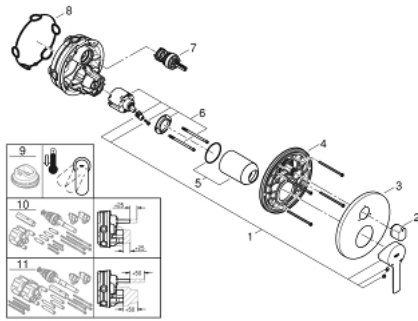

24 095 001 **LINEARE <PRE>ΜΙΚΤΗΣ ΜΟΝΟΥ ΜΟΧΛΟΥ ΜΕ ΕΚΤΡΟΠΕΑ 3 ΔΡΟΜΩΝ</PRE>**

**ΠΕΡΙΓΡΑΦΗ ΠΡΟΪΟΝΤΟΣ**

- Χρώμα: chrome
- σετ τελικής εγκατάστασης για
- Rapido SmartBox (35 600/35 604)
- 46 mm κεραμικός μηχανισμός
- Φινίρισμα GROHE Long-Life Shine
- GROHE FastFixation escutcheon with covered shaft sealing and covered fixing
- metal escutcheon, retroactively 6° adjustable
- metal lever
- 3-way diverter
- outlet A = 27 l/min, outlet B = 27 l/min, outlet C = 27 l/min
- without roughing-in-set

24 095 001 LINEARE <PRE>ΜΙΚΤΗΣ ΜΟΝΟΥ ΜΟΧΛΟΥ ΜΕ ΕΚΤΡΟΠΕΑ 3 ΔΡΟΜΩΝ</PRE>

**ΑΝΤΑΛΛΑΚΤΙΚΑ**, Ιανουαρίου 2018 – τώρα

1: Λαβή (Αριθμός ανταλλακτικού 46988000)

2: Diverter knob, round (Αριθμός ανταλλακτικού 48447000)