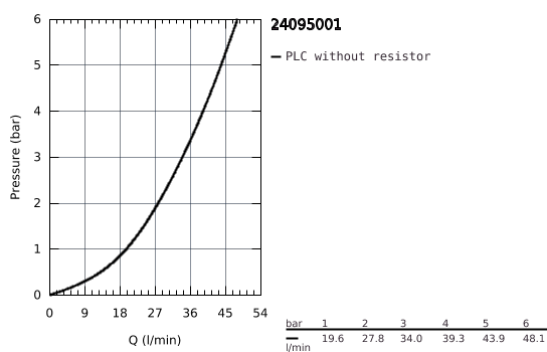

24 095 001 **LINEARE <PRE>ΜΙΚΤΗΣ ΜΟΝΟΥ ΜΟΧΛΟΥ ΜΕ ΕΚΤΡΟΠΕΑ 3 ΔΡΟΜΩΝ</PRE>**

**ΠΕΡΙΓΡΑΦΗ ΠΡΟΪΟΝΤΟΣ**

- Χρώμα: chrome
- σετ τελικής εγκατάστασης για
- Rapido SmartBox (35 600/35 604)
- 46 mm κεραμικός μηχανισμός
- Φινίρισμα GROHE Long-Life Shine
- GROHE FastFixation escutcheon with covered shaft sealing and covered fixing
- metal escutcheon, retroactively 6° adjustable
- metal lever
- 3-way diverter
- outlet A = 27 l/min, outlet B = 27 l/min, outlet C = 27 l/min
- without roughing-in-set