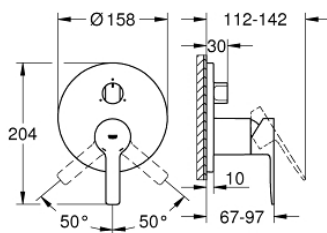

24 095 001 **LINEARE <PRE>ΜΙΚΤΗΣ ΜΟΝΟΥ ΜΟΧΛΟΥ ΜΕ ΕΚΤΡΟΠΕΑ 3 ΔΡΟΜΩΝ</PRE>**

**ΠΕΡΙΓΡΑΦΗ ΠΡΟΪΟΝΤΟΣ**

- Χρώμα: chrome
- σετ τελικής εγκατάστασης για
- Rapido SmartBox (35 600/35 604)
- 46 mm κεραμικός μηχανισμός
- Φινίρισμα GROHE Long-Life Shine
- GROHE FastFixation escutcheon with covered shaft sealing and covered fixing
- metal escutcheon, retroactively 6° adjustable
- metal lever
- 3-way diverter
- outlet A = 27 l/min, outlet B = 27 l/min, outlet C = 27 l/min
- without roughing-in-set