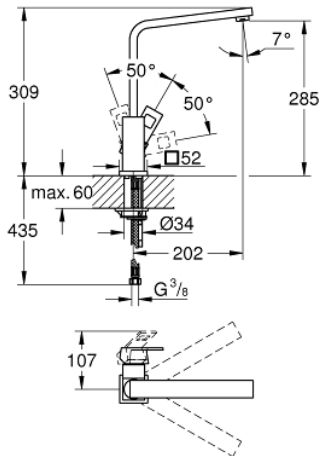

31 255 000 **EUROCUBE <PRE>ΜΙΞΕΡ ΝΕΡΟΧΥΤΗ ΜΟΝΟΥ ΜΟΧΛΟΥ 1/2" </PRE>**

ΠΕΡΙΓΡΑΦΗ ΠΡΟΪΟΝΤΟΣ

- high spout
- τοποθέτηση μιάς οπής
- Φινίρισμα GROHE StarLight
- GROHE SilkMove με κεραμικό μηχανισμό 28 mm
- ρουζούνι
- περιστρεφόμενο ρουζούνι
- swivel area 90°
- εύκαμπτα σπιράλ σύνδεσης
- σύστημα ταχείας εγκατάστασης

31 255 000 **EUROCUBE <PRE>ΜΙΞΕΡ ΝΕΡΟΧΥΤΗ ΜΟΝΟΥ ΜΟΧΛΟΥ 1/2" </PRE>**

ΑΝΤΑΛΛΑΚΤΙΚΑ

- 1: Λαβή (Spare part-nr. 46788000)
- 2: Τάπα (Spare part-nr. 46581000)
- 3: Δακτύλιος στερέωσης (Spare part-nr. 07419000)
- 4: Φυσίγγιο (Spare part-nr. 46580000)
- 5: Σωληνωτό ρουξόνι 3/4 " (Spare part-nr. 13330000)
- 5.1: Φίλτρο (Spare part-nr. 13929000)
- 6: σετ στήριξης (Spare part-nr. 46671000)
- 7: κλειδί συναρμολόγησης (Spare part-nr. 19017000)*