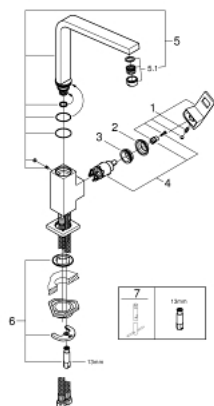

31 255 000 **EUROCUBE <PRE>ΜΙΞΕΡ ΝΕΡΟΧΥΤΗ ΜΟΝΟΥ ΜΟΧΛΟΥ 1/2" </PRE>**

ΠΕΡΙΓΡΑΦΗ ΠΡΟΪΟΝΤΟΣ

- high spout
- τοποθέτηση μιάς οπής
- Φινίρισμα GROHE StarLight
- GROHE SilkMove με κεραμικό μηχανισμό 28 mm
- ρουζούνι
- περιστρεφόμενο ρουζούνι
- swivel area 90°
- εύκαμπτα σπιράλ σύνδεσης
- σύστημα ταχείας εγκατάστασης

31 255 000 **EUROCUBE <PRE>ΜΙΞΕΡ ΝΕΡΟΧΥΤΗ ΜΟΝΟΥ ΜΟΧΛΟΥ 1/2" </PRE>**

ΑΝΤΑΛΛΑΚΤΙΚΑ

- 1: Λαβή (Spare part-nr. 46788000)
- 2: Τάπα (Spare part-nr. 46581000)
- 3: Δακτύλιος στερέωσης (Spare part-nr. 07419000)
- 4: Φυσίγγιο (Spare part-nr. 46580000)
- 5: Σωληνωτό ρουξόνι 3/4 " (Spare part-nr. 13330000)
- 5.1: Φίλτρο (Spare part-nr. 13929000)
- 6: σετ στήριξης (Spare part-nr. 46671000)
- 7: κλειδί συναρμολόγησης (Spare part-nr. 19017000)*