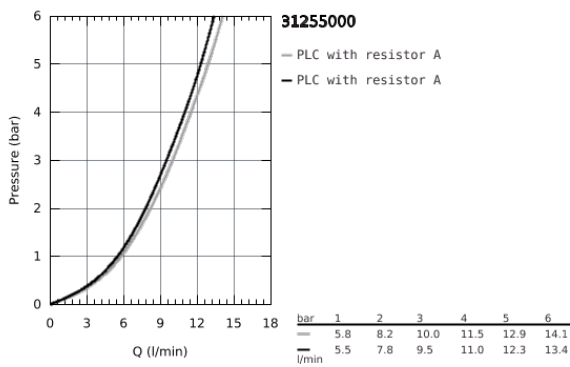

31 255 000 **EUROCUBE <PRE>ΜΙΞΕΡ ΝΕΡΟΧΥΤΗ ΜΟΝΟΥ ΜΟΧΛΟΥ 1/2" </PRE>**

ΠΕΡΙΓΡΑΦΗ ΠΡΟΪΟΝΤΟΣ

- high spout
- τοποθέτηση μιάς οπής
- Φινίρισμα GROHE StarLight
- GROHE SilkMove με κεραμικό μηχανισμό 28 mm
- ρουζούνι
- περιστρεφόμενο ρουζούνι
- swivel area 90°
- εύκαμπτα σπιράλ σύνδεσης
- σύστημα ταχείας εγκατάστασης

31 255 000 **EUROCUBE <PRE>ΜΙΞΕΡ ΝΕΡΟΧΥΤΗ ΜΟΝΟΥ ΜΟΧΛΟΥ 1/2" </PRE>**

ΑΝΤΑΛΛΑΚΤΙΚΑ

- 1: Λαβή (Spare part-nr. 46788000)
- 2: Τάπα (Spare part-nr. 46581000)
- 3: Δακτύλιος στερέωσης (Spare part-nr. 07419000)
- 4: Φυσίγγιο (Spare part-nr. 46580000)
- 5: Σωληνωτό ρουξόνι 3/4 " (Spare part-nr. 13330000)
- 5.1: Φίλτρο (Spare part-nr. 13929000)
- 6: σετ στήριξης (Spare part-nr. 46671000)
- 7: κλειδί συναρμολόγησης (Spare part-nr. 19017000)*