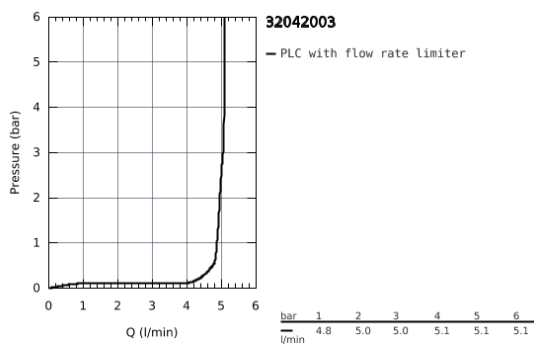

32 042 003 ΑΤΡΙΟ ΜΙΚΤΗΣ ΝΙΠΤΗΡΑ ΜΟΝΟΥ ΜΟΧΛΟΥ 1/2" ΜΕΓΕΘΟΣ L

ΠΕΡΙΓΡΑΦΗ ΠΡΟΪΟΝΤΟΣ

- τοποθέτηση μιάς σπής
- GROHE SilkMove με κεραμικό μηχανισμό 28 mm
- με περιοριστή θερμοκρασίας
- Φινίρισμα GROHE StarLight
- GROHE EcoJoy 5.7 l/min laminar mousseur
- swivel tubular C-spout with mousseur
- περιοριστής διακοπής
- Push-open waste set 1 1/4"
- εύκαμπτα σπιράλ σύνδεσης

32 042 003 ΑΤΡΙΟ ΜΙΚΤΗΣ ΝΙΠΤΗΡΑ ΜΟΝΟΥ ΜΟΧΛΟΥ 1/2" ΜΕΓΕΘΟΣ L

ΑΝΤΑΛΛΑΚΤΙΚΑ

- 1: Δακτύλιος ασφάλισης (Spare part-nr. 4826600M)
- 2: Φίλτρο ροής (Spare part-nr. 48408000)
- 3: O-Ρινγκ Ø13,5 x Ø2,75 (Spare part-nr. 0128500M)
- 4: Δακτύλιος στερέωσης (Spare part-nr. 07419000)
- 5: Φυσίγγιο (Spare part-nr. 46963000)
- 6: Στερέωση άξονα (Spare part-nr. 48384000)
- 7: Σετ απορριμμάτων με τάπα που ανοίγει (Spare part-nr. 65807000)