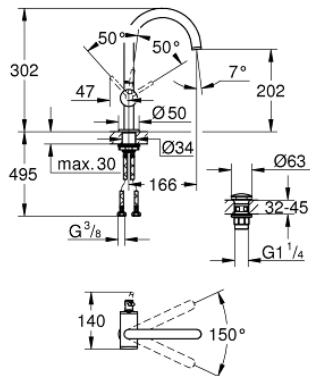

32 042 003 ΑΤΡΙΟ ΜΙΚΤΗΣ ΝΙΠΤΗΡΑ ΜΟΝΟΥ ΜΟΧΛΟΥ 1/2" ΜΕΓΕΘΟΣ L

ΠΕΡΙΓΡΑΦΗ ΠΡΟΪΟΝΤΟΣ

- τοποθέτηση μιάς σπής
- GROHE SilkMove με κεραμικό μηχανισμό 28 mm
- με περιοριστή θερμοκρασίας
- Φινίρισμα GROHE StarLight
- GROHE EcoJoy 5.7 l/min laminar mousseur
- swivel tubular C-spout with mousseur
- περιοριστής διακοπής
- Push-open waste set 1 1/4"
- εύκαμπτα σπιράλ σύνδεσης

32 042 003 ΑΤΡΙΟ ΜΙΚΤΗΣ ΝΙΠΤΗΡΑ ΜΟΝΟΥ ΜΟΧΛΟΥ 1/2" ΜΕΓΕΘΟΣ L

ΑΝΤΑΛΛΑΚΤΙΚΑ

- 1: Δακτύλιος ασφάλισης (Spare part-nr. 4826600M)
- 2: Φίλτρο ροής (Spare part-nr. 48408000)
- 3: O-Ρινγκ Ø13,5 x Ø2,75 (Spare part-nr. 0128500M)
- 4: Δακτύλιος στερέωσης (Spare part-nr. 07419000)
- 5: Φυσίγγιο (Spare part-nr. 46963000)
- 6: Στερέωση άξονα (Spare part-nr. 48384000)
- 7: Σετ απορριμμάτων με τάπα που ανοίγει (Spare part-nr. 65807000)