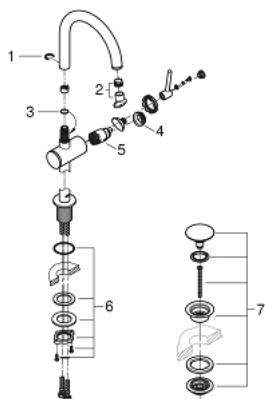

32 042 003 ΑΤΡΙΟ ΜΙΚΤΗΣ ΝΙΠΤΗΡΑ ΜΟΝΟΥ ΜΟΧΛΟΥ 1/2" ΜΕΓΕΘΟΣ L

ΠΕΡΙΓΡΑΦΗ ΠΡΟΪΟΝΤΟΣ

- τοποθέτηση μιάς σπής
- GROHE SilkMove με κεραμικό μηχανισμό 28 mm
- με περιοριστή θερμοκρασίας
- Φινίρισμα GROHE StarLight
- GROHE EcoJoy 5.7 l/min laminar mousseur
- swivel tubular C-spout with mousseur
- περιοριστής διακοπής
- Push-open waste set 1 1/4"
- εύκαμπτα σπιράλ σύνδεσης

32 042 003 ΑΤΡΙΟ ΜΙΚΤΗΣ ΝΙΠΤΗΡΑ ΜΟΝΟΥ ΜΟΧΛΟΥ 1/2" ΜΕΓΕΘΟΣ L

ΑΝΤΑΛΛΑΚΤΙΚΑ

- 1: Δακτύλιος ασφάλισης (Spare part-nr. 4826600M)
- 2: Φίλτρο ροής (Spare part-nr. 48408000)
- 3: O-Ρινγκ Ø13,5 x Ø2,75 (Spare part-nr. 0128500M)
- 4: Δακτύλιος στερέωσης (Spare part-nr. 07419000)
- 5: Φυσίγγιο (Spare part-nr. 46963000)
- 6: Στερέωση άξονα (Spare part-nr. 48384000)
- 7: Σετ απορριμμάτων με τάπα που ανοίγει (Spare part-nr. 65807000)