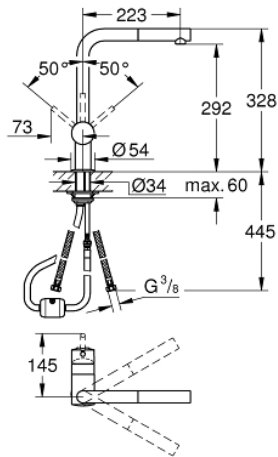

32 168 000 **MINTA <PRE>ΜΙΞΕΡ ΝΕΡΟΧΥΤΗ ΜΟΝΟΥ ΜΟΧΛΟΥ 1/2" </PRE>**

ΠΕΡΙΓΡΑΦΗ ΠΡΟΪΟΝΤΟΣ

- L-spout
- τοποθέτηση μίας οπής
- Φινίρισμα GROHE StarLight
- 46 mm κεραμικός μηχανισμός
- αποσπώμενο ρουξούνι
- ρυθμιζόμενος περιοριστής ροής
- περιστρεφόμενο σωληνωτό ρουξούνι
- εύρος περιστροφής 360°
- ενσωματωμένη βαλβίδα αντεπιστροφής
- προστασία κατά της αντεπιστροφής
- εύκαμπτα σπιράλ σύνδεσης
- σύστημα ταχείας εγκατάστασης

32 168 000 MINTA <PRE>ΜΙΞΕΡ ΝΕΡΟΧΥΤΗ ΜΟΝΟΥ ΜΟΧΛΟΥ 1/2" </PRE>

ΑΝΤΑΛΛΑΚΤΙΚΑ

- 1: Λαβή (Spare part-nr. 46015000)
 - 2: Τάπα (Spare part-nr. 46025000)
 - 3: Φυσίγγιο (Spare part-nr. 46048000)
 - 4: Ντους (Spare part-nr. 46858000)
 - 4.1: Βαλβίδα αντεπιστροφής (Spare part-nr. 08565000)
 - 4.2: Φίλτρο (Spare part-nr. 13967000)
 - 5: σετ στήριξης (Spare part-nr. 46345000)
 - 6: Shower hose (Spare part-nr. 48293000)
 - 7: Πλάκα σταθεροποίησης (Spare part-nr. 05334000)
 - 8: Λαβή (Spare part-nr. 40684000)*
 - 9: Περιοριστής θερμοκρασίας (Spare part-nr. 46375000)*
- * Optional accessories