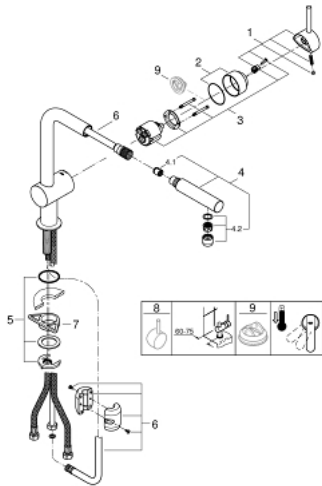

32 168 000 **MINTA <PRE>ΜΙΞΕΡ ΝΕΡΟΧΥΤΗ ΜΟΝΟΥ ΜΟΧΛΟΥ 1/2" </PRE>**

ΠΕΡΙΓΡΑΦΗ ΠΡΟΪΟΝΤΟΣ

- L-spout
- τοποθέτηση μίας οπής
- Φινίρισμα GROHE StarLight
- 46 mm κεραμικός μηχανισμός
- αποσπώμενο ρουξούνι
- ρυθμιζόμενος περιοριστής ροής
- περιστρεφόμενο σωληνωτό ρουξούνι
- εύρος περιστροφής 360°
- ενσωματωμένη βαλβίδα αντεπιστροφής
- προστασία κατά της αντεπιστροφής
- εύκαμπτα σπιράλ σύνδεσης
- σύστημα ταχείας εγκατάστασης

32 168 000 MINTA <PRE>ΜΙΞΕΡ ΝΕΡΟΧΥΤΗ ΜΟΝΟΥ ΜΟΧΛΟΥ 1/2" </PRE>

ΑΝΤΑΛΛΑΚΤΙΚΑ

- 1: Λαβή (Spare part-nr. 46015000)
 - 2: Τάπα (Spare part-nr. 46025000)
 - 3: Φυσίγγιο (Spare part-nr. 46048000)
 - 4: Ντους (Spare part-nr. 46858000)
 - 4.1: Βαλβίδα αντεπιστροφής (Spare part-nr. 08565000)
 - 4.2: Φίλτρο (Spare part-nr. 13967000)
 - 5: σετ στήριξης (Spare part-nr. 46345000)
 - 6: Shower hose (Spare part-nr. 48293000)
 - 7: Πλάκα σταθεροποίησης (Spare part-nr. 05334000)
 - 8: Λαβή (Spare part-nr. 40684000)*
 - 9: Περιοριστής θερμοκρασίας (Spare part-nr. 46375000)*
- * Optional accessories