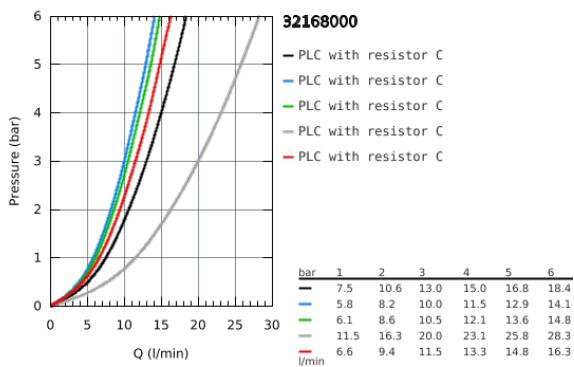

32 168 000 **MINTA <PRE>ΜΙΞΕΡ ΝΕΡΟΧΥΤΗ ΜΟΝΟΥ ΜΟΧΛΟΥ 1/2" </PRE>**

ΠΕΡΙΓΡΑΦΗ ΠΡΟΪΟΝΤΟΣ

- L-spout
- τοποθέτηση μίας οπής
- Φινίρισμα GROHE StarLight
- 46 mm κεραμικός μηχανισμός
- αποσπώμενο ρουξούνι
- ρυθμιζόμενος περιοριστής ροής
- περιστρεφόμενο σωληνωτό ρουξούνι
- εύρος περιστροφής 360°
- ενσωματωμένη βαλβίδα αντεπιστροφής
- προστασία κατά της αντεπιστροφής
- εύκαμπτα σπιράλ σύνδεσης
- σύστημα ταχείας εγκατάστασης

32 168 000 MINTA <PRE>ΜΙΞΕΡ ΝΕΡΟΧΥΤΗ ΜΟΝΟΥ ΜΟΧΛΟΥ 1/2" </PRE>

ΑΝΤΑΛΛΑΚΤΙΚΑ

- 1: Λαβή (Spare part-nr. 46015000)
 - 2: Τάπα (Spare part-nr. 46025000)
 - 3: Φυσίγγιο (Spare part-nr. 46048000)
 - 4: Ντους (Spare part-nr. 46858000)
 - 4.1: Βαλβίδα αντεπιστροφής (Spare part-nr. 08565000)
 - 4.2: Φίλτρο (Spare part-nr. 13967000)
 - 5: σετ στήριξης (Spare part-nr. 46345000)
 - 6: Shower hose (Spare part-nr. 48293000)
 - 7: Πλάκα σταθεροποίησης (Spare part-nr. 05334000)
 - 8: Λαβή (Spare part-nr. 40684000)*
 - 9: Περιοριστής θερμοκρασίας (Spare part-nr. 46375000)*
- * Optional accessories