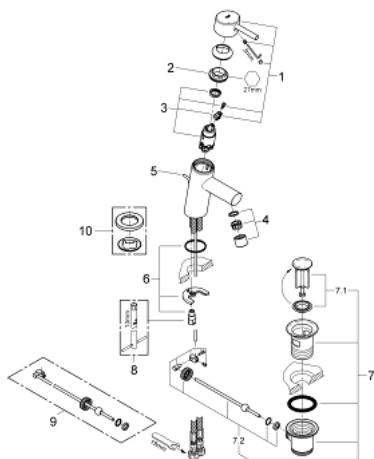

32 204 001 **CONCETTO <PRE>ΜΙΞΕΡ ΛΕΚΑΝΗΣ ΜΟΝΟΥ ΜΟΧΛΟΥ 1/2"Σ-ΜΕΓΕΘΟΣ</PRE>**

ΠΕΡΙΓΡΑΦΗ ΠΡΟΪΟΝΤΟΣ

- τοποθέτηση μιάς οπής
- metal lever
- GROHE SilkMove με κεραμικό μηχανισμό 28 mm
- με περιοριστή θερμοκρασίας
- Φινίρισμα GROHE StarLight
- GROHE FastFixation installation system
- ρουξούνι
- σετ αυτόματης βαλβίδας 1 1/4"
- εύκαμπτα σπιράλ σύνδεσης
- κατηγορία θορύβου 1 σύμφωνα με DIN 4109 συμπεριλαμβανομένου πιστοποιητικού

32 204 001 **CONCETTO <PRE>ΜΙΞΕΡ ΛΕΚΑΝΗΣ ΜΟΝΟΥ ΜΟΧΛΟΥ 1/2" S-ΜΕΓΕΘΟΣ</PRE>**

ΑΝΤΑΛΛΑΚΤΙΚΑ

- 1: Λαβή (Spare part-nr. 46753000)
- 2: Δακτύλιος στερέωσης (Spare part-nr. 46715000)
- 3: Φυσίγγιο (Spare part-nr. 46580000)
- 4: Φίλτρο (Spare part-nr. 06574000)
- 5: Ράβδος έλξης (Spare part-nr. 46739000)
- 6: σετ στήριξης (Spare part-nr. 46249000)
- 7: Βαλβίδα 1 1/4" (Spare part-nr. 28910000)
- 7.1: Πώμα αυτόματης βαλβίδας (Spare part-nr. 07182000)
- 7.2: σετ οριζόντιας βέργας (Spare part-nr. 07052000)
- 8: κλειδί συναρμολόγησης (Spare part-nr. 19017000)*
- 9: σετ οριζόντιας βέργας (Spare part-nr. 07341000)*
- 10: Base plate (Spare part-nr. 48165000)*