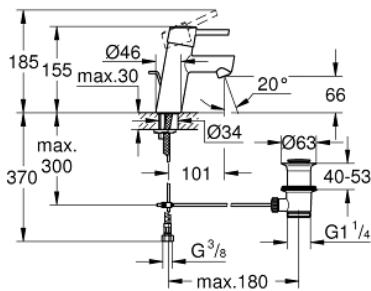

32 204 001 **CONCETTO <PRE>ΜΙΞΕΡ ΛΕΚΑΝΗΣ ΜΟΝΟΥ ΜΟΧΛΟΥ 1/2"Σ-ΜΕΓΕΘΟΣ</PRE>**

ΠΕΡΙΓΡΑΦΗ ΠΡΟΪΟΝΤΟΣ

- τοποθέτηση μιάς οπής
- metal lever
- GROHE SilkMove με κεραμικό μηχανισμό 28 mm
- με περιοριστή θερμοκρασίας
- Φινίρισμα GROHE StarLight
- GROHE FastFixation installation system
- ρουξούνι
- σετ αυτόματης βαλβίδας 1 1/4"
- εύκαμπτα σπιράλ σύνδεσης
- κατηγορία θορύβου 1 σύμφωνα με DIN 4109 συμπεριλαμβανομένου πιστοποιητικού

32 204 001 **CONCETTO <PRE>ΜΙΞΕΡ ΛΕΚΑΝΗΣ ΜΟΝΟΥ ΜΟΧΛΟΥ 1/2" S-ΜΕΓΕΘΟΣ</PRE>**

ΑΝΤΑΛΛΑΚΤΙΚΑ

- 1: Λαβή (Spare part-nr. 46753000)
- 2: Δακτύλιος στερέωσης (Spare part-nr. 46715000)
- 3: Φυσίγγιο (Spare part-nr. 46580000)
- 4: Φίλτρο (Spare part-nr. 06574000)
- 5: Ράβδος έλξης (Spare part-nr. 46739000)
- 6: σετ στήριξης (Spare part-nr. 46249000)
- 7: Βαλβίδα 1 1/4" (Spare part-nr. 28910000)
- 7.1: Πώμα αυτόματης βαλβίδας (Spare part-nr. 07182000)
- 7.2: σετ οριζόντιας βέργας (Spare part-nr. 07052000)
- 8: κλειδί συναρμολόγησης (Spare part-nr. 19017000)*
- 9: σετ οριζόντιας βέργας (Spare part-nr. 07341000)*
- 10: Base plate (Spare part-nr. 48165000)*