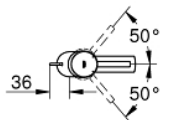

32 204 001 **CONCETTO <PRE>ΜΙΞΕΡ ΛΕΚΑΝΗΣ ΜΟΝΟΥ ΜΟΧΛΟΥ 1/2"Σ-ΜΕΓΕΘΟΣ</PRE>**

ΠΕΡΙΓΡΑΦΗ ΠΡΟΪΟΝΤΟΣ

- τοποθέτηση μιάς οπής
- metal lever
- GROHE SilkMove με κεραμικό μηχανισμό 28 mm
- με περιοριστή θερμοκρασίας
- Φινίρισμα GROHE StarLight
- GROHE FastFixation installation system
- ρουξούνι
- σετ αυτόματης βαλβίδας 1 1/4"
- εύκαμπτα σπιράλ σύνδεσης
- κατηγορία θορύβου 1 σύμφωνα με DIN 4109 συμπεριλαμβανομένου πιστοποιητικού

32 204 001 **CONCETTO <PRE>ΜΙΞΕΡ ΛΕΚΑΝΗΣ ΜΟΝΟΥ ΜΟΧΛΟΥ 1/2" S-ΜΕΓΕΘΟΣ</PRE>**

ΑΝΤΑΛΛΑΚΤΙΚΑ

- 1: Λαβή (Spare part-nr. 46753000)
- 2: Δακτύλιος στερέωσης (Spare part-nr. 46715000)
- 3: Φυσίγγιο (Spare part-nr. 46580000)
- 4: Φίλτρο (Spare part-nr. 06574000)
- 5: Ράβδος έλξης (Spare part-nr. 46739000)
- 6: σετ στήριξης (Spare part-nr. 46249000)
- 7: Βαλβίδα 1 1/4" (Spare part-nr. 28910000)
- 7.1: Πώμα αυτόματης βαλβίδας (Spare part-nr. 07182000)
- 7.2: σετ οριζόντιας βέργας (Spare part-nr. 07052000)
- 8: κλειδί συναρμολόγησης (Spare part-nr. 19017000)*
- 9: σετ οριζόντιας βέργας (Spare part-nr. 07341000)*
- 10: Base plate (Spare part-nr. 48165000)*