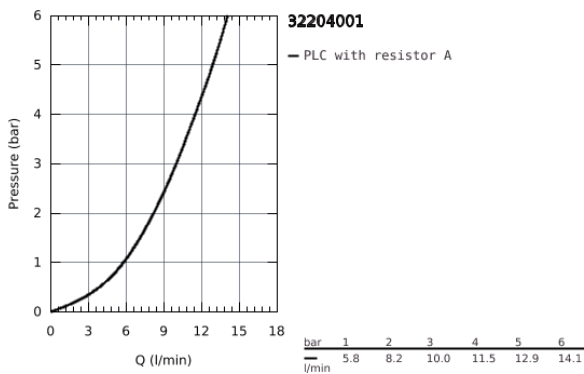

32 204 001 **CONCETTO <PRE>ΜΙΞΕΡ ΛΕΚΑΝΗΣ ΜΟΝΟΥ ΜΟΧΛΟΥ 1/2"Σ-ΜΕΓΕΘΟΣ</PRE>**

ΠΕΡΙΓΡΑΦΗ ΠΡΟΪΟΝΤΟΣ

- τοποθέτηση μιάς οπής
- metal lever
- GROHE SilkMove με κεραμικό μηχανισμό 28 mm
- με περιοριστή θερμοκρασίας
- Φινίρισμα GROHE StarLight
- GROHE FastFixation installation system
- ρουξούνι
- σετ αυτόματης βαλβίδας 1 1/4"
- εύκαμπτα σπιράλ σύνδεσης
- κατηγορία θορύβου 1 σύμφωνα με DIN 4109 συμπεριλαμβανομένου πιστοποιητικού

32 204 001 **CONCETTO <PRE>ΜΙΞΕΡ ΛΕΚΑΝΗΣ ΜΟΝΟΥ ΜΟΧΛΟΥ 1/2" S-ΜΕΓΕΘΟΣ</PRE>**

ΑΝΤΑΛΛΑΚΤΙΚΑ

- 1: Λαβή (Spare part-nr. 46753000)
- 2: Δακτύλιος στερέωσης (Spare part-nr. 46715000)
- 3: Φυσίγγιο (Spare part-nr. 46580000)
- 4: Φίλτρο (Spare part-nr. 06574000)
- 5: Ράβδος έλξης (Spare part-nr. 46739000)
- 6: σετ στήριξης (Spare part-nr. 46249000)
- 7: Βαλβίδα 1 1/4" (Spare part-nr. 28910000)
- 7.1: Πώμα αυτόματης βαλβίδας (Spare part-nr. 07182000)
- 7.2: σετ οριζόντιας βέργας (Spare part-nr. 07052000)
- 8: κλειδί συναρμολόγησης (Spare part-nr. 19017000)*
- 9: σετ οριζόντιας βέργας (Spare part-nr. 07341000)*
- 10: Base plate (Spare part-nr. 48165000)*