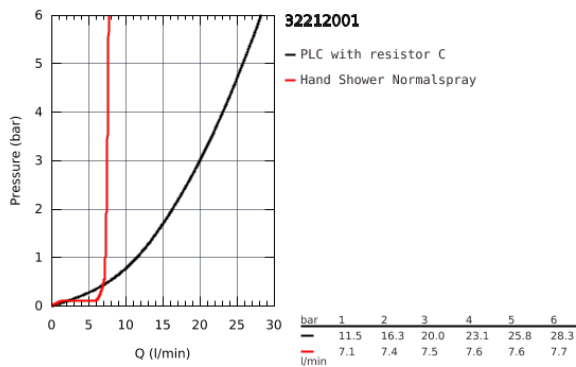

32 212 001 **CONCETTO <PRE>ΜΙΞΕΡ ΜΠΑΝΙΟΥ ΜΕ ΞΕΝΑ ΜΟΧΛΌ 1/2" </PRE>**

ΠΕΡΙΓΡΑΦΗ ΠΡΟΪΟΝΤΟΣ

- επίτοιχος
- metal lever
- 46 mm κεραμικός μηχανισμός
- Φινίρισμα GROHE StarLight
- ρυθμιζόμενος περιοριστής ροής
- αυτόματος διανεμητής : μπάνιο / ντους
- ρουξούνι
- ενσωματωμένη βαλβίδα αντεπιστροφής στην εκροή ντους 1/2"
- σύνδεσμοι σχήματος S
- προστασία κατά της αντεπιστροφής
- optional temperature limiter
- με σετ ντους
- Euphoria Cosmopolitan hand shower (27 400)
- wall shower holder (27 056)
- σπιράλ Relexaflex 1500 mm 1/2"x1/2" (28 151)

32 212 001 **CONCETTO <PRE>ΜΙΞΕΡ ΜΠΑΝΙΟΥ ΜΕ ΉΝΑ ΜΟΧΛΪΟ 1/2" </PRE>**

ΑΝΤΑΛΛΑΚΤΙΚΑ

- 1: Λαβή (Spare part-nr. 46723000)
 - 2: Τάπα (Spare part-nr. 46578000)
 - 3: Φυσίγγιο (Spare part-nr. 46048000)
 - 4: Φίλτρο ροής (Spare part-nr. 13952000)
 - 5: Κουμπί διανομέα (Spare part-nr. 64309000)
 - 6: Διανομέας (Spare part-nr. 65655000)
 - 7: Βαλβίδα αντεπιστροφής (Spare part-nr. 08565000)
 - 8: Ρακόρ-Εδρα 1/2" (Spare part-nr. 45044000)
 - 9: Σύνδεσμοι σχήματος S (Spare part-nr. 12662000)
 - 10: Φίλτρο (Spare part-nr. 0700200M)
 - 11: Περιοριστής θερμοκρασίας (Spare part-nr. 46375000)*
 - 12: Special spanner (Spare part-nr. 19377000)*
 - 13: Προέκταση 3/4", 20mm (Spare part-nr. 0713000M)*
- * Optional accessories