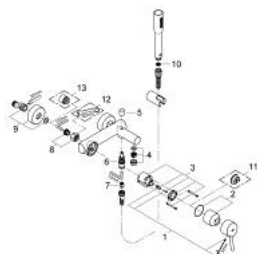

32 212 001 **CONCETTO <PRE>ΜΙΞΕΡ ΜΠΑΝΙΟΥ ΜΕ ΞΕΝΑ ΜΟΧΛΌ 1/2" </PRE>**

ΠΕΡΙΓΡΑΦΗ ΠΡΟΪΟΝΤΟΣ

- επίτοιχος
- metal lever
- 46 mm κεραμικός μηχανισμός
- Φινίρισμα GROHE StarLight
- ρυθμιζόμενος περιοριστής ροής
- αυτόματος διανεμητής : μπάνιο / ντους
- ρουξούνι
- ενσωματωμένη βαλβίδα αντεπιστροφής στην εκροή ντους 1/2"
- σύνδεσμοι σχήματος S
- προστασία κατά της αντεπιστροφής
- optional temperature limiter
- με σετ ντους
- Euphoria Cosmopolitan hand shower (27 400)
- wall shower holder (27 056)
- σπιράλ Relexaflex 1500 mm 1/2"x1/2" (28 151)

32 212 001 **CONCETTO <PRE>ΜΙΞΕΡ ΜΠΑΝΙΟΥ ΜΕ ΉΝΑ ΜΟΧΛΪΟ 1/2" </PRE>**

ΑΝΤΑΛΛΑΚΤΙΚΑ

- 1: Λαβή (Spare part-nr. 46723000)
 - 2: Τάπα (Spare part-nr. 46578000)
 - 3: Φυσίγγιο (Spare part-nr. 46048000)
 - 4: Φίλτρο ροής (Spare part-nr. 13952000)
 - 5: Κουμπί διανομέα (Spare part-nr. 64309000)
 - 6: Διανομέας (Spare part-nr. 65655000)
 - 7: Βαλβίδα αντεπιστροφής (Spare part-nr. 08565000)
 - 8: Ρακόρ-Εδρα 1/2" (Spare part-nr. 45044000)
 - 9: Σύνδεσμοι σχήματος S (Spare part-nr. 12662000)
 - 10: Φίλτρο (Spare part-nr. 0700200M)
 - 11: Περιοριστής θερμοκρασίας (Spare part-nr. 46375000)*
 - 12: Special spanner (Spare part-nr. 19377000)*
 - 13: Προέκταση 3/4", 20mm (Spare part-nr. 0713000M)*
- * Optional accessories