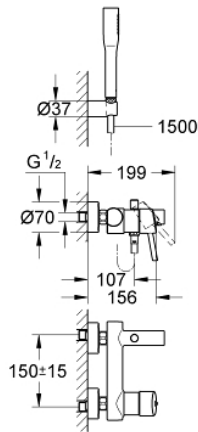

32 212 001 **CONCETTO <PRE>ΜΙΞΕΡ ΜΠΑΝΙΟΥ ΜΕ ΞΕΝΑ ΜΟΧΛΌ 1/2" </PRE>**

ΠΕΡΙΓΡΑΦΗ ΠΡΟΪΟΝΤΟΣ

- επίτοιχος
- metal lever
- 46 mm κεραμικός μηχανισμός
- Φινίρισμα GROHE StarLight
- ρυθμιζόμενος περιοριστής ροής
- αυτόματος διανεμητής : μπάνιο / ντους
- ρουξούνι
- ενσωματωμένη βαλβίδα αντεπιστροφής στην εκροή ντους 1/2"
- σύνδεσμοι σχήματος S
- προστασία κατά της αντεπιστροφής
- optional temperature limiter
- με σετ ντους
- Euphoria Cosmopolitan hand shower (27 400)
- wall shower holder (27 056)
- σπιράλ Relexaflex 1500 mm 1/2"x1/2" (28 151)

32 212 001 **CONCETTO <PRE>ΜΙΞΕΡ ΜΠΑΝΙΟΥ ΜΕ ΉΝΑ ΜΟΧΛΪΟ 1/2" </PRE>**

ΑΝΤΑΛΛΑΚΤΙΚΑ

- 1: Λαβή (Spare part-nr. 46723000)
 - 2: Τάπα (Spare part-nr. 46578000)
 - 3: Φυσίγγιο (Spare part-nr. 46048000)
 - 4: Φίλτρο ροής (Spare part-nr. 13952000)
 - 5: Κουμπί διανομέα (Spare part-nr. 64309000)
 - 6: Διανομέας (Spare part-nr. 65655000)
 - 7: Βαλβίδα αντεπιστροφής (Spare part-nr. 08565000)
 - 8: Ρακόρ-Εδρα 1/2" (Spare part-nr. 45044000)
 - 9: Σύνδεσμοι σχήματος S (Spare part-nr. 12662000)
 - 10: Φίλτρο (Spare part-nr. 0700200M)
 - 11: Περιοριστής θερμοκρασίας (Spare part-nr. 46375000)*
 - 12: Special spanner (Spare part-nr. 19377000)*
 - 13: Προέκταση 3/4", 20mm (Spare part-nr. 0713000M)*
- * Optional accessories