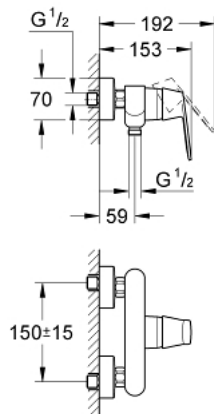

32 837 000 **EUROSMART COSMOPOLITAN <PRE>ΜΙΞΕΡ ΝΤΟΥΣ ΜΕ ΈΝΑ ΜΟΧΛΌ
1/2" </PRE>**

ΠΕΡΙΓΡΑΦΗ ΠΡΟΪΟΝΤΟΣ

- επίτοιχος
- metal lever
- 46 mm κεραμικός μηχανισμός
- Φινίρισμα GROHE StarLight
- ρυθμιζόμενος περιοριστής ροής
- έξοδος ντούς κάτω 1/2" με ενσωματωμένη βαλβίδα αντεπιστροφής
- σύνδεσμοι σχήματος S
- optional temperature limiter
- προστασία κατά της αντεπιστροφής

32 837 000 **EUROSMART COSMOPOLITAN <PRE>ΜΙΞΕΡ ΝΤΟΥΣ ΜΕ ΈΝΑ ΜΟΧΛΌ
1/2" </PRE>**

ΑΝΤΑΛΛΑΚΤΙΚΑ

- 1: Λαβή (Spare part-nr. 46682000)
- 2: Τάπα (Spare part-nr. 46427000)
- 3: Φυσίγγιο (Spare part-nr. 46048000)
- 4: Ρακόρ-Εδρα 1/2" (Spare part-nr. 45044000)
- 5: Σύνδεσμοι σχήματος S (Spare part-nr. 12662000)
- 6: Βαλβίδα αντεπιστροφής (Spare part-nr. 08565000)
- 7: Περιοριστής θερμοκρασίας (Spare part-nr. 46308000)*
- 8: Προέκταση 3/4", 20mm (Spare part-nr. 0713000M)*
- 9:
Πλαστικός δίσκος (Spare part-nr. 18349000)*