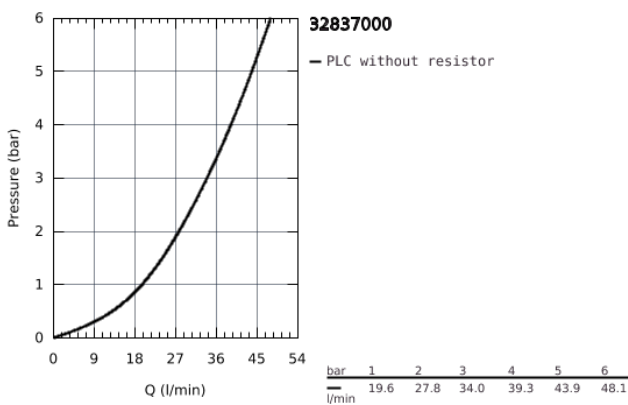

32 837 000 **EUROSMART COSMOPOLITAN <PRE>ΜΙΞΕΡ ΝΤΟΥΣ ΜΕ ΈΝΑ ΜΟΧΛΌ
1/2" </PRE>**

ΠΕΡΙΓΡΑΦΗ ΠΡΟΪΟΝΤΟΣ

- επίτοιχος
- metal lever
- 46 mm κεραμικός μηχανισμός
- Φινίρισμα GROHE StarLight
- ρυθμιζόμενος περιοριστής ροής
- έξοδος ντούς κάτω 1/2" με ενσωματωμένη βαλβίδα αντεπιστροφής
- σύνδεσμοι σχήματος S
- optional temperature limiter
- προστασία κατά της αντεπιστροφής

32 837 000 **EUROSMART COSMOPOLITAN <PRE>ΜΙΞΕΡ ΝΤΟΥΣ ΜΕ ΈΝΑ ΜΟΧΛΌ
1/2" </PRE>**

ΑΝΤΑΛΛΑΚΤΙΚΑ

- 1: Λαβή (Spare part-nr. 46682000)
- 2: Τάπα (Spare part-nr. 46427000)
- 3: Φυσίγγιο (Spare part-nr. 46048000)
- 4: Ρακόρ-Εδρα 1/2" (Spare part-nr. 45044000)
- 5: Σύνδεσμοι σχήματος S (Spare part-nr. 12662000)
- 6: Βαλβίδα αντεπιστροφής (Spare part-nr. 08565000)
- 7: Περιοριστής θερμοκρασίας (Spare part-nr. 46308000)*
- 8: Προέκταση 3/4", 20mm (Spare part-nr. 0713000M)*
- 9:
Πλαστικός δίσκος (Spare part-nr. 18349000)*