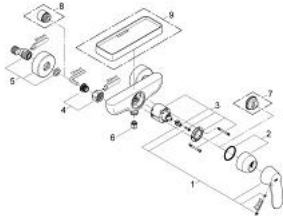

32 837 000 **EUROSMART COSMOPOLITAN <PRE>ΜΙΞΕΡ ΝΤΟΥΣ ΜΕ ΈΝΑ ΜΟΧΛΌ
1/2" </PRE>**

ΠΕΡΙΓΡΑΦΗ ΠΡΟΪΟΝΤΟΣ

- επίτοιχος
- metal lever
- 46 mm κεραμικός μηχανισμός
- Φινίρισμα GROHE StarLight
- ρυθμιζόμενος περιοριστής ροής
- έξοδος ντούς κάτω 1/2" με ενσωματωμένη βαλβίδα αντεπιστροφής
- σύνδεσμοι σχήματος S
- optional temperature limiter
- προστασία κατά της αντεπιστροφής

32 837 000 **EUROSMART COSMOPOLITAN <PRE>ΜΙΞΕΡ ΝΤΟΥΣ ΜΕ ΈΝΑ ΜΟΧΛΌ
1/2" </PRE>**

ΑΝΤΑΛΛΑΚΤΙΚΑ

- 1: Λαβή (Spare part-nr. 46682000)
- 2: Τάπα (Spare part-nr. 46427000)
- 3: Φυσίγγιο (Spare part-nr. 46048000)
- 4: Ρακόρ-Εδρα 1/2" (Spare part-nr. 45044000)
- 5: Σύνδεσμοι σχήματος S (Spare part-nr. 12662000)
- 6: Βαλβίδα αντεπιστροφής (Spare part-nr. 08565000)
- 7: Περιοριστής θερμοκρασίας (Spare part-nr. 46308000)*
- 8: Προέκταση 3/4", 20mm (Spare part-nr. 0713000M)*
- 9:
Πλαστικός δίσκος (Spare part-nr. 18349000)*