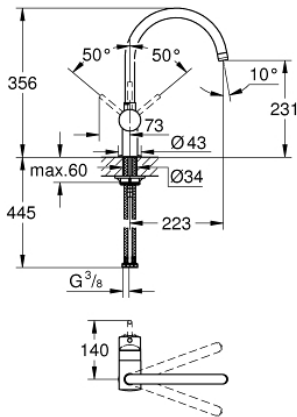

32 917 000 **MINTA <PRE>ΜΙΞΕΡ ΝΕΡΟΧΥΤΗ ΜΟΝΟΥ ΜΟΧΛΟΥ 1/2" </PRE>**

**ΠΕΡΙΓΡΑΦΗ ΠΡΟΪΟΝΤΟΣ**

- Στόμιο C
- τοποθέτηση μιάς οπής
- Φινίρισμα GROHE StarLight
- 46 mm κεραμικός μηχανισμός
- ρυθμιζόμενος περιοριστής ροής
- περιστρεφόμενο σωληνωτό ρουζούνι
- selectable swivel area: 0° / 150° / 360°
- εύκαμπτα σπειράλ σύνδεσης
- σύστημα ταχείας εγκατάστασης
- optional temperature limiter

32 917 000 MINTA <PRE>ΜΙΣΕΡ ΝΕΡΟΧΥΤΗ ΜΟΝΟΥ ΜΟΧΛΟΥ 1/2" </PRE>

32 917 000 MINTA <PRE>ΜΙΞΕΡ ΝΕΡΟΧΥΤΗ ΜΟΝΟΥ ΜΟΧΛΟΥ 1/2" </PRE>

**ΑΝΤΑΛΛΑΚΤΙΚΑ**

- 1: Λαβή (Spare part-nr. 46015000)
  - 2: Τάπα (Spare part-nr. 46025000)
  - 3: Φυσίδιο (Spare part-nr. 46048000)
  - 4: C-spout (Spare part-nr. 13043000)
  - 4.1: O-Ρινγκ Ø13,5 x Ø2,75 (Spare part-nr. 0128500M)
  - 4.2: Δακτύλιος ασφάλισης (Spare part-nr. 0485300M)
  - 4.3: Φίλτρο (Spare part-nr. 13928000)
  - 5: σετ στήριξης (Spare part-nr. 46249000)
  - 6: κλειδί συναρμολόγησης (Spare part-nr. 19017000)\*
- \* Optional accessories