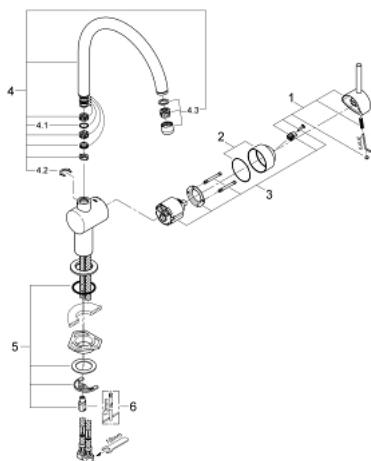

32 917 000 **MINTA <PRE>ΜΙΞΕΡ ΝΕΡΟΧΥΤΗ ΜΟΝΟΥ ΜΟΧΛΟΥ 1/2" </PRE>**

**ΠΕΡΙΓΡΑΦΗ ΠΡΟΪΟΝΤΟΣ**

- Στόμιο C
- τοποθέτηση μιάς οπής
- Φινίρισμα GROHE StarLight
- 46 mm κεραμικός μηχανισμός
- ρυθμιζόμενος περιοριστής ροής
- περιστρεφόμενο σωληνωτό ρουζούνι
- selectable swivel area: 0° / 150° / 360°
- εύκαμπτα σπειράλ σύνδεσης
- σύστημα ταχείας εγκατάστασης
- optional temperature limiter

32 917 000 MINTA <PRE>ΜΙΣΕΡ ΝΕΡΟΧΥΤΗ ΜΟΝΟΥ ΜΟΧΛΟΥ 1/2" </PRE>

32 917 000 MINTA <PRE>ΜΙΞΕΡ ΝΕΡΟΧΥΤΗ ΜΟΝΟΥ ΜΟΧΛΟΥ 1/2" </PRE>

**ΑΝΤΑΛΛΑΚΤΙΚΑ**

- 1: Λαβή (Spare part-nr. 46015000)
  - 2: Τάπα (Spare part-nr. 46025000)
  - 3: Φυσίδιο (Spare part-nr. 46048000)
  - 4: C-spout (Spare part-nr. 13043000)
  - 4.1: O-Ρινγκ Ø13,5 x Ø2,75 (Spare part-nr. 0128500M)
  - 4.2: Δακτύλιος ασφάλισης (Spare part-nr. 0485300M)
  - 4.3: Φίλτρο (Spare part-nr. 13928000)
  - 5: σετ στήριξης (Spare part-nr. 46249000)
  - 6: κλειδί συναρμολόγησης (Spare part-nr. 19017000)\*
- \* Optional accessories