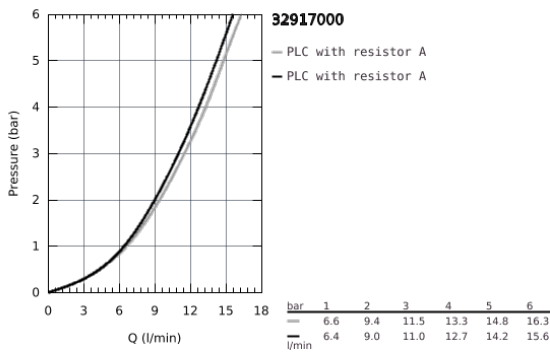

32 917 000 **MINTA <PRE>ΜΙΞΕΡ ΝΕΡΟΧΥΤΗ ΜΟΝΟΥ ΜΟΧΛΟΥ 1/2" </PRE>**

**ΠΕΡΙΓΡΑΦΗ ΠΡΟΪΟΝΤΟΣ**

- Στόμιο C
- τοποθέτηση μιάς οπής
- Φινίρισμα GROHE StarLight
- 46 mm κεραμικός μηχανισμός
- ρυθμιζόμενος περιοριστής ροής
- περιστρεφόμενο σωληνωτό ρουζούνι
- selectable swivel area: 0° / 150° / 360°
- εύκαμπτα σπειράλ σύνδεσης
- σύστημα ταχείας εγκατάστασης
- optional temperature limiter

32 917 000 MINTA <PRE>ΜΙΣΕΡ ΝΕΡΟΧΥΤΗ ΜΟΝΟΥ ΜΟΧΛΟΥ 1/2" </PRE>

32 917 000 MINTA <PRE>ΜΙΞΕΡ ΝΕΡΟΧΥΤΗ ΜΟΝΟΥ ΜΟΧΛΟΥ 1/2" </PRE>

**ΑΝΤΑΛΛΑΚΤΙΚΑ**

- 1: Λαβή (Spare part-nr. 46015000)
  - 2: Τάπα (Spare part-nr. 46025000)
  - 3: Φυσίδιο (Spare part-nr. 46048000)
  - 4: C-spout (Spare part-nr. 13043000)
  - 4.1: O-Ρινγκ Ø13,5 x Ø2,75 (Spare part-nr. 0128500M)
  - 4.2: Δακτύλιος ασφάλισης (Spare part-nr. 0485300M)
  - 4.3: Φίλτρο (Spare part-nr. 13928000)
  - 5: σετ στήριξης (Spare part-nr. 46249000)
  - 6: κλειδί συναρμολόγησης (Spare part-nr. 19017000)\*
- \* Optional accessories