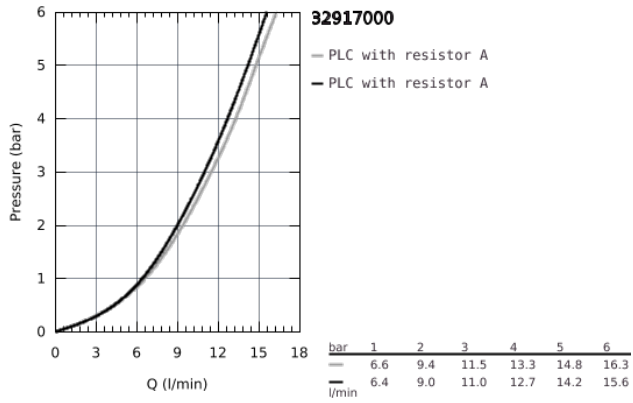

32 917 000 **MINTA <PRE>ΜΙΞΕΡ ΝΕΡΟΧΥΤΗ ΜΟΝΟΥ ΜΟΧΛΟΥ 1/2" </PRE>**

**ΠΕΡΙΓΡΑΦΗ ΠΡΟΪΟΝΤΟΣ**

- Στόμιο C
- τοποθέτηση μιάς οπής
- Φινίρισμα GROHE StarLight
- 46 mm κεραμικός μηχανισμός
- ρυθμιζόμενος περιοριστής ροής
- περιστρεφόμενο σωληνωτό ρουζούνι
- selectable swivel area: 0° / 150° / 360°
- εύκαμπτα σπειράλ σύνδεσης
- σύστημα ταχείας εγκατάστασης
- optional temperature limiter

32 917 000 MINTA <PRE>ΜΙΣΕΡ ΝΕΡΟΧΥΤΗ ΜΟΝΟΥ ΜΟΧΛΟΥ 1/2" </PRE>

32 917 000 MINTA <PRE>ΜΙΞΕΡ ΝΕΡΟΧΥΤΗ ΜΟΝΟΥ ΜΟΧΛΟΥ 1/2" </PRE>

**ΑΝΤΑΛΛΑΚΤΙΚΑ**

- 1: Λαβή (Spare part-nr. 46015000)
  - 2: Τάπα (Spare part-nr. 46025000)
  - 3: Φυσίδιο (Spare part-nr. 46048000)
  - 4: C-spout (Spare part-nr. 13043000)
  - 4.1: O-Ρινγκ Ø13,5 x Ø2,75 (Spare part-nr. 0128500M)
  - 4.2: Δακτύλιος ασφάλισης (Spare part-nr. 0485300M)
  - 4.3: Φίλτρο (Spare part-nr. 13928000)
  - 5: σετ στήριξης (Spare part-nr. 46249000)
  - 6: κλειδί συναρμολόγησης (Spare part-nr. 19017000)\*
- \* Optional accessories