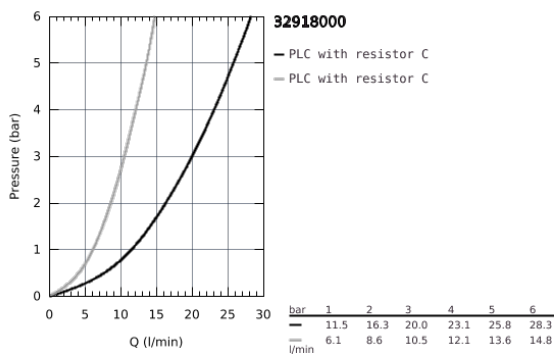

32 918 000 **MINTA <PRE>ΜΙΞΕΡ ΝΕΡΟΧΥΤΗ ΜΟΝΟΥ ΜΟΧΛΟΥ 1/2" </PRE>**

ΠΕΡΙΓΡΑΦΗ ΠΡΟΪΟΝΤΟΣ

- Στόμιο C
- τοποθέτηση μιάς οπής
- Φινίρισμα GROHE StarLight
- 46 mm κεραμικός μηχανισμός
- αποσπώμενο ρουξούνι
- ρυθμιζόμενος περιοριστής ροής
- περιστρεφόμενο σωληνωτό ρουξούνι
- εύρος περιστροφής 360°
- ενσωματωμένη βαλβίδα αντεπιστροφής
- προστασία κατά της αντεπιστροφής
- εύκαμπτα σπιράλ σύνδεσης
- σύστημα ταχείας εγκατάστασης