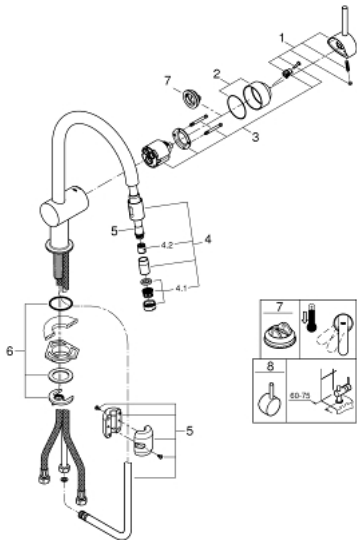

32 918 000 **MINTA <PRE>ΜΙΞΕΡ ΝΕΡΟΧΥΤΗ ΜΟΝΟΥ ΜΟΧΛΟΥ 1/2" </PRE>**

ΠΕΡΙΓΡΑΦΗ ΠΡΟΪΟΝΤΟΣ

- Στόμιο C
- τοποθέτηση μιάς οπής
- Φινίρισμα GROHE StarLight
- 46 mm κεραμικός μηχανισμός
- αποσπώμενο ρουξούνι
- ρυθμιζόμενος περιοριστής ροής
- περιστρεφόμενο σωληνωτό ρουξούνι
- εύρος περιστροφής 360°
- ενσωματωμένη βαλβίδα αντεπιστροφής
- προστασία κατά της αντεπιστροφής
- εύκαμπτα σπιράλ σύνδεσης
- σύστημα ταχείας εγκατάστασης

32 918 000 **MINTA <PRE>ΜΙΞΕΡ ΝΕΡΟΧΥΤΗ ΜΟΝΟΥ ΜΟΧΛΟΥ 1/2" </PRE>**

32 918 000 **MINTA <PRE>ΜΙΞΕΡ ΝΕΡΟΧΥΤΗ ΜΟΝΟΥ ΜΟΧΛΟΥ 1/2" </PRE>**

ΑΝΤΑΛΛΑΚΤΙΚΑ

- 1: Λαβή (Spare part-nr. 46015000)
 - 2: Τάπα (Spare part-nr. 46025000)
 - 3: Φυσίγγιο (Spare part-nr. 46048000)
 - 4: Ντους (Spare part-nr. 46925000)
 - 4.1: Φίλτρο ροής (Spare part-nr. 13952000)
 - 4.2: Βαλβίδα αντεπιστροφής (Spare part-nr. 08565000)
 - 5: Shower hose (Spare part-nr. 48293000)
 - 6: σετ στήριξης (Spare part-nr. 46345000)
 - 7: Περιοριστής θερμοκρασίας (Spare part-nr. 46375000)*
 - 8: Λαβή (Spare part-nr. 40684000)*
- * Optional accessories