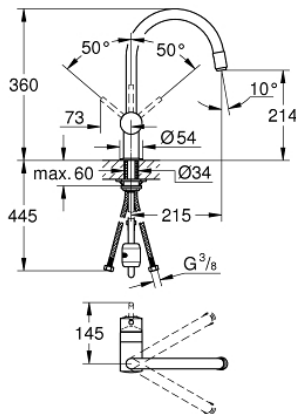

32 918 000 **MINTA <PRE>ΜΙΞΕΡ ΝΕΡΟΧΥΤΗ ΜΟΝΟΥ ΜΟΧΛΟΥ 1/2" </PRE>**

ΠΕΡΙΓΡΑΦΗ ΠΡΟΪΟΝΤΟΣ

- Στόμιο C
- τοποθέτηση μιάς οπής
- Φινίρισμα GROHE StarLight
- 46 mm κεραμικός μηχανισμός
- αποσπώμενο ρουξούνι
- ρυθμιζόμενος περιοριστής ροής
- περιστρεφόμενο σωληνωτό ρουξούνι
- εύρος περιστροφής 360°
- ενσωματωμένη βαλβίδα αντεπιστροφής
- προστασία κατά της αντεπιστροφής
- εύκαμπτα σπιράλ σύνδεσης
- σύστημα ταχείας εγκατάστασης

32 918 000 **MINTA <PRE>ΜΙΞΕΡ ΝΕΡΟΧΥΤΗ ΜΟΝΟΥ ΜΟΧΛΟΥ 1/2" </PRE>**

32 918 000 **MINTA <PRE>ΜΙΞΕΡ ΝΕΡΟΧΥΤΗ ΜΟΝΟΥ ΜΟΧΛΟΥ 1/2" </PRE>**

ΑΝΤΑΛΛΑΚΤΙΚΑ

- 1: Λαβή (Spare part-nr. 46015000)
 - 2: Τάπα (Spare part-nr. 46025000)
 - 3: Φυσίγγιο (Spare part-nr. 46048000)
 - 4: Ντους (Spare part-nr. 46925000)
 - 4.1: Φίλτρο ροής (Spare part-nr. 13952000)
 - 4.2: Βαλβίδα αντεπιστροφής (Spare part-nr. 08565000)
 - 5: Shower hose (Spare part-nr. 48293000)
 - 6: σετ στήριξης (Spare part-nr. 46345000)
 - 7: Περιοριστής θερμοκρασίας (Spare part-nr. 46375000)*
 - 8: Λαβή (Spare part-nr. 40684000)*
- * Optional accessories