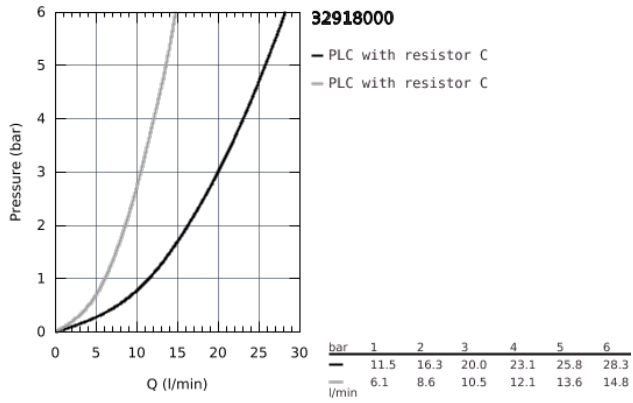

32 918 000 **MINTA <PRE>ΜΙΞΕΡ ΝΕΡΟΧΥΤΗ ΜΟΝΟΥ ΜΟΧΛΟΥ 1/2" </PRE>**