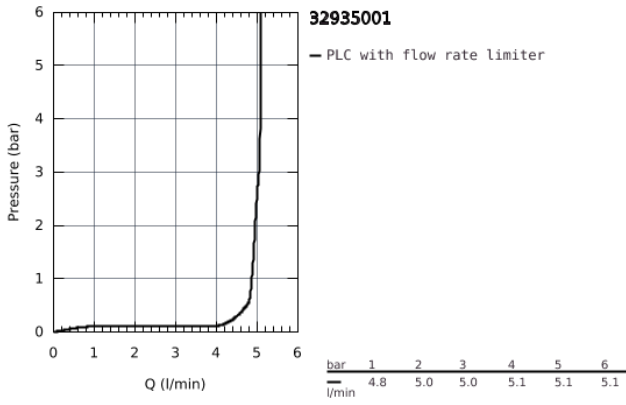

32 935 001 ESSENCE ΜΙΞΕΡ ΜΠΙΝΤΕ ΜΟΝΟΥ ΜΟΧΛΟΥ 1/2" S-ΜΕΓΕΘΟΣ

ΠΕΡΙΓΡΑΦΗ ΠΡΟΪΟΝΤΟΣ

- τοποθέτηση μιάς οπής
- metal lever
- GROHE SilkMove με κεραμικό μηχανισμό 28 mm
- με περιοριστή θερμοκρασίας
- Φινίρισμα GROHE StarLight
- GROHE FastFixation Plus σύστημα εγκατάστασης
- σφαιρικός σύνδεσμος mousseur
- σετ αυτόματης βαλβίδας 1 1/4"
- εύκαμπτα σπιράλ σύνδεσης

32 935 001 **ESSENCE ΜΙΞΕΡ ΜΠΙΝΤΕ ΜΟΝΟΥ ΜΟΧΛΟΥ 1/2" S-ΜΕΓΕΘΟΣ**

32 935 001 ESSENCE ΜΙΞΕΡ ΜΠΙΝΤΕ ΜΟΝΟΥ ΜΟΧΛΟΥ 1/2" S-ΜΕΓΕΘΟΣ

ΑΝΤΑΛΛΑΚΤΙΚΑ

- 1: Λαβή (Spare part-nr. 46917000)
 - 2: Δακτύλιος στερέωσης (Spare part-nr. 46715000)
 - 3: Φυσίγγιο (Spare part-nr. 46580000)
 - 4: Ράβδος έλξης (Spare part-nr. 46739000)
 - 5: Φίλτρο (Spare part-nr. 13998000)
 - 6: σετ στήριξης (Spare part-nr. 46645000)
 - 7: Βαλβίδα 1 1/4" (Spare part-nr. 28910000)
 - 7.1: Πώμα αυτόματης βαλβίδας (Spare part-nr. 07182000)
 - 7.2: σετ οριζόντιας βέργας (Spare part-nr. 07052000)
 - 8: κλειδί συναρμολόγησης (Spare part-nr. 19017000)*
 - 9: σετ οριζόντιας βέργας (Spare part-nr. 07341000)*
- * Optional accessories