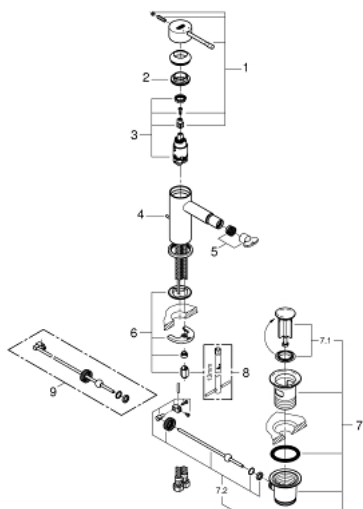

32 935 001 ESSENCE ΜΙΞΕΡ ΜΠΙΝΤΕ ΜΟΝΟΥ ΜΟΧΛΟΥ 1/2" S-ΜΕΓΕΘΟΣ

ΠΕΡΙΓΡΑΦΗ ΠΡΟΪΟΝΤΟΣ

- τοποθέτηση μιάς οπής
- metal lever
- GROHE SilkMove με κεραμικό μηχανισμό 28 mm
- με περιοριστή θερμοκρασίας
- Φινίρισμα GROHE StarLight
- GROHE FastFixation Plus σύστημα εγκατάστασης
- σφαιρικός σύνδεσμος mousseur
- σετ αυτόματης βαλβίδας 1 1/4"
- εύκαμπτα σπιράλ σύνδεσης

32 935 001 **ESSENCE ΜΙΞΕΡ ΜΠΙΝΤΕ ΜΟΝΟΥ ΜΟΧΛΟΥ 1/2" S-ΜΕΓΕΘΟΣ**

32 935 001 ESSENCE ΜΙΞΕΡ ΜΠΙΝΤΕ ΜΟΝΟΥ ΜΟΧΛΟΥ 1/2" S-ΜΕΓΕΘΟΣ

ΑΝΤΑΛΛΑΚΤΙΚΑ

- 1: Λαβή (Spare part-nr. 46917000)
 - 2: Δακτύλιος στερέωσης (Spare part-nr. 46715000)
 - 3: Φυσίγγιο (Spare part-nr. 46580000)
 - 4: Ράβδος έλξης (Spare part-nr. 46739000)
 - 5: Φίλτρο (Spare part-nr. 13998000)
 - 6: σετ στήριξης (Spare part-nr. 46645000)
 - 7: Βαλβίδα 1 1/4" (Spare part-nr. 28910000)
 - 7.1: Πώμα αυτόματης βαλβίδας (Spare part-nr. 07182000)
 - 7.2: σετ οριζόντιας βέργας (Spare part-nr. 07052000)
 - 8: κλειδί συναρμολόγησης (Spare part-nr. 19017000)*
 - 9: σετ οριζόντιας βέργας (Spare part-nr. 07341000)*
- * Optional accessories