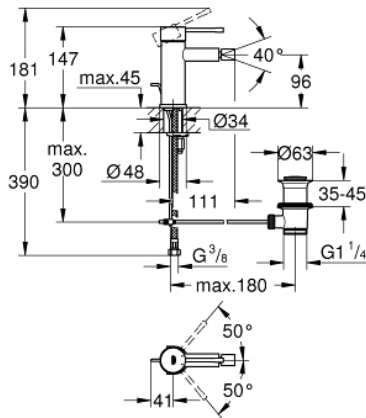

32 935 001 ESSENCE ΜΙΞΕΡ ΜΠΙΝΤΕ ΜΟΝΟΥ ΜΟΧΛΟΥ 1/2" S-ΜΕΓΕΘΟΣ

ΠΕΡΙΓΡΑΦΗ ΠΡΟΪΟΝΤΟΣ

- τοποθέτηση μιάς οπής
- metal lever
- GROHE SilkMove με κεραμικό μηχανισμό 28 mm
- με περιοριστή θερμοκρασίας
- Φινίρισμα GROHE StarLight
- GROHE FastFixation Plus σύστημα εγκατάστασης
- σφαιρικός σύνδεσμος mousseur
- σετ αυτόματης βαλβίδας 1 1/4"
- εύκαμπτα σπιράλ σύνδεσης

32 935 001 **ESSENCE ΜΙΞΕΡ ΜΠΙΝΤΕ ΜΟΝΟΥ ΜΟΧΛΟΥ 1/2" S-ΜΕΓΕΘΟΣ**

32 935 001 ESSENCE ΜΙΞΕΡ ΜΠΙΝΤΕ ΜΟΝΟΥ ΜΟΧΛΟΥ 1/2" S-ΜΕΓΕΘΟΣ

ΑΝΤΑΛΛΑΚΤΙΚΑ

- 1: Λαβή (Spare part-nr. 46917000)
 - 2: Δακτύλιος στερέωσης (Spare part-nr. 46715000)
 - 3: Φυσίγγιο (Spare part-nr. 46580000)
 - 4: Ράβδος έλξης (Spare part-nr. 46739000)
 - 5: Φίλτρο (Spare part-nr. 13998000)
 - 6: σετ στήριξης (Spare part-nr. 46645000)
 - 7: Βαλβίδα 1 1/4" (Spare part-nr. 28910000)
 - 7.1: Πώμα αυτόματης βαλβίδας (Spare part-nr. 07182000)
 - 7.2: σετ οριζόντιας βέργας (Spare part-nr. 07052000)
 - 8: κλειδί συναρμολόγησης (Spare part-nr. 19017000)*
 - 9: σετ οριζόντιας βέργας (Spare part-nr. 07341000)*
- * Optional accessories