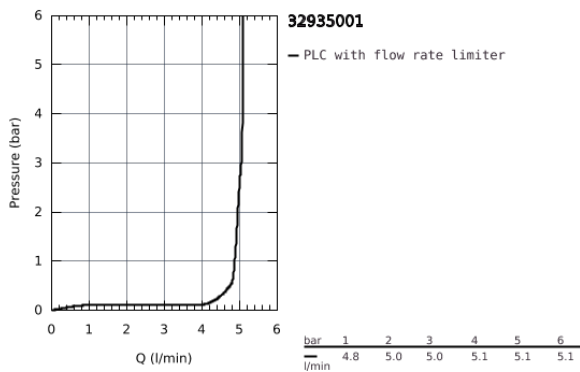

32 935 001 ESSENCE ΜΙΞΕΡ ΜΠΙΝΤΕ ΜΟΝΟΥ ΜΟΧΛΟΥ 1/2" S-ΜΕΓΕΘΟΣ

ΠΕΡΙΓΡΑΦΗ ΠΡΟΪΟΝΤΟΣ

- τοποθέτηση μιάς οπής
- metal lever
- GROHE SilkMove με κεραμικό μηχανισμό 28 mm
- με περιοριστή θερμοκρασίας
- Φινίρισμα GROHE StarLight
- GROHE FastFixation Plus σύστημα εγκατάστασης
- σφαιρικός σύνδεσμος mousseur
- σετ αυτόματης βαλβίδας 1 1/4"
- εύκαμπτα σπιράλ σύνδεσης

32 935 001 **ESSENCE ΜΙΞΕΡ ΜΠΙΝΤΕ ΜΟΝΟΥ ΜΟΧΛΟΥ 1/2" S-ΜΕΓΕΘΟΣ**

32 935 001 ESSENCE ΜΙΞΕΡ ΜΠΙΝΤΕ ΜΟΝΟΥ ΜΟΧΛΟΥ 1/2" S-ΜΕΓΕΘΟΣ

ΑΝΤΑΛΛΑΚΤΙΚΑ

- 1: Λαβή (Spare part-nr. 46917000)
 - 2: Δακτύλιος στερέωσης (Spare part-nr. 46715000)
 - 3: Φυσίγγιο (Spare part-nr. 46580000)
 - 4: Ράβδος έλξης (Spare part-nr. 46739000)
 - 5: Φίλτρο (Spare part-nr. 13998000)
 - 6: σετ στήριξης (Spare part-nr. 46645000)
 - 7: Βαλβίδα 1 1/4" (Spare part-nr. 28910000)
 - 7.1: Πώμα αυτόματης βαλβίδας (Spare part-nr. 07182000)
 - 7.2: σετ οριζόντιας βέργας (Spare part-nr. 07052000)
 - 8: κλειδί συναρμολόγησης (Spare part-nr. 19017000)*
 - 9: σετ οριζόντιας βέργας (Spare part-nr. 07341000)*
- * Optional accessories