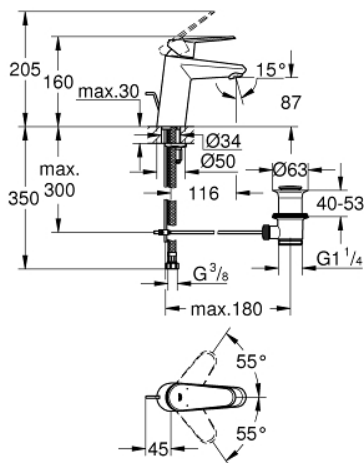

33 190 20E **EURODISC COSMOPOLITAN <PRE>ΜΙΞΕΡ ΛΕΚΆΝΗΣ ΜΟΝΌΥ ΜΟΧΛΌΥ 1/2" S-ΜΕΓΕΘΌΣ</PRE>**

ΠΕΡΙΓΡΑΦΗ ΠΡΟΪΟΝΤΟΣ

- Χρώμα: chrome
- τοποθέτηση μίας οπής
- metal lever
- 35 mm κεραμικός μηχανισμός
- ρυθμιζόμενος περιοριστής ροής
- περιοριστής θερμοκρασίας
- Φινίρισμα GROHE Long-Life Shine
- GROHE Water Saving SpeedClean mousseur 5.7 l/min
- GROHE FastFixation installation system
- σετ αυτόματης βαλβίδας 1 1/4"
- εύκαμπτα σπιράλ σύνδεσης

33 190 20E EURODISC COSMOPOLITAN <PRE>ΜΙΞΕΡ ΛΕΚΆΝΗΣ ΜΟΝΌΥ ΜΟΧΛΌΥ 1/2" S-
ΜΕΓΕΘΌΣ</PRE>

33 190 20E EURODISC COSMOPOLITAN <PRE>ΜΙΞΕΡ ΛΕΚΑΝΗΣ ΜΟΝΟΥ ΜΟΧΛΟΥ 1/2" S-ΜΕΓΕΘΟΣ</PRE>

ΑΝΤΑΛΛΑΚΤΙΚΑ , Αυγούστου 2017 – τώρα

- 1: Λαβή (Αριθμός ανταλλακτικού 46738000)
- 2: Τάπα (Αριθμός ανταλλακτικού 46492000)
- 3: ΒΙΔΩΤΗ ΣΥΝΔΕΣΗ ELB3/8 (Αριθμός ανταλλακτικού 46460000)
- 4: Φυσίγγιο (Αριθμός ανταλλακτικού 46374000)
- 5: Ράβδος έλξης (Αριθμός ανταλλακτικού 46739000)
- 6: Φίλτρο ροής (Αριθμός ανταλλακτικού 13955000)
- 7: σετ στήριξης (Αριθμός ανταλλακτικού 46645000)
- 8: Βαλβίδα 1 1/4" (Αριθμός ανταλλακτικού 28910000)
- 8.1: Πώμα αυτόματης βαλβίδας (Αριθμός ανταλλακτικού 07182000)
- 8.2: σετ οριζόντιας βέργας (Αριθμός ανταλλακτικού 07052000)
- 9: Κλειδί (Αριθμός ανταλλακτικού 19332000)*
- 10: κλειδί συναρμολόγησης (Αριθμός ανταλλακτικού 19017000)*
- 11: σετ οριζόντιας βέργας (Αριθμός ανταλλακτικού 07341000)*