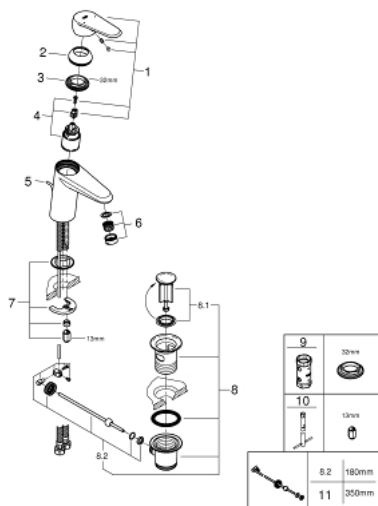

33 190 20E **EURODISC COSMOPOLITAN <PRE>ΜΙΞΕΡ ΛΕΚΆΝΗΣ ΜΟΝΌΥ ΜΟΧΛΌΥ 1/2" S-ΜΕΓΕΘΌΣ</PRE>**

ΠΕΡΙΓΡΑΦΗ ΠΡΟΪΟΝΤΟΣ

- Χρώμα: chrome
- τοποθέτηση μίας οπής
- metal lever
- 35 mm κεραμικός μηχανισμός
- ρυθμιζόμενος περιοριστής ροής
- περιοριστής θερμοκρασίας
- Φινίρισμα GROHE Long-Life Shine
- GROHE Water Saving SpeedClean mousseur 5.7 l/min
- GROHE FastFixation installation system
- σετ αυτόματης βαλβίδας 1 1/4"
- εύκαμπτα σπιράλ σύνδεσης

33 190 20E EURODISC COSMOPOLITAN <PRE>ΜΙΞΕΡ ΛΕΚΆΝΗΣ ΜΟΝΌΥ ΜΟΧΛΌΥ 1/2" S-
ΜΕΓΕΘΌΣ</PRE>

33 190 20E EURODISC COSMOPOLITAN <PRE>ΜΙΞΕΡ ΛΕΚΑΝΗΣ ΜΟΝΟΥ ΜΟΧΛΟΥ 1/2" S-ΜΕΓΕΘΟΣ</PRE>

ΑΝΤΑΛΛΑΚΤΙΚΑ , Αυγούστου 2017 – τώρα

- 1: Λαβή (Αριθμός ανταλλακτικού 46738000)
- 2: Τάπα (Αριθμός ανταλλακτικού 46492000)
- 3: ΒΙΔΩΤΗ ΣΥΝΔΕΣΗ ELB3/8 (Αριθμός ανταλλακτικού 46460000)
- 4: Φυσίγγιο (Αριθμός ανταλλακτικού 46374000)
- 5: Ράβδος έλξης (Αριθμός ανταλλακτικού 46739000)
- 6: Φίλτρο ροής (Αριθμός ανταλλακτικού 13955000)
- 7: σετ στήριξης (Αριθμός ανταλλακτικού 46645000)
- 8: Βαλβίδα 1 1/4" (Αριθμός ανταλλακτικού 28910000)
- 8.1: Πώμα αυτόματης βαλβίδας (Αριθμός ανταλλακτικού 07182000)
- 8.2: σετ οριζόντιας βέργας (Αριθμός ανταλλακτικού 07052000)
- 9: Κλειδί (Αριθμός ανταλλακτικού 19332000)*
- 10: κλειδί συναρμολόγησης (Αριθμός ανταλλακτικού 19017000)*
- 11: σετ οριζόντιας βέργας (Αριθμός ανταλλακτικού 07341000)*