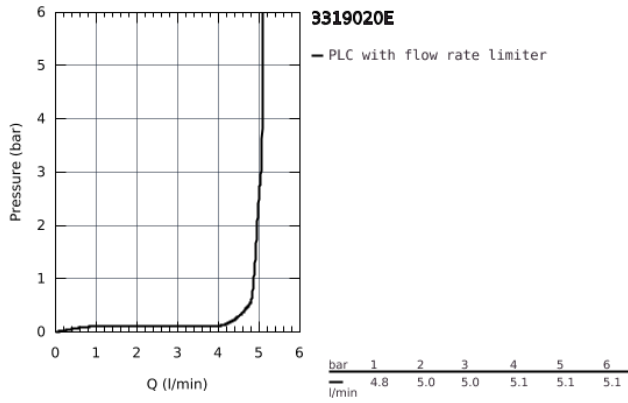

33 190 20E **EURODISC COSMOPOLITAN <PRE>ΜΙΞΕΡ ΛΕΚΆΝΗΣ ΜΟΝΌΥ ΜΟΧΛΌΥ 1/2" S-ΜΕΓΕΘΌΣ</PRE>**

ΠΕΡΙΓΡΑΦΗ ΠΡΟΪΟΝΤΟΣ

- Χρώμα: chrome
- τοποθέτηση μίας οπής
- metal lever
- 35 mm κεραμικός μηχανισμός
- ρυθμιζόμενος περιοριστής ροής
- περιοριστής θερμοκρασίας
- Φινίρισμα GROHE Long-Life Shine
- GROHE Water Saving SpeedClean mousseur 5.7 l/min
- GROHE FastFixation installation system
- σετ αυτόματης βαλβίδας 1 1/4"
- εύκαμπτα σπιράλ σύνδεσης

33 190 20E EURODISC COSMOPOLITAN <PRE>ΜΙΞΕΡ ΛΕΚΆΝΗΣ ΜΟΝΌΥ ΜΟΧΛΌΥ 1/2" S-
ΜΕΓΕΘΌΣ</PRE>

33 190 20E EURODISC COSMOPOLITAN <PRE>ΜΙΞΕΡ ΛΕΚΑΝΗΣ ΜΟΝΟΥ ΜΟΧΛΟΥ 1/2" S-ΜΕΓΕΘΟΣ</PRE>

ΑΝΤΑΛΛΑΚΤΙΚΑ , Αυγούστου 2017 – τώρα