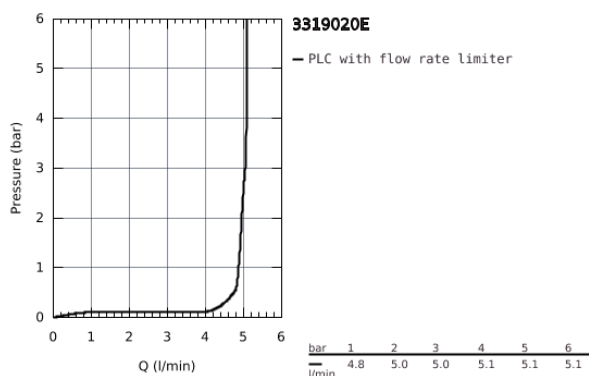

33 190 20E **EURODISC COSMOPOLITAN <PRE>ΜΙΞΕΡ ΛΕΚΆΝΗΣ ΜΟΝΌΥ ΜΟΧΛΌΥ 1/2" S-ΜΕΓΕΘΌΣ</PRE>**

ΠΕΡΙΓΡΑΦΗ ΠΡΟΪΟΝΤΟΣ

- Χρώμα: chrome
- τοποθέτηση μίας οπής
- metal lever
- 35 mm κεραμικός μηχανισμός
- ρυθμιζόμενος περιοριστής ροής
- περιοριστής θερμοκρασίας
- Φινίρισμα GROHE Long-Life Shine
- GROHE Water Saving SpeedClean mousseur 5.7 l/min
- GROHE FastFixation installation system
- σετ αυτόματης βαλβίδας 1 1/4"
- εύκαμπτα σπιράλ σύνδεσης

33 190 20E EURODISC COSMOPOLITAN <PRE>ΜΙΞΕΡ ΛΕΚΆΝΗΣ ΜΟΝΌΥ ΜΟΧΛΌΥ 1/2" S-
ΜΕΓΕΘΌΣ</PRE>

33 190 20E EURODISC COSMOPOLITAN <PRE>ΜΙΞΕΡ ΛΕΚΑΝΗΣ ΜΟΝΟΥ ΜΟΧΛΟΥ 1/2" S-ΜΕΓΕΘΟΣ</PRE>

ΑΝΤΑΛΛΑΚΤΙΚΑ , Αυγούστου 2017 – τώρα