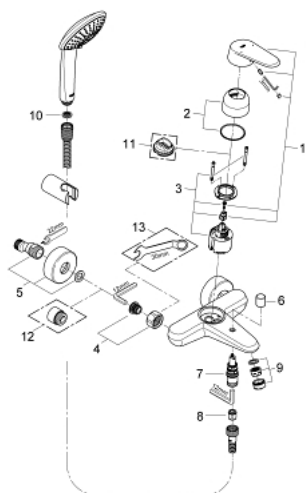

33 395 002 EURODISC COSMOPOLITAN <PRE>ΜΙΞΕΡ ΜΠΑΝΙΟΥ ΜΕ ΈΝΑ ΜΟΧΛΌ 1/2" </PRE>

ΠΕΡΙΓΡΑΦΗ ΠΡΟΪΟΝΤΟΣ

- επίτοιχος
- metal lever
- 46 mm κεραμικός μηχανισμός
- Φινίρισμα GROHE StarLight
- ρυθμιζόμενος περιοριστής ροής
- αυτόματος διανεμητής : μπάνιο / ντους
- ρουξούνι
- ενσωματωμένη βαλβίδα αντεπιστροφής στην εκροή ντους 1/2"
- σύνδεσμοι σχήματος S
- προστασία κατά της αντεπιστροφής
- με σετ ντους
- αποτελούμενο από :
 - hand shower Euphoria 110 Champagne (27 222)
 - wall shower holder (27 056)
 - σπιράλ Relexaflex 1500 mm 1/2"x1/2" (28 151)

33 395 002 **EURODISC COSMOPOLITAN <PRE>ΜΙΞΕΡ ΜΠΑΝΙΟΥ ΜΕ ΈΝΑ ΜΟΧΛΌ
1/2" </PRE>**

33 395 002 **EURODISC COSMOPOLITAN <PRE>ΜΙΞΕΡ ΜΠΑΝΙΟΥ ΜΕ ΈΝΑ ΜΟΧΛΌ
1/2" </PRE>**

ΑΝΤΑΛΛΑΚΤΙΚΑ

- 1: Λαβή (Spare part-nr. 46743000)
- 2: Τάπα (Spare part-nr. 46427000)
- 3: Φυσίγγιο (Spare part-nr. 46048000)
- 4: Ρακόρ-Εδρα 1/2" (Spare part-nr. 45044000)
- 5: Σύνδεσμοι σχήματος S (Spare part-nr. 12662000)
- 6: Κουμπί διανομέα (Spare part-nr. 64309000)
- 7: Διανομέας (Spare part-nr. 65655000)
- 8: Βαλβίδα αντεπιστροφής (Spare part-nr. 08565000)
- 9: Φίλτρο ροής (Spare part-nr. 13952000)
- 10: Φίλτρο (Spare part-nr. 0700200M)
- 11: Περιοριστής θερμοκρασίας (Spare part-nr. 46308000)*
- 12: Προέκταση 3/4", 20mm (Spare part-nr. 0713000M)*
- 13: Special spanner (Spare part-nr. 19377000)*