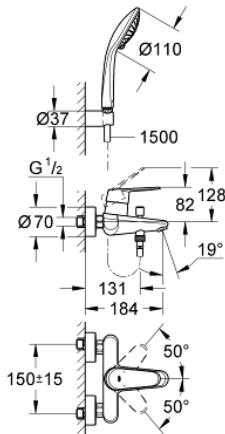

33 395 002 EURODISC COSMOPOLITAN <PRE>ΜΙΞΕΡ ΜΠΑΝΙΟΥ ΜΕ ΈΝΑ ΜΟΧΛΌ 1/2" </PRE>

ΠΕΡΙΓΡΑΦΗ ΠΡΟΪΟΝΤΟΣ

- επίτοιχος
- metal lever
- 46 mm κεραμικός μηχανισμός
- Φινίρισμα GROHE StarLight
- ρυθμιζόμενος περιοριστής ροής
- αυτόματος διανεμητής : μπάνιο / ντους
- ρουξούνι
- ενσωματωμένη βαλβίδα αντεπιστροφής στην εκροή ντους 1/2"
- σύνδεσμοι σχήματος S
- προστασία κατά της αντεπιστροφής
- με σετ ντους
- αποτελούμενο από :
 - hand shower Euphoria 110 Champagne (27 222)
 - wall shower holder (27 056)
 - σπιράλ Relexaflex 1500 mm 1/2"x1/2" (28 151)

33 395 002 **EURODISC COSMOPOLITAN <PRE>ΜΙΞΕΡ ΜΠΑΝΙΟΥ ΜΕ ΈΝΑ ΜΟΧΛΌ
1/2" </PRE>**

33 395 002 **EURODISC COSMOPOLITAN <PRE>ΜΙΞΕΡ ΜΠΑΝΙΟΥ ΜΕ ΈΝΑ ΜΟΧΛΌ
1/2" </PRE>**

ΑΝΤΑΛΛΑΚΤΙΚΑ

- 1: Λαβή (Spare part-nr. 46743000)
- 2: Τάπα (Spare part-nr. 46427000)
- 3: Φυσίγγιο (Spare part-nr. 46048000)
- 4: Ρακόρ-Εδρα 1/2" (Spare part-nr. 45044000)
- 5: Σύνδεσμοι σχήματος S (Spare part-nr. 12662000)
- 6: Κουμπί διανομέα (Spare part-nr. 64309000)
- 7: Διανομέας (Spare part-nr. 65655000)
- 8: Βαλβίδα αντεπιστροφής (Spare part-nr. 08565000)
- 9: Φίλτρο ροής (Spare part-nr. 13952000)
- 10: Φίλτρο (Spare part-nr. 0700200M)
- 11: Περιοριστής θερμοκρασίας (Spare part-nr. 46308000)*
- 12: Προέκταση 3/4", 20mm (Spare part-nr. 0713000M)*
- 13: Special spanner (Spare part-nr. 19377000)*