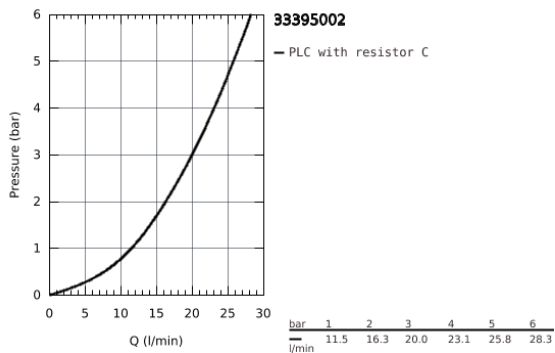

33 395 002 EURODISC COSMOPOLITAN <PRE>ΜΙΞΕΡ ΜΠΑΝΙΟΥ ΜΕ ΈΝΑ ΜΟΧΛΌ 1/2" </PRE>

ΠΕΡΙΓΡΑΦΗ ΠΡΟΪΟΝΤΟΣ

- επίτοιχος
- metal lever
- 46 mm κεραμικός μηχανισμός
- Φινίρισμα GROHE StarLight
- ρυθμιζόμενος περιοριστής ροής
- αυτόματος διανεμητής : μπάνιο / ντους
- ρουξούνι
- ενσωματωμένη βαλβίδα αντεπιστροφής στην εκροή ντους 1/2"
- σύνδεσμοι σχήματος S
- προστασία κατά της αντεπιστροφής
- με σετ ντους
- αποτελούμενο από :
 - hand shower Euphoria 110 Champagne (27 222)
 - wall shower holder (27 056)
 - σπιράλ Relexaflex 1500 mm 1/2"x1/2" (28 151)

33 395 002 **EURODISC COSMOPOLITAN <PRE>ΜΙΞΕΡ ΜΠΑΝΙΟΥ ΜΕ ΈΝΑ ΜΟΧΛΌ
1/2" </PRE>**

33 395 002 **EURODISC COSMOPOLITAN <PRE>ΜΙΞΕΡ ΜΠΑΝΙΟΥ ΜΕ ΈΝΑ ΜΟΧΛΌ
1/2" </PRE>**

ΑΝΤΑΛΛΑΚΤΙΚΑ

- 1: Λαβή (Spare part-nr. 46743000)
- 2: Τάπα (Spare part-nr. 46427000)
- 3: Φυσίγγιο (Spare part-nr. 46048000)
- 4: Ρακόρ-Εδρα 1/2" (Spare part-nr. 45044000)
- 5: Σύνδεσμοι σχήματος S (Spare part-nr. 12662000)
- 6: Κουμπί διανομέα (Spare part-nr. 64309000)
- 7: Διανομέας (Spare part-nr. 65655000)
- 8: Βαλβίδα αντεπιστροφής (Spare part-nr. 08565000)
- 9: Φίλτρο ροής (Spare part-nr. 13952000)
- 10: Φίλτρο (Spare part-nr. 0700200M)
- 11: Περιοριστής θερμοκρασίας (Spare part-nr. 46308000)*
- 12: Προέκταση 3/4", 20mm (Spare part-nr. 0713000M)*
- 13: Special spanner (Spare part-nr. 19377000)*