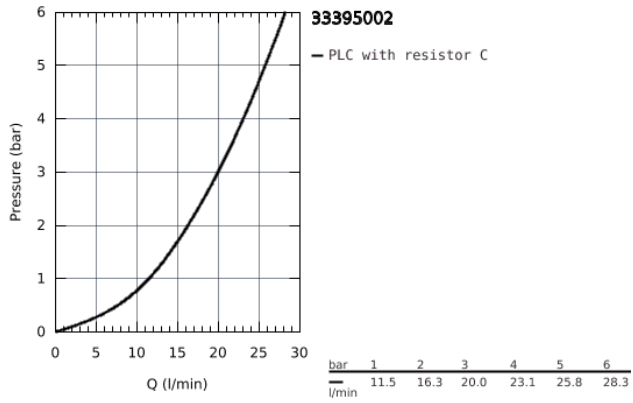

33 395 002 EURODISC COSMOPOLITAN <PRE>ΜΙΞΕΡ ΜΠΑΝΙΟΥ ΜΕ ΈΝΑ ΜΟΧΛΌ 1/2" </PRE>

ΠΕΡΙΓΡΑΦΗ ΠΡΟΪΟΝΤΟΣ

- επίτοιχος
- metal lever
- 46 mm κεραμικός μηχανισμός
- Φινίρισμα GROHE StarLight
- ρυθμιζόμενος περιοριστής ροής
- αυτόματος διανεμητής : μπάνιο / ντους
- ρουξούνι
- ενσωματωμένη βαλβίδα αντεπιστροφής στην εκροή ντους 1/2"
- σύνδεσμοι σχήματος S
- προστασία κατά της αντεπιστροφής
- με σετ ντους
- αποτελούμενο από :
 - hand shower Euphoria 110 Champagne (27 222)
 - wall shower holder (27 056)
 - σπιράλ Relexaflex 1500 mm 1/2"x1/2" (28 151)

33 395 002 **EURODISC COSMOPOLITAN <PRE>ΜΙΞΕΡ ΜΠΑΝΙΟΥ ΜΕ ΈΝΑ ΜΟΧΛΌ
1/2" </PRE>**

33 395 002 **EURODISC COSMOPOLITAN <PRE>ΜΙΞΕΡ ΜΠΑΝΙΟΥ ΜΕ ΈΝΑ ΜΟΧΛΌ
1/2" </PRE>**

ΑΝΤΑΛΛΑΚΤΙΚΑ

- 1: Λαβή (Spare part-nr. 46743000)
- 2: Τάπα (Spare part-nr. 46427000)
- 3: Φυσίγγιο (Spare part-nr. 46048000)
- 4: Ρακόρ-Εδρα 1/2" (Spare part-nr. 45044000)
- 5: Σύνδεσμοι σχήματος S (Spare part-nr. 12662000)
- 6: Κουμπί διανομέα (Spare part-nr. 64309000)
- 7: Διανομέας (Spare part-nr. 65655000)
- 8: Βαλβίδα αντεπιστροφής (Spare part-nr. 08565000)
- 9: Φίλτρο ροής (Spare part-nr. 13952000)
- 10: Φίλτρο (Spare part-nr. 0700200M)
- 11: Περιοριστής θερμοκρασίας (Spare part-nr. 46308000)*
- 12: Προέκταση 3/4", 20mm (Spare part-nr. 0713000M)*
- 13: Special spanner (Spare part-nr. 19377000)*