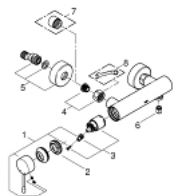

33 636 001 ESSENCE <PRE>ΜΙΞΕΡ ΝΤΟΥΣ ΜΕ ΈΝΑ ΜΟΧΛΌ 1/2" </PRE>

ΠΕΡΙΓΡΑΦΗ ΠΡΟΪΟΝΤΟΣ

- επίτοιχος
- metal lever
- 35 mm κεραμικός μηχανισμός
- με περιοριστή θερμοκρασίας
- Φινίρισμα GROHE StarLight
- έξοδος ντούς 1/2"
- ενσωματωμένη βαλβίδα αντεπιστροφής
- σύνδεσμοι σχήματος S
- προστασία κατά της αντεπιστροφής

33 636 001 **ESSENCE <PRE>ΜΙΞΕΡ ΝΤΟΥΣ ΜΕ ΉΝΑ ΜΟΧΛΌ 1/2" </PRE>**

ΑΝΤΑΛΛΑΚΤΙΚΑ

- 1: Λαβή (Spare part-nr. 46916000)
- 2: ΒΙΔΩΤΗ ΣΥΝΔΕΣΗ ELB3/8 (Spare part-nr. 46460000)
- 3: Φυσίγγιο (Spare part-nr. 46374000)
- 4: Ρακόρ-Εδρα 1/2" (Spare part-nr. 45044000)
- 5: Σύνδεσμοι σχήματος S (Spare part-nr. 12662000)
- 6: Βαλβίδα αντεπιστροφής (Spare part-nr. 47886000)
- 7: Προέκταση 3/4", 20mm (Spare part-nr. 0713000M)*
- 8: Special spanner (Spare part-nr. 19377000)*