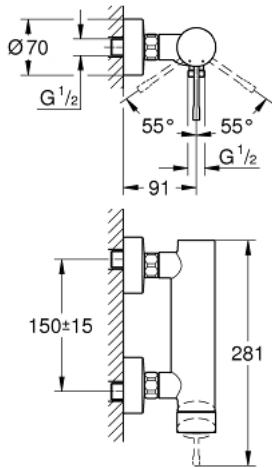

33 636 001 ESSENCE <PRE>ΜΙΞΕΡ ΝΤΟΥΣ ΜΕ ΈΝΑ ΜΟΧΛΌ 1/2" </PRE>

ΠΕΡΙΓΡΑΦΗ ΠΡΟΪΟΝΤΟΣ

- επίτοιχος
- metal lever
- 35 mm κεραμικός μηχανισμός
- με περιοριστή θερμοκρασίας
- Φινίρισμα GROHE StarLight
- έξοδος ντούς 1/2"
- ενσωματωμένη βαλβίδα αντεπιστροφής
- σύνδεσμοι σχήματος S
- προστασία κατά της αντεπιστροφής

33 636 001 **ESSENCE <PRE>ΜΙΞΕΡ ΝΤΟΥΣ ΜΕ ΉΝΑ ΜΟΧΛΌ 1/2" </PRE>**

ΑΝΤΑΛΛΑΚΤΙΚΑ

- 1: Λαβή (Spare part-nr. 46916000)
- 2: ΒΙΔΩΤΗ ΣΥΝΔΕΣΗ ELB3/8 (Spare part-nr. 46460000)
- 3: Φυσίγγιο (Spare part-nr. 46374000)
- 4: Ρακόρ-Εδρα 1/2" (Spare part-nr. 45044000)
- 5: Σύνδεσμοι σχήματος S (Spare part-nr. 12662000)
- 6: Βαλβίδα αντεπιστροφής (Spare part-nr. 47886000)
- 7: Προέκταση 3/4", 20mm (Spare part-nr. 0713000M)*
- 8: Special spanner (Spare part-nr. 19377000)*