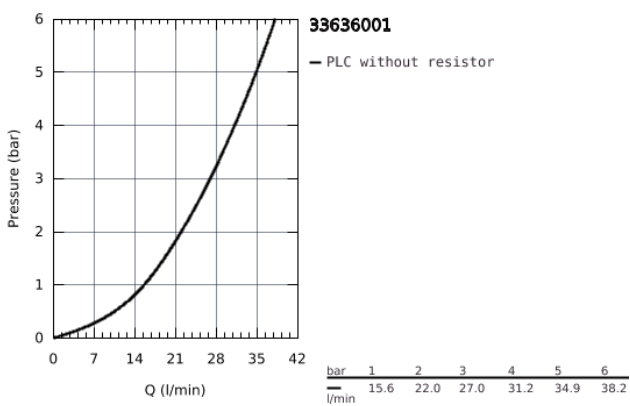

33 636 001 ESSENCE <PRE>ΜΙΞΕΡ ΝΤΟΥΣ ΜΕ ΈΝΑ ΜΟΧΛΌ 1/2" </PRE>

ΠΕΡΙΓΡΑΦΗ ΠΡΟΪΟΝΤΟΣ

- επίτοιχος
- metal lever
- 35 mm κεραμικός μηχανισμός
- με περιοριστή θερμοκρασίας
- Φινίρισμα GROHE StarLight
- έξοδος ντούς 1/2"
- ενσωματωμένη βαλβίδα αντεπιστροφής
- σύνδεσμοι σχήματος S
- προστασία κατά της αντεπιστροφής

33 636 001 **ESSENCE <PRE>ΜΙΞΕΡ ΝΤΟΥΣ ΜΕ ΉΝΑ ΜΟΧΛΌ 1/2" </PRE>**

ΑΝΤΑΛΛΑΚΤΙΚΑ

- 1: Λαβή (Spare part-nr. 46916000)
- 2: ΒΙΔΩΤΗ ΣΥΝΔΕΣΗ ELB3/8 (Spare part-nr. 46460000)
- 3: Φυσίγγιο (Spare part-nr. 46374000)
- 4: Ρακόρ-Εδρα 1/2" (Spare part-nr. 45044000)
- 5: Σύνδεσμοι σχήματος S (Spare part-nr. 12662000)
- 6: Βαλβίδα αντεπιστροφής (Spare part-nr. 47886000)
- 7: Προέκταση 3/4", 20mm (Spare part-nr. 0713000M)*
- 8: Special spanner (Spare part-nr. 19377000)*