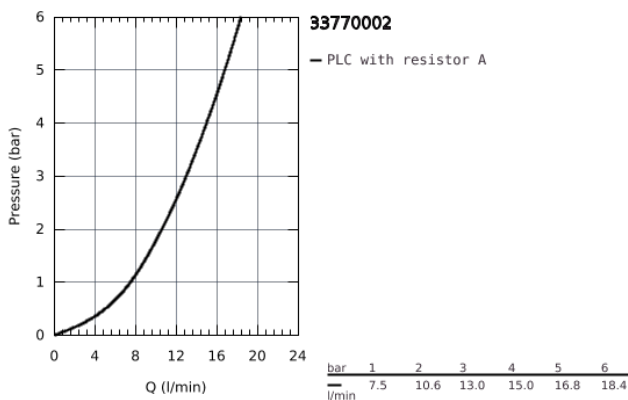

33 770 002 **EURODISC COSMOPOLITAN <PRE>ΜΙΞΕΡ ΝΕΡΟΧΥΤΗ ΜΟΝΟΥ ΜΟΧΛΟΥ
1/2" </PRE>**

ΠΕΡΙΓΡΑΦΗ ΠΡΟΪΟΝΤΟΣ

- medium spout
- τοποθέτηση μίας οπής
- Φινιρίσμα GROHE StarLight
- 35 mm κεραμικός μηχανισμός
- ρουξούνι
- ρυθμιζόμενος περιοριστής ροής
- περιστρεφόμενο ρουξούνι
- swivel area 140°
- εύκαμπτα σπιράλ σύνδεσης
- σύστημα ταχείας εγκατάστασης

33 770 002 **EURODISC COSMOPOLITAN <PRE>ΜΙΞΕΡ ΝΕΡΟΧΥΤΗ ΜΟΝΟΥ ΜΟΧΛΟΥ**
1/2" </PRE>

ΑΝΤΑΛΛΑΚΤΙΚΑ

- 1: Λαβή (Spare part-nr. 46738000)
- 2: Τάπα (Spare part-nr. 46492000)
- 3: Screw ring (Spare part-nr. 46815000)
- 4: Φουσίγγιο (Spare part-nr. 46374000)
- 5: Σετ O-rings στεγανοποίησης (Spare part-nr. 46760000)
- 6: Φίλτρο (Spare part-nr. 13929000)
- 7: σετ στήριξης (Spare part-nr. 46249000)
- 8: κλειδί συναρμολόγησης (Spare part-nr. 19017000)*
- 9: Κλειδί (Spare part-nr. 19332000)*