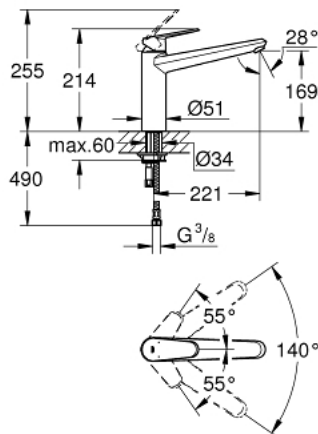

33 770 002 **EURODISC COSMOPOLITAN <PRE>ΜΙΞΕΡ ΝΕΡΟΧΥΤΗ ΜΟΝΟΥ ΜΟΧΛΟΥ
1/2" </PRE>**

ΠΕΡΙΓΡΑΦΗ ΠΡΟΪΟΝΤΟΣ

- medium spout
- τοποθέτηση μίας οπής
- Φινιρίσμα GROHE StarLight
- 35 mm κεραμικός μηχανισμός
- ρουξούνι
- ρυθμιζόμενος περιοριστής ροής
- περιστρεφόμενο ρουξούνι
- swivel area 140°
- εύκαμπτα σπιράλ σύνδεσης
- σύστημα ταχείας εγκατάστασης

33 770 002 **EURODISC COSMOPOLITAN <PRE>ΜΙΞΕΡ ΝΕΡΟΧΥΤΗ ΜΟΝΟΥ ΜΟΧΛΟΥ**
1/2" </PRE>

ΑΝΤΑΛΛΑΚΤΙΚΑ

- 1: Λαβή (Spare part-nr. 46738000)
- 2: Τάπα (Spare part-nr. 46492000)
- 3: Screw ring (Spare part-nr. 46815000)
- 4: Φουσίγγιο (Spare part-nr. 46374000)
- 5: Σετ O-rings στεγανοποίησης (Spare part-nr. 46760000)
- 6: Φίλτρο (Spare part-nr. 13929000)
- 7: σετ στήριξης (Spare part-nr. 46249000)
- 8: κλειδί συναρμολόγησης (Spare part-nr. 19017000)*
- 9: Κλειδί (Spare part-nr. 19332000)*