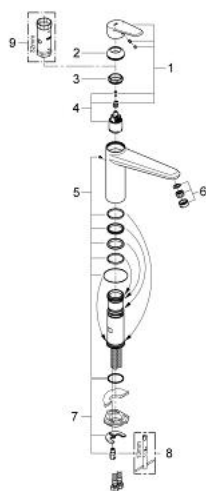

33 770 002 **EURODISC COSMOPOLITAN <PRE>ΜΙΞΕΡ ΝΕΡΟΧΥΤΗ ΜΟΝΟΥ ΜΟΧΛΟΥ
1/2" </PRE>**

ΠΕΡΙΓΡΑΦΗ ΠΡΟΪΟΝΤΟΣ

- medium spout
- τοποθέτηση μίας οπής
- Φινιρίσμα GROHE StarLight
- 35 mm κεραμικός μηχανισμός
- ρουξούνι
- ρυθμιζόμενος περιοριστής ροής
- περιστρεφόμενο ρουξούνι
- swivel area 140°
- εύκαμπτα σπιράλ σύνδεσης
- σύστημα ταχείας εγκατάστασης

33 770 002 **EURODISC COSMOPOLITAN <PRE>ΜΙΞΕΡ ΝΕΡΟΧΥΤΗ ΜΟΝΟΥ ΜΟΧΛΟΥ**
1/2" </PRE>

ΑΝΤΑΛΛΑΚΤΙΚΑ

- 1: Λαβή (Spare part-nr. 46738000)
- 2: Τάπα (Spare part-nr. 46492000)
- 3: Screw ring (Spare part-nr. 46815000)
- 4: Φουσίγγιο (Spare part-nr. 46374000)
- 5: Σετ O-rings στεγανοποίησης (Spare part-nr. 46760000)
- 6: Φίλτρο (Spare part-nr. 13929000)
- 7: σετ στήριξης (Spare part-nr. 46249000)
- 8: κλειδί συναρμολόγησης (Spare part-nr. 19017000)*
- 9: Κλειδί (Spare part-nr. 19332000)*