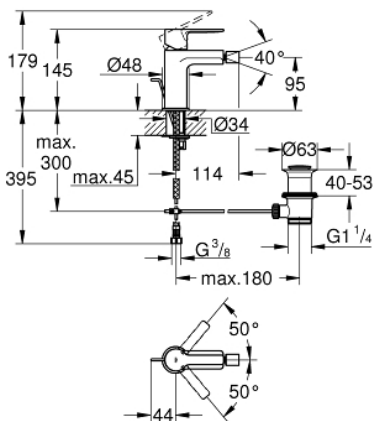

## 33 848 001 LINEARE ΜΙΞΕΡ ΜΠΙΝΤΕ ΜΟΝΟΥ ΜΟΧΛΟΥ 1/2" S-ΜΕΓΕΘΟΣ

### ΠΕΡΙΓΡΑΦΗ ΠΡΟΪΟΝΤΟΣ

- Χρώμα: chrome
- τοποθέτηση μιάς οπής
- metal lever
- GROHE SilkMove με κεραμικό μηχανισμό 28 mm
- με περιοριστή θερμοκρασίας
- Φινίρισμα GROHE Long-Life Shine
- GROHE FastFixation Plus σύστημα εγκατάστασης
- σφαιρικός σύνδεσμος mousseur
- σετ αυτόματης βαλβίδας 1 1/4"
- εύκαμπτα σπιράλ σύνδεσης

33 848 001 LINEARE ΜΙΞΕΡ ΜΠΙΝΤΕ ΜΟΝΟΥ ΜΟΧΛΟΥ 1/2" S-ΜΕΓΕΘΟΣ