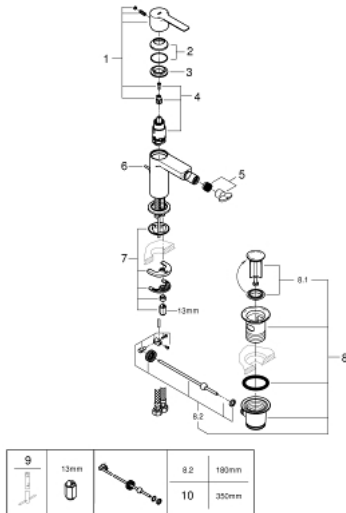

### ΠΕΡΙΓΡΑΦΗ ΠΡΟΪΟΝΤΟΣ

- Χρώμα: chrome
- τοποθέτηση μιάς οπής
- metal lever
- GROHE SilkMove με κεραμικό μηχανισμό 28 mm
- με περιοριστή θερμοκρασίας
- Φινίρισμα GROHE Long-Life Shine
- GROHE FastFixation Plus σύστημα εγκατάστασης
- σφαιρικός σύνδεσμος mousseur
- σετ αυτόματης βαλβίδας 1 1/4"
- εύκαμπτα σπιράλ σύνδεσης

33 848 001 LINEARE ΜΙΞΕΡ ΜΠΙΝΤΕ ΜΟΝΟΥ ΜΟΧΛΟΥ 1/2" S-ΜΕΓΕΘΟΣ

## 33 848 001 LINEARE ΜΙΞΕΡ ΜΠΙΝΤΕ ΜΟΝΟΥ ΜΟΧΛΟΥ 1/2" S-ΜΕΓΕΘΟΣ

### ΑΝΤΑΛΛΑΚΤΙΚΑ , Ιουλίου 2016 – τώρα

- 1: Λαβή (Αριθμός ανταλλακτικού 46980000)
- 2: Τάπα (Αριθμός ανταλλακτικού 46581000)
- 3: Δακτύλιος στερέωσης (Αριθμός ανταλλακτικού 07419000)
- 4: Φυσίγγιο (Αριθμός ανταλλακτικού 46580000)
- 5: Φίλτρο (Αριθμός ανταλλακτικού 13998000)
- 6: Ράβδος έλξης (Αριθμός ανταλλακτικού 46739000)
- 7: σετ στήριξης (Αριθμός ανταλλακτικού 46645000)
- 8: Βαλβίδα 1 1/4" (Αριθμός ανταλλακτικού 28910000)
- 8.1: Πώμα αυτόματης βαλβίδας (Αριθμός ανταλλακτικού 07182000)
- 8.2: σετ οριζόντιας βέργας (Αριθμός ανταλλακτικού 07052000)
- 9: κλειδί συναρμολόγησης (Αριθμός ανταλλακτικού 19017000)\*
- 10: σετ οριζόντιας βέργας (Αριθμός ανταλλακτικού 07341000)\*