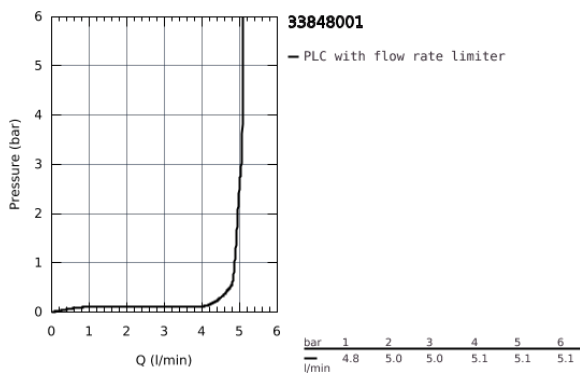

## 33 848 001 LINEARE ΜΙΞΕΡ ΜΠΙΝΤΕ ΜΟΝΟΥ ΜΟΧΛΟΥ 1/2" S-ΜΕΓΕΘΟΣ

### ΠΕΡΙΓΡΑΦΗ ΠΡΟΪΟΝΤΟΣ

- Χρώμα: chrome
- τοποθέτηση μιάς οπής
- metal lever
- GROHE SilkMove με κεραμικό μηχανισμό 28 mm
- με περιοριστή θερμοκρασίας
- Φινίρισμα GROHE Long-Life Shine
- GROHE FastFixation Plus σύστημα εγκατάστασης
- σφαιρικός σύνδεσμος mousseur
- σετ αυτόματης βαλβίδας 1 1/4"
- εύκαμπτα σπιράλ σύνδεσης

33 848 001 LINEARE ΜΙΞΕΡ ΜΠΙΝΤΕ ΜΟΝΟΥ ΜΟΧΛΟΥ 1/2" S-ΜΕΓΕΘΟΣ