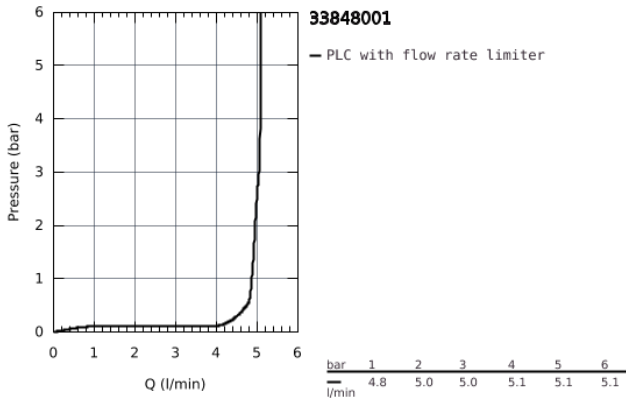

## 33 848 001 LINEARE ΜΙΞΕΡ ΜΠΙΝΤΕ ΜΟΝΟΥ ΜΟΧΛΟΥ 1/2" S-ΜΕΓΕΘΟΣ

### ΠΕΡΙΓΡΑΦΗ ΠΡΟΪΟΝΤΟΣ

- Χρώμα: chrome
- τοποθέτηση μιάς οπής
- metal lever
- GROHE SilkMove με κεραμικό μηχανισμό 28 mm
- με περιοριστή θερμοκρασίας
- Φινίρισμα GROHE Long-Life Shine
- GROHE FastFixation Plus σύστημα εγκατάστασης
- σφαιρικός σύνδεσμος mousseur
- σετ αυτόματης βαλβίδας 1 1/4"
- εύκαμπτα σπιράλ σύνδεσης

33 848 001 LINEARE ΜΙΞΕΡ ΜΠΙΝΤΕ ΜΟΝΟΥ ΜΟΧΛΟΥ 1/2" S-ΜΕΓΕΘΟΣ